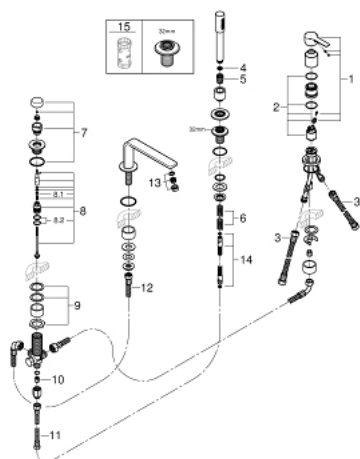

19 577 DC1 LINEARE СМЕСИТЕЛЬ ОДНОРЫЧАЖНЫЙ ДЛЯ ВАННЫ НА 4 ОТВЕРСТИЯ

ОПИСАНИЕ ПРОДУКТА

- Colour: суперсталь
- GROHE SilkMove Плавность и точность управления - керамический картридж 35 мм
- с ограничителем температуры
- GROHE LongLife finish - стойкое долговечное покрытие
- фиксатор для излива (смонтированный)
- элемент управления однорычажного смесителя
- металлический рычаг
- излив для ванны с аэратором
- переключатель ванна/душ
- металлический ручной душ
- металлический душевой шланг 2000 мм (всегда цвет Хром независимо от цвета комплекта)
- гибкая подводка
- подключение для душевого шланга
- с защитой от обратного потока
- для использования с 29 037 000
- минимальное давление 1,0 бар

19 577 DC1 LINEARE СМЕСИТЕЛЬ ОДНОРЫЧАЖНЫЙ ДЛЯ ВАННЫ НА 4 ОТВЕРСТИЯ

ЗАПАСНЫЕ ЧАСТИ

- 1: Рычаг (Spare part-nr. 46983DC0)
- 2: Картридж (Spare part-nr. 46374000)
- 3: Шланг подключения (Spare part-nr. 07227000)
- 4: Сетка (Spare part-nr. 0700200M)
- 5: Конусная гайка (Spare part-nr. 08864DC0)
- 6: Возвратная пружина (Spare part-nr. 00869000)
- 7: Кнопка переключателя (Spare part-nr. 46721DC0)
- 8: Переключатель (Spare part-nr. 45443000)
- 8.1: O-кольцо Ø6 x Ø2 (Spare part-nr. 0128300M)
- 8.2: O-кольцо (Spare part-nr. 0120500M)
- 9: Стержневое резьбовое соединение (Spare part-nr. 45444000)
- 10: Обратный клапан (Spare part-nr. 08565000)
- 11: Шланг подключения (Spare part-nr. 07300000)
- 12: Шланг подключения (Spare part-nr. 48018000)
- 13: Аэратор (Spare part-nr. 13941DC0)
- 14: Душевой шланг металлический, (Spare part-nr. 28146000)
- 15: Ключ (Spare part-nr. 19332000)*