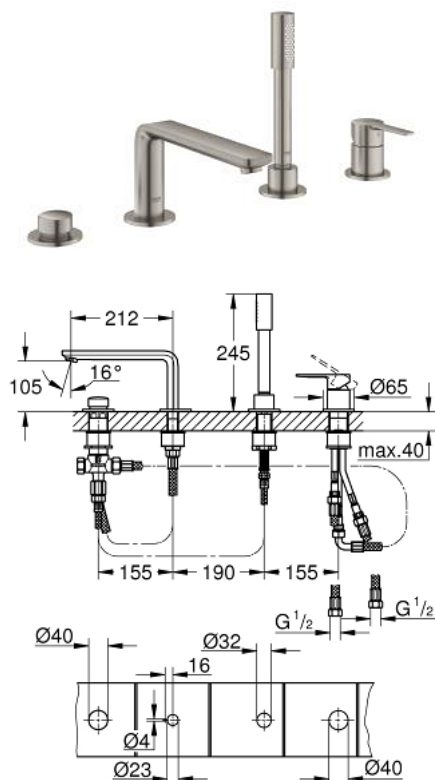

19 577 DC1 LINEARE СМЕСИТЕЛЬ ОДНОРЫЧАЖНЫЙ ДЛЯ ВАННЫ НА 4 ОТВЕРСТИЯ

ОПИСАНИЕ ПРОДУКТА

- Colour: суперсталь
- GROHE SilkMove Плавность и точность управления - керамический картридж 35 мм
- с ограничителем температуры
- GROHE LongLife finish - стойкое долговечное покрытие
- фиксатор для излива (смонтированный)
- элемент управления однорычажного смесителя
- металлический рычаг
- излив для ванны с аэратором
- переключатель ванна/душ
- металлический ручной душ
- металлический душевой шланг 2000 мм (всегда цвет Хром независимо от цвета комплекта)
- гибкая подводка
- подключение для душевого шланга
- с защитой от обратного потока
- для использования с 29 037 000
- минимальное давление 1,0 бар

19 577 DC1 LINEARE СМЕСИТЕЛЬ ОДНОРЫЧАЖНЫЙ ДЛЯ ВАННЫ НА 4 ОТВЕРСТИЯ

ЗАПАСНЫЕ ЧАСТИ

- 1: Рычаг (Spare part-nr. 46983DC0)
- 2: Картридж (Spare part-nr. 46374000)
- 3: Шланг подключения (Spare part-nr. 07227000)
- 4: Сетка (Spare part-nr. 0700200M)
- 5: Конусная гайка (Spare part-nr. 08864DC0)
- 6: Возвратная пружина (Spare part-nr. 00869000)
- 7: Кнопка переключателя (Spare part-nr. 46721DC0)
- 8: Переключатель (Spare part-nr. 45443000)
- 8.1: O-кольцо Ø6 x Ø2 (Spare part-nr. 0128300M)
- 8.2: O-кольцо (Spare part-nr. 0120500M)
- 9: Стержневое резьбовое соединение (Spare part-nr. 45444000)
- 10: Обратный клапан (Spare part-nr. 08565000)
- 11: Шланг подключения (Spare part-nr. 07300000)
- 12: Шланг подключения (Spare part-nr. 48018000)
- 13: Аэратор (Spare part-nr. 13941DC0)
- 14: Душевой шланг металлический, (Spare part-nr. 28146000)
- 15: Ключ (Spare part-nr. 19332000)*