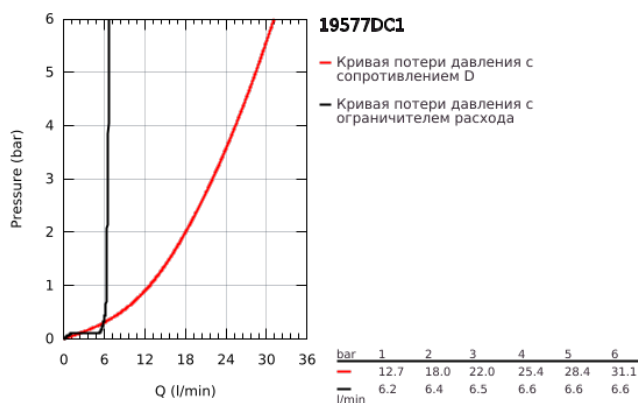

19 577 DC1 LINEARE СМЕСИТЕЛЬ ОДНОРЫЧАЖНЫЙ ДЛЯ ВАННЫ НА 4 ОТВЕРСТИЯ

ОПИСАНИЕ ПРОДУКТА

- Colour: суперсталь
- GROHE SilkMove Плавность и точность управления - керамический картридж 35 мм
- с ограничителем температуры
- GROHE LongLife finish - стойкое долговечное покрытие
- фиксатор для излива (смонтированный)
- элемент управления однорычажного смесителя
- металлический рычаг
- излив для ванны с аэратором
- переключатель ванна/душ
- металлический ручной душ
- металлический душевой шланг 2000 мм (всегда цвет Хром независимо от цвета комплекта)
- гибкая подводка
- подключение для душевого шланга
- с защитой от обратного потока
- для использования с 29 037 000
- минимальное давление 1,0 бар