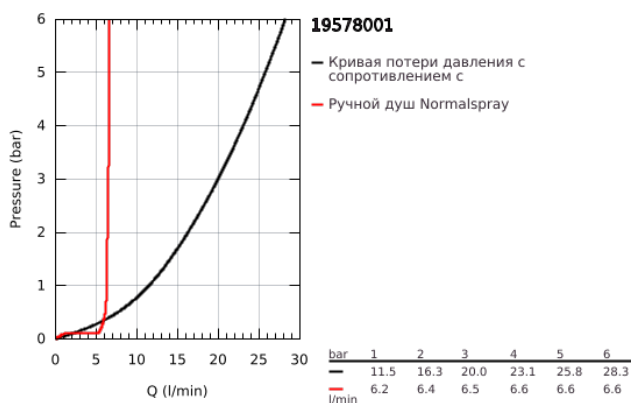

19 578 001 ESSENCE СМЕСИТЕЛЬ ОДНОРЫЧАЖНЫЙ ДЛЯ ВАННЫ НА 4 ОТВЕРСТИЯ

ОПИСАНИЕ ПРОДУКТА

- Colour: хром
- GROHE SilkMove Плавность и точность управления - керамический картридж 35 мм
- с ограничителем температуры
- GROHE LongLife Finish - стойкое долговечное покрытие
- фиксатор для излива (смонтированный)
- элемент управления однорычажного смесителя
- металлический рычаг
- излив для ванны с аэратором
- переключатель ванна/душ
- металлический ручной душ
- металлический душевой шланг 2000 мм (всегда цвет Хром независимо от цвета комплекта)
- гибкая подводка
- подключение для душевого шланга
- с защитой от обратного потока
- для использования с 29 037 000
- минимальное давление 1,0 бар