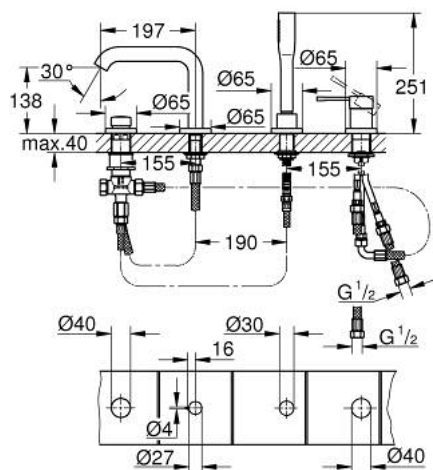

19 578 001 ESSENCE СМЕСИТЕЛЬ ОДНОРЫЧАЖНЫЙ ДЛЯ ВАННЫ НА 4 ОТВЕРСТИЯ

ОПИСАНИЕ ПРОДУКТА

- Colour: хром
- GROHE SilkMove Плавность и точность управления - керамический картридж 35 мм
- с ограничителем температуры
- GROHE LongLife Finish - стойкое долговечное покрытие
- фиксатор для излива (смонтированный)
- элемент управления однорычажного смесителя
- металлический рычаг
- излив для ванны с аэратором
- переключатель ванна/душ
- металлический ручной душ
- металлический душевой шланг 2000 мм (всегда цвет Хром независимо от цвета комплекта)
- гибкая подводка
- подключение для душевого шланга
- с защитой от обратного потока
- для использования с 29 037 000
- минимальное давление 1,0 бар

19 578 001 ESSENCE СМЕСИТЕЛЬ ОДНОРЫЧАЖНЫЙ ДЛЯ ВАННЫ НА 4 ОТВЕРСТИЯ

ЗАПАСНЫЕ ЧАСТИ

- 1: Рычаг (Spare part-nr. 46916000)
- 2: Картридж (Spare part-nr. 46374000)
- 3: Шланг подключения (Spare part-nr. 07227000)
- 4: Сетка (Spare part-nr. 0700200M)
- 5: Конусная гайка (Spare part-nr. 08864000)
- 6: Возвратная пружина (Spare part-nr. 00869000)
- 7: Кнопка переключателя (Spare part-nr. 46721000)
- 8: Переключатель (Spare part-nr. 45443000)
- 8.1: O-кольцо Ø6 x Ø2 (Spare part-nr. 0128300M)
- 8.2: O-кольцо (Spare part-nr. 0120500M)
- 9: Стержневое резьбовое соединение (Spare part-nr. 45444000)
- 10: Обратный клапан (Spare part-nr. 08565000)
- 11: Шланг подключения (Spare part-nr. 07300000)
- 12: Шланг подключения (Spare part-nr. 48018000)
- 13: Аэратор (Spare part-nr. 13926000)
- 14: Душевой шланг металлический, (Spare part-nr. 28146000)
- 15: Ключ (Spare part-nr. 19332000)*