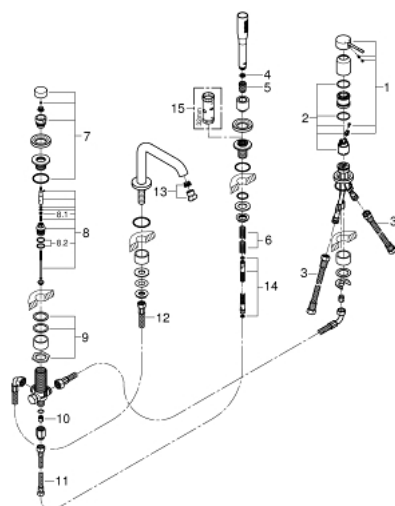

19 578 001 ESSENCE СМЕСИТЕЛЬ ОДНОРЫЧАЖНЫЙ ДЛЯ ВАННЫ НА 4 ОТВЕРСТИЯ

ОПИСАНИЕ ПРОДУКТА

- Colour: хром
- GROHE SilkMove Плавность и точность управления - керамический картридж 35 мм
- с ограничителем температуры
- GROHE LongLife Finish - стойкое долговечное покрытие
- фиксатор для излива (смонтированный)
- элемент управления однорычажного смесителя
- металлический рычаг
- излив для ванны с аэратором
- переключатель ванна/душ
- металлический ручной душ
- металлический душевой шланг 2000 мм (всегда цвет Хром независимо от цвета комплекта)
- гибкая подводка
- подключение для душевого шланга
- с защитой от обратного потока
- для использования с 29 037 000
- минимальное давление 1,0 бар

19 578 001 ESSENCE СМЕСИТЕЛЬ ОДНОРЫЧАЖНЫЙ ДЛЯ ВАННЫ НА 4 ОТВЕРСТИЯ

ЗАПАСНЫЕ ЧАСТИ

- 1: Рычаг (Spare part-nr. 46916000)
- 2: Картридж (Spare part-nr. 46374000)
- 3: Шланг подключения (Spare part-nr. 07227000)
- 4: Сетка (Spare part-nr. 0700200M)
- 5: Конусная гайка (Spare part-nr. 08864000)
- 6: Возвратная пружина (Spare part-nr. 00869000)
- 7: Кнопка переключателя (Spare part-nr. 46721000)
- 8: Переключатель (Spare part-nr. 45443000)
- 8.1: O-кольцо Ø6 x Ø2 (Spare part-nr. 0128300M)
- 8.2: O-кольцо (Spare part-nr. 0120500M)
- 9: Стержневое резьбовое соединение (Spare part-nr. 45444000)
- 10: Обратный клапан (Spare part-nr. 08565000)
- 11: Шланг подключения (Spare part-nr. 07300000)
- 12: Шланг подключения (Spare part-nr. 48018000)
- 13: Аэратор (Spare part-nr. 13926000)
- 14: Душевой шланг металлический, (Spare part-nr. 28146000)
- 15: Ключ (Spare part-nr. 19332000)*