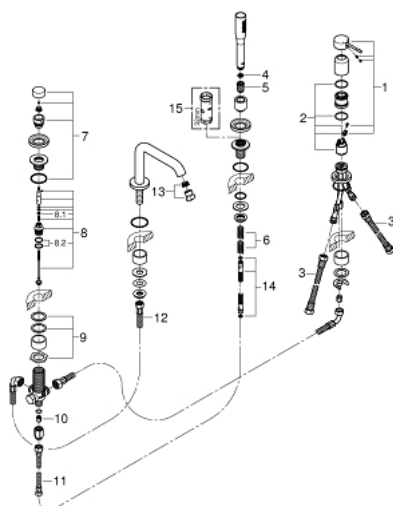

## 19 578 00A ESSENCE СМЕСИТЕЛЬ ОДНОРЫЧАЖНЫЙ ДЛЯ ВАННЫ НА 4 ОТВЕРСТИЯ

### ОПИСАНИЕ ПРОДУКТА

- Colour: хром
- GROHE SilkMove Плавность и точность управления - керамический картридж 35 мм
- с ограничителем температуры
- GROHE LongLife Finish - стойкое долговечное покрытие
- фиксатор для излива (смонтированный)
- элемент управления однорычажного смесителя
- металлический рычаг
- излив для ванны с аэратором
- переключатель ванна/душ
- Euphoria Cosmopolitan ручной душ 6,6 л/мин (26 466)
- металлический душевой шланг 2000 мм (всегда цвет Хром независимо от цвета комплекта)
- гибкая подводка
- подключение для душевого шланга
- с защитой от обратного потока
- для использования с 29 037 000
- минимальное давление 1,0 бар

### ЗАПАСНЫЕ ЧАСТИ

- 1: Рычаг (Spare part-nr. 46916EN0)
- 2: Картридж (Spare part-nr. 46374000)
- 3: Шланг подключения (Spare part-nr. 07227000)
- 4: Сетка (Spare part-nr. 0700200M)
- 5: Конусная гайка (Spare part-nr. 08864EN0)
- 6: Возвратная пружина (Spare part-nr. 00869000)
- 7: Кнопка переключателя (Spare part-nr. 46721EN0)
- 8: Переключатель (Spare part-nr. 45443000)
- 8.1: O-кольцо Ø6 x Ø2 (Spare part-nr. 0128300M)
- 8.2: O-кольцо (Spare part-nr. 0120500M)
- 9: Стержневое резьбовое соединение (Spare part-nr. 45444000)
- 10: Обратный клапан (Spare part-nr. 08565000)
- 11: Шланг подключения (Spare part-nr. 07300000)
- 12: Шланг подключения (Spare part-nr. 48018000)
- 13: Аэратор (Spare part-nr. 13926000)
- 14: Душевой шланг металлический, (Spare part-nr. 28146000)
- 15: Ключ (Spare part-nr. 19332000)\*