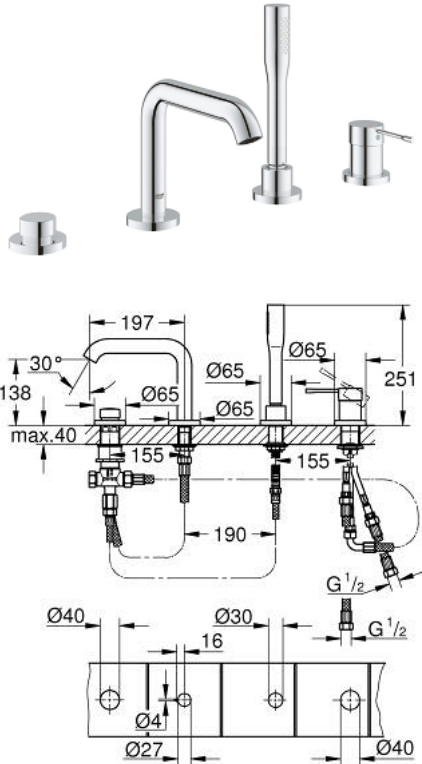

## 19 578 00A ESSENCE СМЕСИТЕЛЬ ОДНОРЫЧАЖНЫЙ ДЛЯ ВАННЫ НА 4 ОТВЕРСТИЯ

### ОПИСАНИЕ ПРОДУКТА

- Colour: хром
- GROHE SilkMove Плавность и точность управления - керамический картридж 35 мм
- с ограничителем температуры
- GROHE LongLife Finish - стойкое долговечное покрытие
- фиксатор для излива (смонтированный)
- элемент управления однорычажного смесителя
- металлический рычаг
- излив для ванны с аэратором
- переключатель ванна/душ
- Euphoria Cosmopolitan ручной душ 6,6 л/мин (26 466)
- металлический душевой шланг 2000 мм (всегда цвет Хром независимо от цвета комплекта)
- гибкая подводка
- подключение для душевого шланга
- с защитой от обратного потока
- для использования с 29 037 000
- минимальное давление 1,0 бар

### ЗАПАСНЫЕ ЧАСТИ

- 1: Рычаг (Spare part-nr. 46916EN0)
- 2: Картридж (Spare part-nr. 46374000)
- 3: Шланг подключения (Spare part-nr. 07227000)
- 4: Сетка (Spare part-nr. 0700200M)
- 5: Конусная гайка (Spare part-nr. 08864EN0)
- 6: Возвратная пружина (Spare part-nr. 00869000)
- 7: Кнопка переключателя (Spare part-nr. 46721EN0)
- 8: Переключатель (Spare part-nr. 45443000)
- 8.1: O-кольцо Ø6 x Ø2 (Spare part-nr. 0128300M)
- 8.2: O-кольцо (Spare part-nr. 0120500M)
- 9: Стержневое резьбовое соединение (Spare part-nr. 45444000)
- 10: Обратный клапан (Spare part-nr. 08565000)
- 11: Шланг подключения (Spare part-nr. 07300000)
- 12: Шланг подключения (Spare part-nr. 48018000)
- 13: Аэратор (Spare part-nr. 13926000)
- 14: Душевой шланг металлический, (Spare part-nr. 28146000)
- 15: Ключ (Spare part-nr. 19332000)\*