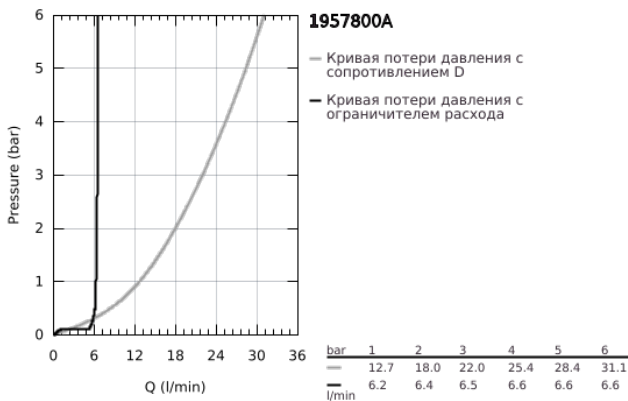

## 19 578 00A ESSENCE СМЕСИТЕЛЬ ОДНОРЫЧАЖНЫЙ ДЛЯ ВАННЫ НА 4 ОТВЕРСТИЯ

### ОПИСАНИЕ ПРОДУКТА

- Colour: хром
- GROHE SilkMove Плавность и точность управления - керамический картридж 35 мм
- с ограничителем температуры
- GROHE LongLife Finish - стойкое долговечное покрытие
- фиксатор для излива (смонтированный)
- элемент управления однорычажного смесителя
- металлический рычаг
- излив для ванны с аэратором
- переключатель ванна/душ
- Euphoria Cosmopolitan ручной душ 6,6 л/мин (26 466)
- металлический душевой шланг 2000 мм (всегда цвет Хром независимо от цвета комплекта)
- гибкая подводка
- подключение для душевого шланга
- с защитой от обратного потока
- для использования с 29 037 000
- минимальное давление 1,0 бар