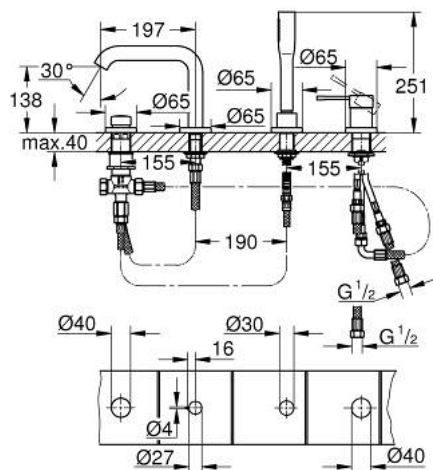

## 19 578 A01 ESSENCE СМЕСИТЕЛЬ ОДНОРЫЧАЖНЫЙ ДЛЯ ВАННЫ НА 4 ОТВЕРСТИЯ

### ОПИСАНИЕ ПРОДУКТА

- Colour: темный графит, глянец
- GROHE SilkMove Плавность и точность управления - керамический картридж 35 мм
- с ограничителем температуры
- GROHE LongLife finish - стойкое долговечное покрытие
- в комплект входят:
  - фиксатор для излива (смонтированный)
  - элемент управления однорычажного смесителя
  - металлический рычаг
  - излив для ванны с аэратором
  - переключатель ванна/душ
  - металлический ручной душ
  - металлический душевой шланг 2000 мм (всегда цвет Хром независимо от цвета комплекта)
  - гибкая подводка
  - подключение для душевого шланга
  - с защитой от обратного потока
  - для использования с 29 037 000
  - минимальное давление 1,0 бар