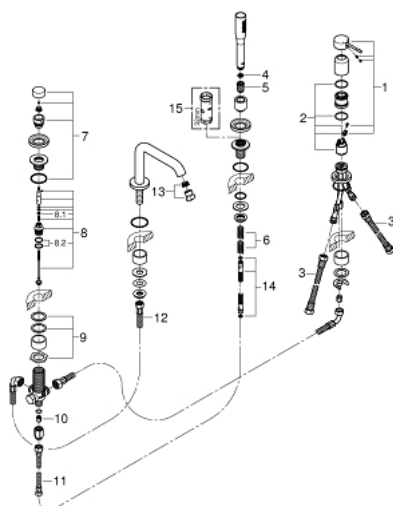

19 578 AL1 ESSENCE СМЕСИТЕЛЬ ОДНОРЫЧАЖНЫЙ ДЛЯ ВАННЫ НА 4 ОТВЕРСТИЯ

ЗАПАСНЫЕ ЧАСТИ

- 1: Рычаг (Spare part-nr. 46916AL0)
- 2: Картридж (Spare part-nr. 46374000)
- 3: Шланг подключения (Spare part-nr. 07227000)
- 4: Сетка (Spare part-nr. 0700200M)
- 5: Конусная гайка (Spare part-nr. 08864AL0)
- 6: Возвратная пружина (Spare part-nr. 00869000)
- 7: Кнопка переключателя (Spare part-nr. 46721AL0)
- 8: Переключатель (Spare part-nr. 45443000)
- 8.1: O-кольцо Ø6 x Ø2 (Spare part-nr. 0128300M)
- 8.2: O-кольцо (Spare part-nr. 0120500M)
- 9: Стержневое резьбовое соединение (Spare part-nr. 45444000)
- 10: Обратный клапан (Spare part-nr. 08565000)
- 11: Шланг подключения (Spare part-nr. 07300000)
- 12: Шланг подключения (Spare part-nr. 48018000)
- 13: Аэратор (Spare part-nr. 13926000)
- 14: Душевой шланг металлический, (Spare part-nr. 28146000)
- 15: Ключ (Spare part-nr. 19332000)*