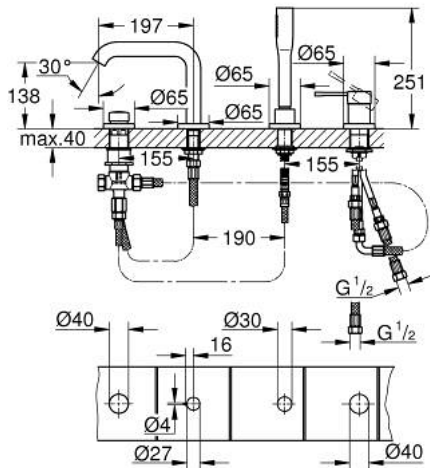

19 578 DA1 ESSENCE СМЕСИТЕЛЬ ОДНОРЫЧАЖНЫЙ ДЛЯ ВАННЫ НА 4 ОТВЕРСТИЯ

ОПИСАНИЕ ПРОДУКТА

- Colour: теплый закат, глянцев
- GROHE SilkMove Плавность и точность управления - керамический картридж 35 мм
- с ограничителем температуры
- GROHE LongLife finish - стойкое долговечное покрытие
- фиксатор для излива (смонтированный)
- элемент управления однорычажного смесителя
- металлический рычаг
- излив для ванны с аэратором
- переключатель ванна/душ
- металлический ручной душ
- металлический душевой шланг 2000 мм (всегда цвет Хром независимо от цвета комплекта)
- гибкая подводка
- подключение для душевого шланга
- с защитой от обратного потока
- для использования с 29 037 000
- минимальное давление 1,0 бар