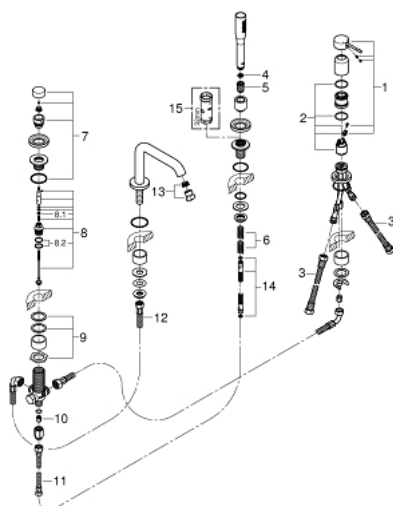

19 578 DC1 ESSENCE СМЕСИТЕЛЬ ОДНОРЫЧАЖНЫЙ ДЛЯ ВАННЫ НА 4 ОТВЕРСТИЯ

ОПИСАНИЕ ПРОДУКТА

- Colour: суперсталь
- GROHE SilkMove Плавность и точность управления - керамический картридж 35 мм
- с ограничителем температуры
- GROHE LongLife finish - стойкое долговечное покрытие
- фиксатор для излива (смонтированный)
- элемент управления однорычажного смесителя
- металлический рычаг
- излив для ванны с аэратором
- переключатель ванна/душ
- металлический ручной душ
- металлический душевой шланг 2000 мм (всегда цвет Хром независимо от цвета комплекта)
- гибкая подводка
- подключение для душевого шланга
- с защитой от обратного потока
- для использования с 29 037 000
- минимальное давление 1,0 бар

19 578 DC1 ESSENCE СМЕСИТЕЛЬ ОДНОРЫЧАЖНЫЙ ДЛЯ ВАННЫ НА 4 ОТВЕРСТИЯ

ЗАПАСНЫЕ ЧАСТИ

- 1: Рычаг (Spare part-nr. 46916DC0)
- 2: Картридж (Spare part-nr. 46374000)
- 3: Шланг подключения (Spare part-nr. 07227000)
- 4: Сетка (Spare part-nr. 0700200M)
- 5: Конусная гайка (Spare part-nr. 08864DC0)
- 6: Возвратная пружина (Spare part-nr. 00869000)
- 7: Кнопка переключателя (Spare part-nr. 46721DC0)
- 8: Переключатель (Spare part-nr. 45443000)
- 8.1: O-кольцо Ø6 x Ø2 (Spare part-nr. 0128300M)
- 8.2: O-кольцо (Spare part-nr. 0120500M)
- 9: Стержневое резьбовое соединение (Spare part-nr. 45444000)
- 10: Обратный клапан (Spare part-nr. 08565000)
- 11: Шланг подключения (Spare part-nr. 07300000)
- 12: Шланг подключения (Spare part-nr. 48018000)
- 13: Аэратор (Spare part-nr. 13926000)
- 14: Душевой шланг металлический, (Spare part-nr. 28146000)
- 15: Ключ (Spare part-nr. 19332000)*