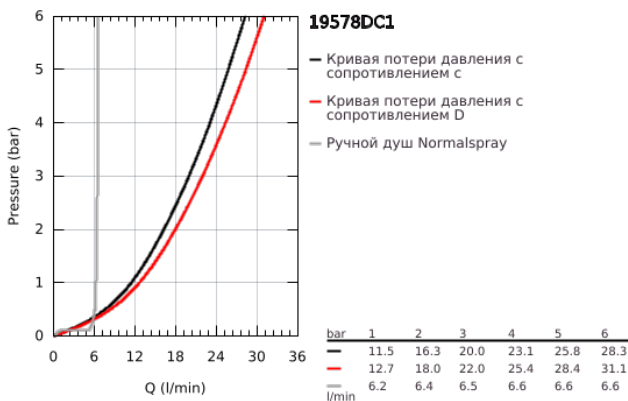

19 578 DC1 ESSENCE СМЕСИТЕЛЬ ОДНОРЫЧАЖНЫЙ ДЛЯ ВАННЫ НА 4 ОТВЕРСТИЯ

ОПИСАНИЕ ПРОДУКТА

- Colour: суперсталь
- GROHE SilkMove Плавность и точность управления - керамический картридж 35 мм
- с ограничителем температуры
- GROHE LongLife finish - стойкое долговечное покрытие
- фиксатор для излива (смонтированный)
- элемент управления однорычажного смесителя
- металлический рычаг
- излив для ванны с аэратором
- переключатель ванна/душ
- металлический ручной душ
- металлический душевой шланг 2000 мм (всегда цвет Хром независимо от цвета комплекта)
- гибкая подводка
- подключение для душевого шланга
- с защитой от обратного потока
- для использования с 29 037 000
- минимальное давление 1,0 бар