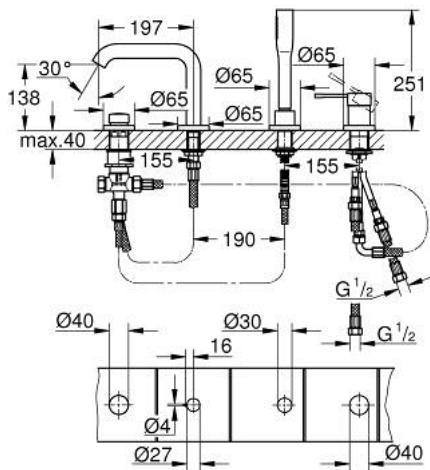

19 578 DC1 ESSENCE СМЕСИТЕЛЬ ОДНОРЫЧАЖНЫЙ ДЛЯ ВАННЫ НА 4 ОТВЕРСТИЯ

ОПИСАНИЕ ПРОДУКТА

- Colour: суперсталь
- GROHE SilkMove Плавность и точность управления - керамический картридж 35 мм
- с ограничителем температуры
- GROHE LongLife finish - стойкое долговечное покрытие
- фиксатор для излива (смонтированный)
- элемент управления однорычажного смесителя
- металлический рычаг
- излив для ванны с аэратором
- переключатель ванна/душ
- металлический ручной душ
- металлический душевой шланг 2000 мм (всегда цвет Хром независимо от цвета комплекта)
- гибкая подводка
- подключение для душевого шланга
- с защитой от обратного потока
- для использования с 29 037 000
- минимальное давление 1,0 бар

19 578 DC1 ESSENCE СМЕСИТЕЛЬ ОДНОРЫЧАЖНЫЙ ДЛЯ ВАННЫ НА 4 ОТВЕРСТИЯ

ЗАПАСНЫЕ ЧАСТИ

- 1: Рычаг (Spare part-nr. 46916DC0)
- 2: Картридж (Spare part-nr. 46374000)
- 3: Шланг подключения (Spare part-nr. 07227000)
- 4: Сетка (Spare part-nr. 0700200M)
- 5: Конусная гайка (Spare part-nr. 08864DC0)
- 6: Возвратная пружина (Spare part-nr. 00869000)
- 7: Кнопка переключателя (Spare part-nr. 46721DC0)
- 8: Переключатель (Spare part-nr. 45443000)
- 8.1: O-кольцо Ø6 x Ø2 (Spare part-nr. 0128300M)
- 8.2: O-кольцо (Spare part-nr. 0120500M)
- 9: Стержневое резьбовое соединение (Spare part-nr. 45444000)
- 10: Обратный клапан (Spare part-nr. 08565000)
- 11: Шланг подключения (Spare part-nr. 07300000)
- 12: Шланг подключения (Spare part-nr. 48018000)
- 13: Аэратор (Spare part-nr. 13926000)
- 14: Душевой шланг металлический, (Spare part-nr. 28146000)
- 15: Ключ (Spare part-nr. 19332000)*