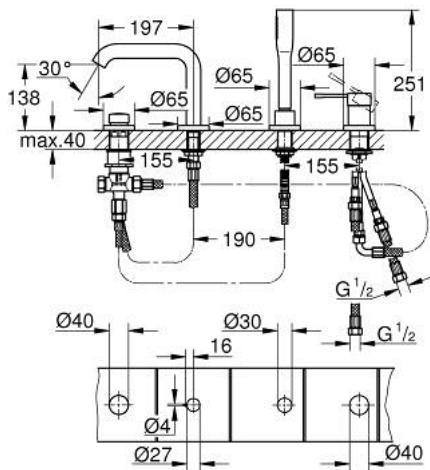

## 19 578 DL1 ESSENCE СМЕСИТЕЛЬ ОДНОРЫЧАЖНЫЙ ДЛЯ ВАННЫ НА 4 ОТВЕРСТИЯ

### ОПИСАНИЕ ПРОДУКТА

- Colour: теплый закат, матовый
- GROHE SilkMove Плавность и точность управления - керамический картридж 35 мм
- с ограничителем температуры
- GROHE LongLife finish - стойкое долговечное покрытие
- фиксатор для излива (смонтированный)
- элемент управления однорычажного смесителя
- металлический рычаг
- излив для ванны с аэратором
- переключатель ванна/душ
- металлический ручной душ
- металлический душевой шланг 2000 мм (всегда цвет Хром независимо от цвета комплекта)
- гибкая подводка
- подключение для душевого шланга
- с защитой от обратного потока
- для использования с 29 037 000
- минимальное давление 1,0 бар