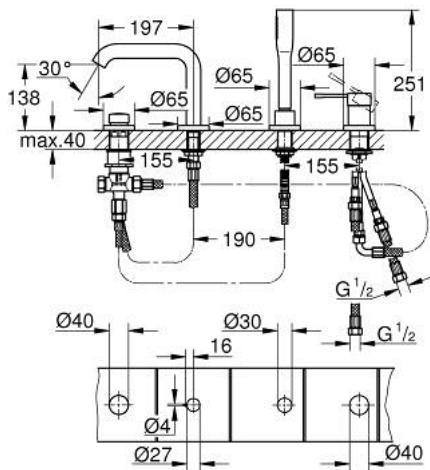

19 578 EN1 ESSENCE СМЕСИТЕЛЬ ОДНОРЫЧАЖНЫЙ ДЛЯ ВАННЫ НА 4 ОТВЕРСТИЯ

ОПИСАНИЕ ПРОДУКТА

- Colour: никель, матовый
- GROHE SilkMove Плавность и точность управления - керамический картридж 35 мм
- с ограничителем температуры
- GROHE LongLife finish - стойкое долговечное покрытие
- фиксатор для излива (смонтированный)
- элемент управления однорычажного смесителя
- металлический рычаг
- излив для ванны с аэратором
- переключатель ванна/душ
- металлический ручной душ
- металлический душевой шланг 2000 мм (всегда цвет Хром независимо от цвета комплекта)
- гибкая подводка
- подключение для душевого шланга
- с защитой от обратного потока
- для использования с 29 037 000
- минимальное давление 1,0 бар

19 578 EN1 ESSENCE СМЕСИТЕЛЬ ОДНОРЫЧАЖНЫЙ ДЛЯ ВАННЫ НА 4 ОТВЕРСТИЯ

ЗАПАСНЫЕ ЧАСТИ

- 1: Рычаг (Spare part-nr. 46916EN0)
- 2: Картридж (Spare part-nr. 46374000)
- 3: Шланг подключения (Spare part-nr. 07227000)
- 4: Сетка (Spare part-nr. 0700200M)
- 5: Конусная гайка (Spare part-nr. 08864EN0)
- 6: Возвратная пружина (Spare part-nr. 00869000)
- 7: Кнопка переключателя (Spare part-nr. 46721EN0)
- 8: Переключатель (Spare part-nr. 45443000)
- 8.1: O-кольцо Ø6 x Ø2 (Spare part-nr. 0128300M)
- 8.2: O-кольцо (Spare part-nr. 0120500M)
- 9: Стержневое резьбовое соединение (Spare part-nr. 45444000)
- 10: Обратный клапан (Spare part-nr. 08565000)
- 11: Шланг подключения (Spare part-nr. 07300000)
- 12: Шланг подключения (Spare part-nr. 48018000)
- 13: Аэратор (Spare part-nr. 13926000)
- 14: Душевой шланг металлический, (Spare part-nr. 28146000)
- 15: Ключ (Spare part-nr. 19332000)*