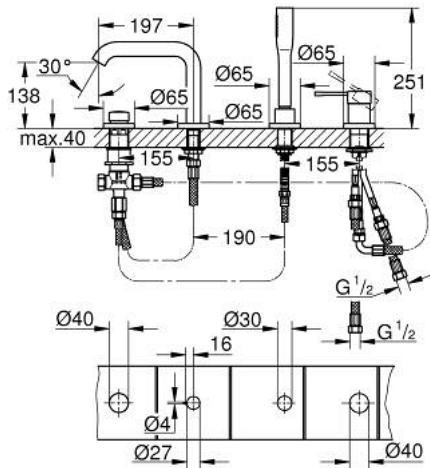

19 578 EN1 ESSENCE СМЕСИТЕЛЬ ОДНОРЫЧАЖНЫЙ ДЛЯ ВАННЫ НА 4 ОТВЕРСТИЯ

ОПИСАНИЕ ПРОДУКТА

- Colour: никель, матовый
- GROHE SilkMove Плавность и точность управления - керамический картридж 35 мм
- с ограничителем температуры
- GROHE LongLife finish - стойкое долговечное покрытие
- фиксатор для излива (смонтированный)
- элемент управления однорычажного смесителя
- металлический рычаг
- излив для ванны с аэратором
- переключатель ванна/душ
- металлический ручной душ
- металлический душевой шланг 2000 мм (всегда цвет Хром независимо от цвета комплекта)
- гибкая подводка
- подключение для душевого шланга
- с защитой от обратного потока
- для использования с 29 037 000
- минимальное давление 1,0 бар

19 578 EN1 ESSENCE СМЕСИТЕЛЬ ОДНОРЫЧАЖНЫЙ ДЛЯ ВАННЫ НА 4 ОТВЕРСТИЯ

ЗАПАСНЫЕ ЧАСТИ

- 1: Рычаг (Spare part-nr. 46916EN0)
- 2: Картридж (Spare part-nr. 46374000)
- 3: Шланг подключения (Spare part-nr. 07227000)
- 4: Сетка (Spare part-nr. 0700200M)
- 5: Конусная гайка (Spare part-nr. 08864EN0)
- 6: Возвратная пружина (Spare part-nr. 00869000)
- 7: Кнопка переключателя (Spare part-nr. 46721EN0)
- 8: Переключатель (Spare part-nr. 45443000)
- 8.1: O-кольцо Ø6 x Ø2 (Spare part-nr. 0128300M)
- 8.2: O-кольцо (Spare part-nr. 0120500M)
- 9: Стержневое резьбовое соединение (Spare part-nr. 45444000)
- 10: Обратный клапан (Spare part-nr. 08565000)
- 11: Шланг подключения (Spare part-nr. 07300000)
- 12: Шланг подключения (Spare part-nr. 48018000)
- 13: Аэратор (Spare part-nr. 13926000)
- 14: Душевой шланг металлический, (Spare part-nr. 28146000)
- 15: Ключ (Spare part-nr. 19332000)*