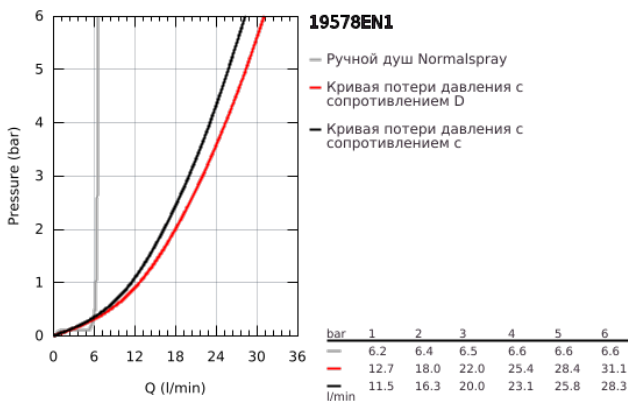

19 578 EN1 ESSENCE СМЕСИТЕЛЬ ОДНОРЫЧАЖНЫЙ ДЛЯ ВАННЫ НА 4 ОТВЕРСТИЯ

ОПИСАНИЕ ПРОДУКТА

- Colour: никель, матовый
- GROHE SilkMove Плавность и точность управления - керамический картридж 35 мм
- с ограничителем температуры
- GROHE LongLife finish - стойкое долговечное покрытие
- фиксатор для излива (смонтированный)
- элемент управления однорычажного смесителя
- металлический рычаг
- излив для ванны с аэратором
- переключатель ванна/душ
- металлический ручной душ
- металлический душевой шланг 2000 мм (всегда цвет Хром независимо от цвета комплекта)
- гибкая подводка
- подключение для душевого шланга
- с защитой от обратного потока
- для использования с 29 037 000
- минимальное давление 1,0 бар