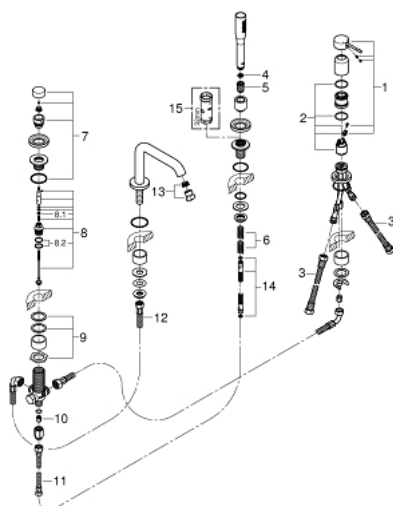

19 578 EN1 ESSENCE СМЕСИТЕЛЬ ОДНОРЫЧАЖНЫЙ ДЛЯ ВАННЫ НА 4 ОТВЕРСТИЯ

ОПИСАНИЕ ПРОДУКТА

- Colour: никель, матовый
- GROHE SilkMove Плавность и точность управления - керамический картридж 35 мм
- с ограничителем температуры
- GROHE LongLife finish - стойкое долговечное покрытие
- фиксатор для излива (смонтированный)
- элемент управления однорычажного смесителя
- металлический рычаг
- излив для ванны с аэратором
- переключатель ванна/душ
- металлический ручной душ
- металлический душевой шланг 2000 мм (всегда цвет Хром независимо от цвета комплекта)
- гибкая подводка
- подключение для душевого шланга
- с защитой от обратного потока
- для использования с 29 037 000
- минимальное давление 1,0 бар

19 578 EN1 ESSENCE СМЕСИТЕЛЬ ОДНОРЫЧАЖНЫЙ ДЛЯ ВАННЫ НА 4 ОТВЕРСТИЯ

ЗАПАСНЫЕ ЧАСТИ

- 1: Рычаг (Spare part-nr. 46916EN0)
- 2: Картридж (Spare part-nr. 46374000)
- 3: Шланг подключения (Spare part-nr. 07227000)
- 4: Сетка (Spare part-nr. 0700200M)
- 5: Конусная гайка (Spare part-nr. 08864EN0)
- 6: Возвратная пружина (Spare part-nr. 00869000)
- 7: Кнопка переключателя (Spare part-nr. 46721EN0)
- 8: Переключатель (Spare part-nr. 45443000)
- 8.1: O-кольцо Ø6 x Ø2 (Spare part-nr. 0128300M)
- 8.2: O-кольцо (Spare part-nr. 0120500M)
- 9: Стержневое резьбовое соединение (Spare part-nr. 45444000)
- 10: Обратный клапан (Spare part-nr. 08565000)
- 11: Шланг подключения (Spare part-nr. 07300000)
- 12: Шланг подключения (Spare part-nr. 48018000)
- 13: Аэратор (Spare part-nr. 13926000)
- 14: Душевой шланг металлический, (Spare part-nr. 28146000)
- 15: Ключ (Spare part-nr. 19332000)*