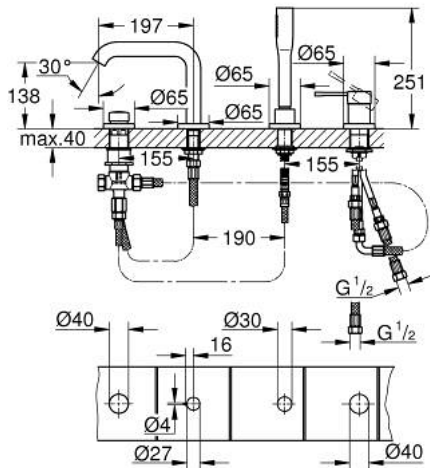

## 19 578 GL1 ESSENCE СМЕСИТЕЛЬ ОДНОРЫЧАЖНЫЙ ДЛЯ ВАННЫ НА 4 ОТВЕРСТИЯ

### ОПИСАНИЕ ПРОДУКТА

- Colour: холодный расцвет, глянец
- GROHE SilkMove Плавность и точность управления - керамический картридж 35 мм
- с ограничителем температуры
- GROHE LongLife finish - стойкое долговечное покрытие
- фиксатор для излива (смонтированный)
- элемент управления однорычажного смесителя
- металлический рычаг
- излив для ванны с аэратором
- переключатель ванна/душ
- металлический ручной душ
- металлический душевой шланг 2000 мм (всегда цвет Хром независимо от цвета комплекта)
- гибкая подводка
- подключение для душевого шланга
- с защитой от обратного потока
- для использования с 29 037 000
- минимальное давление 1,0 бар