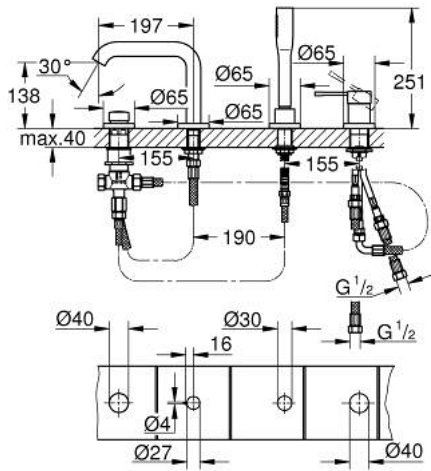

19 578 GN1 ESSENCE СМЕСИТЕЛЬ ОДНОРЫЧАЖНЫЙ ДЛЯ ВАННЫ НА 4 ОТВЕРСТИЯ

ОПИСАНИЕ ПРОДУКТА

- Colour: холодный расцвет, матовый
- GROHE SilkMove Плавность и точность управления - керамический картридж 35 мм
- с ограничителем температуры
- GROHE LongLife finish - стойкое долговечное покрытие
- фиксатор для излива (смонтированный)
- элемент управления однорычажного смесителя
- металлический рычаг
- излив для ванны с аэратором
- переключатель ванна/душ
- металлический ручной душ
- металлический душевой шланг 2000 мм (всегда цвет Хром независимо от цвета комплекта)
- гибкая подводка
- подключение для душевого шланга
- с защитой от обратного потока
- для использования с 29 037 000
- минимальное давление 1,0 бар