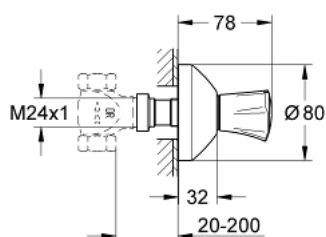

19 806 001 COSTA L НАКЛАДНАЯ ПАНЕЛЬ СКРЫТОЙ ВЕНТИЛЬНОЙ ГОЛОВКИ

ОПИСАНИЕ ПРОДУКТА

- Colour: хром
- комплект верхней монтажной части для 35 028 000
- для встраиваемых вентиляей, 1/2", 3/4", 1"
- плавная регулировка глубины монтажа 20 - 200 мм
- розетка с уплотнителем
- привинчивающаяся
- металлическая рукоятка
- с теплоизоляцией
- маркировка: синяя
- GROHE LongLife Finish - стойкое долговечное покрытие

19 806 001 **COSTA L НАКЛАДНАЯ ПАНЕЛЬ СКРЫТОЙ ВЕНТИЛЬНОЙ ГОЛОВКИ**

ЗАПАСНЫЕ ЧАСТИ

- 1: Рычаг (Spare part-nr. 45994000)
 - 1.1: Переходник-защелка (Spare part-nr. 0538600M)
 - 2: Удлинение шпинделя (Spare part-nr. 45204000)
 - 3: Розетка (Spare part-nr. 45219000)
 - 4: Удлинение (Spare part-nr. 45203000)
 - 5: Винты для Costa/Avina (Spare part-nr. 48013000)*
- * Optional accessories