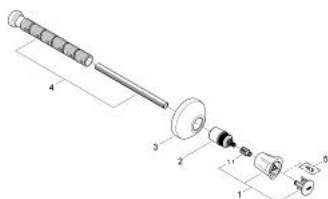

19 806 001 COSTA L НАКЛАДНАЯ ПАНЕЛЬ СКРЫТОЙ ВЕНТИЛЬНОЙ ГОЛОВКИ

ОПИСАНИЕ ПРОДУКТА

- Colour: хром
- комплект верхней монтажной части для 35 028 000
- для встраиваемых вентиляей, 1/2", 3/4", 1"
- плавная регулировка глубины монтажа 20 - 200 мм
- розетка с уплотнителем
- привинчивающаяся
- металлическая рукоятка
- с теплоизоляцией
- маркировка: синяя
- GROHE LongLife Finish - стойкое долговечное покрытие

19 806 001 **COSTA L НАКЛАДНАЯ ПАНЕЛЬ СКРЫТОЙ ВЕНТИЛЬНОЙ ГОЛОВКИ**

ЗАПАСНЫЕ ЧАСТИ

- 1: Рычаг (Spare part-nr. 45994000)
 - 1.1: Переходник-защелка (Spare part-nr. 0538600M)
 - 2: Удлинение шпинделя (Spare part-nr. 45204000)
 - 3: Розетка (Spare part-nr. 45219000)
 - 4: Удлинение (Spare part-nr. 45203000)
 - 5: Винты для Costa/Avina (Spare part-nr. 48013000)*
- * Optional accessories