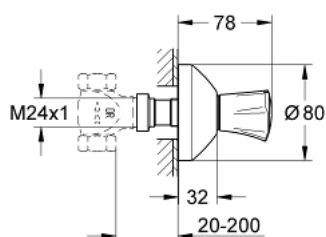

19 807 001 COSTA L НАКЛАДНАЯ ПАНЕЛЬ СКРЫТОЙ ВЕНТИЛЬНОЙ ГОЛОВКИ

ОПИСАНИЕ ПРОДУКТА

- Colour: хром
- комплект верхней монтажной части для 35 028 000
- для встраиваемых вентилей, 1/2", 3/4", 1"
- плавная регулировка глубины монтажа 20 - 200 мм
- розетка с уплотнителем
- привинчивающаяся
- металлическая рукоятка
- с теплоизоляцией
- маркировка красная
- GROHE LongLife Finish - стойкое долговечное покрытие

19 807 001 **COSTA L НАКЛАДНАЯ ПАНЕЛЬ СКРЫТОЙ ВЕНТИЛЬНОЙ ГОЛОВКИ**

ЗАПАСНЫЕ ЧАСТИ

- 1: Рычаг (Spare part-nr. 45994000)
- 1.1: Переходник-защелка (Spare part-nr. 0538600M)
- 2: Удлинение шпинделя (Spare part-nr. 45204000)
- 3: Розетка (Spare part-nr. 45219000)
- 4: Удлинение (Spare part-nr. 45203000)
- 5: Винты для Costa/Avina (Spare part-nr. 48013000)*