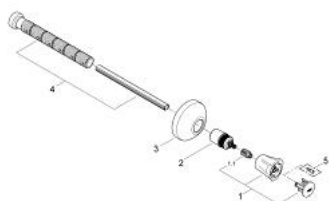

19 807 001 COSTA L НАКЛАДНАЯ ПАНЕЛЬ СКРЫТОЙ ВЕНТИЛЬНОЙ ГОЛОВКИ

ОПИСАНИЕ ПРОДУКТА

- Colour: хром
- комплект верхней монтажной части для 35 028 000
- для встраиваемых вентилей, 1/2", 3/4", 1"
- плавная регулировка глубины монтажа 20 - 200 мм
- розетка с уплотнителем
- привинчивающаяся
- металлическая рукоятка
- с теплоизоляцией
- маркировка красная
- GROHE LongLife Finish - стойкое долговечное покрытие

19 807 001 **COSTA L НАКЛАДНАЯ ПАНЕЛЬ СКРЫТОЙ ВЕНТИЛЬНОЙ ГОЛОВКИ**

ЗАПАСНЫЕ ЧАСТИ

- 1: Рычаг (Spare part-nr. 45994000)
- 1.1: Переходник-защелка (Spare part-nr. 0538600M)
- 2: Удлинение шпинделя (Spare part-nr. 45204000)
- 3: Розетка (Spare part-nr. 45219000)
- 4: Удлинение (Spare part-nr. 45203000)
- 5: Винты для Costa/Avina (Spare part-nr. 48013000)*