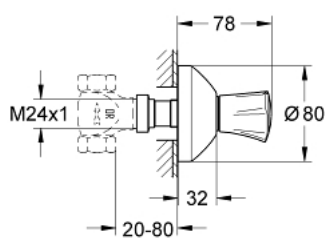

## 19 808 001 COSTA L НАКЛАДНАЯ ПАНЕЛЬ СКРЫТОЙ ВЕНТИЛЬНОЙ ГОЛОВКИ

### ОПИСАНИЕ ПРОДУКТА

- Colour: хром
- комплект верхней монтажной части для 35 028 000
- для встраиваемых вентиляей, 1/2", 3/4", 1"
- 20-80 мм
- розетка с уплотнителем
- привинчивающаяся
- металлическая рукоятка
- с теплоизоляцией
- маркировка: синяя
- GROHE LongLife Finish - стойкое долговечное покрытие