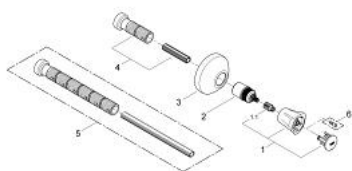

### ОПИСАНИЕ ПРОДУКТА

- Colour: хром
- комплект верхней монтажной части для 35 028 000
- для встраиваемых вентиляей, 1/2", 3/4", 1"
- 20-80 мм
- розетка с уплотнителем
- привинчивающаяся
- металлическая рукоятка
- с теплоизоляцией
- маркировка: синяя
- GROHE LongLife Finish - стойкое долговечное покрытие

### ЗАПАСНЫЕ ЧАСТИ

- 1: Рычаг (Spare part-nr. 45994000)
- 1.1: Переходник-защелка (Spare part-nr. 0538600M)
- 2: Удлинение шпинделя (Spare part-nr. 45204000)
- 3: Розетка (Spare part-nr. 45219000)
- 4: Удлинительный набор, 80 мм (Spare part-nr. 45202000)
- 5: Удлинение (Spare part-nr. 45203000)\*
- 6: Винты для Costa/Avina (Spare part-nr. 48013000)\*