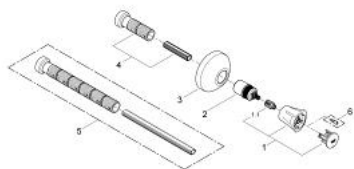

### ОПИСАНИЕ ПРОДУКТА

- Colour: хром
- комплект верхней монтажной части для 35 028 000
- для встраиваемых вентилей, 1/2", 3/4", 1"
- 20-80 мм
- розетка с уплотнителем
- привинчивающаяся
- металлическая рукоятка
- с теплоизоляцией
- маркировка красная
- GROHE LongLife Finish - стойкое долговечное покрытие

### **ЗАПАСНЫЕ ЧАСТИ**

- 1: Рычаг (Spare part-nr. 45994000)
- 1.1: Переходник-защелка (Spare part-nr. 0538600M)
- 2: Удлинение шпинделя (Spare part-nr. 45204000)
- 3: Розетка (Spare part-nr. 45219000)
- 4: Удлинительный набор, 80 мм (Spare part-nr. 45202000)
- 5: Удлинение (Spare part-nr. 45203000)\*
- 6: Винты для Costa/Avina (Spare part-nr. 48013000)\*