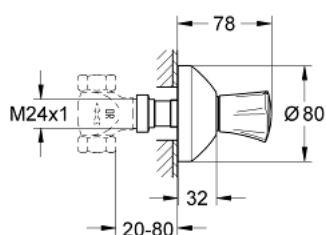

## 19 809 001 COSTA L НАКЛАДНАЯ ПАНЕЛЬ СКРЫТОЙ ВЕНТИЛЬНОЙ ГОЛОВКИ

### ОПИСАНИЕ ПРОДУКТА

- Colour: хром
- комплект верхней монтажной части для 35 028 000
- для встраиваемых вентилей, 1/2", 3/4", 1"
- 20-80 мм
- розетка с уплотнителем
- привинчивающаяся
- металлическая рукоятка
- с теплоизоляцией
- маркировка красная
- GROHE LongLife Finish - стойкое долговечное покрытие