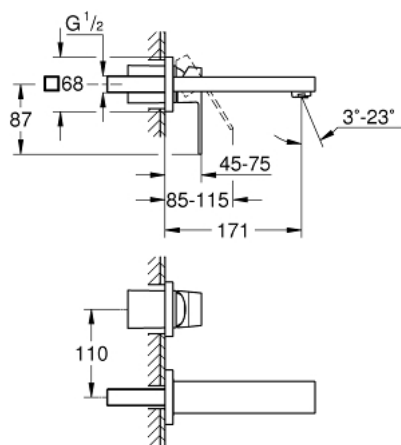

## 19 895 000 EUROCUBE СМЕСИТЕЛЬ НА ДВА ОТВЕРСТИЯ РАЗМЕР S

### ОПИСАНИЕ ПРОДУКТА

- Colour: хром
- настенный монтаж
- комплект верхней монтажной части для 23 200
- без встраиваемого механизма
- металлическая розетка
- металлический рычаг
- GROHE LongLife Finish - стойкое долговечное покрытие
- GROHE AquaGuide регулируемый аэратор
- размер по осям 110 мм
- вынос 171 мм
- минимальное давление 1,0 бар

19 895 000 **EUROCUBE СМЕСИТЕЛЬ НА ДВА ОТВЕРСТИЯ**  
**РАЗМЕР S**

**ЗАПАСНЫЕ ЧАСТИ**

- 1: Рычаг (Spare part-nr. 46802000)
  - 2: Регулятор струи (Spare part-nr. 64451000)
  - 3: Удлинение (Spare part-nr. 46627000)\*
- \* Optional accessories