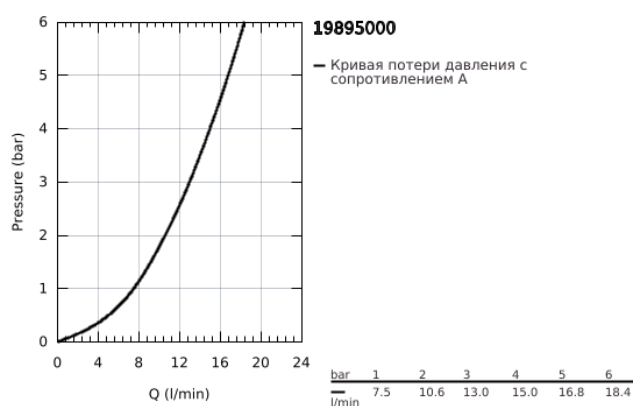

## 19 895 000 EUROCUBE СМЕСИТЕЛЬ НА ДВА ОТВЕРСТИЯ РАЗМЕР S

### ОПИСАНИЕ ПРОДУКТА

- Colour: хром
- настенный монтаж
- комплект верхней монтажной части для 23 200
- без встраиваемого механизма
- металлическая розетка
- металлический рычаг
- GROHE LongLife Finish - стойкое долговечное покрытие
- GROHE AquaGuide регулируемый аэратор
- размер по осям 110 мм
- вынос 171 мм
- минимальное давление 1,0 бар