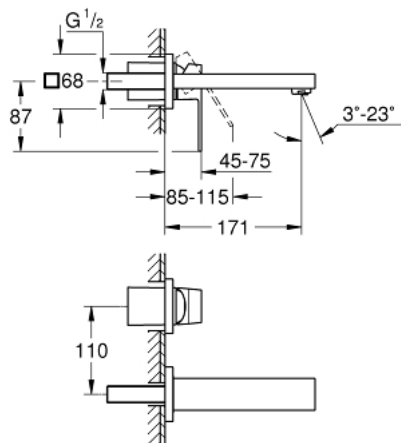

19 895 AL0 EUROCUBE СМЕСИТЕЛЬ НА ДВА ОТВЕРСТИЯ РАЗМЕР S

ОПИСАНИЕ ПРОДУКТА

- Colour: темный графит, матовый
- настенный монтаж
- комплект верхней монтажной части для 23 200
- без встраиваемого механизма
- металлическая розетка
- металлический рычаг
- GROHE LongLife finish - стойкое долговечное покрытие
- GROHE AquaGuide регулируемый аэратор
- размер по осям 110 мм
- вынос 171 мм
- минимальное давление 1,0 бар

19 895 AL0 EUROCUBE СМЕСИТЕЛЬ НА ДВА ОТВЕРСТИЯ РАЗМЕР S

ЗАПАСНЫЕ ЧАСТИ

- 1: Рычаг (Spare part-nr. 46802AL0)
 - 2: Регулятор струи (Spare part-nr. 64451AL0)
 - 3: Удлинение (Spare part-nr. 46627000)*
- * Optional accessories