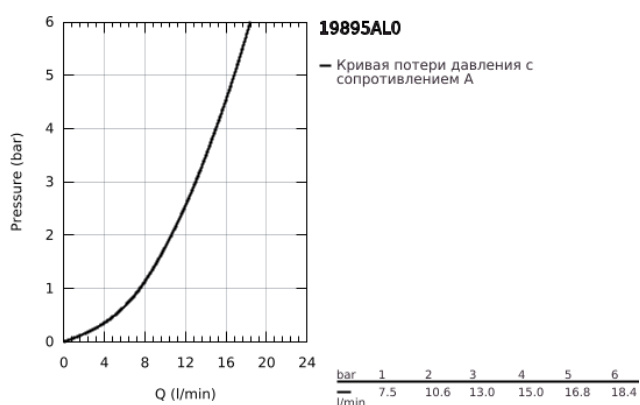

19 895 AL0 EUROCUBE СМЕСИТЕЛЬ НА ДВА ОТВЕРСТИЯ РАЗМЕР S

ОПИСАНИЕ ПРОДУКТА

- Colour: темный графит, матовый
- настенный монтаж
- комплект верхней монтажной части для 23 200
- без встраиваемого механизма
- металлическая розетка
- металлический рычаг
- GROHE LongLife finish - стойкое долговечное покрытие
- GROHE AquaGuide регулируемый аэратор
- размер по осям 110 мм
- вынос 171 мм
- минимальное давление 1,0 бар

19 895 AL0 EUROCUBE СМЕСИТЕЛЬ НА ДВА ОТВЕРСТИЯ РАЗМЕР S

ЗАПАСНЫЕ ЧАСТИ

- 1: Рычаг (Spare part-nr. 46802AL0)
 - 2: Регулятор струи (Spare part-nr. 64451AL0)
 - 3: Удлинение (Spare part-nr. 46627000)*
- * Optional accessories