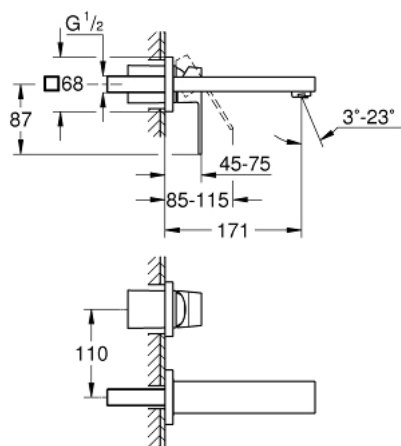

## 19 895 DC0 EUROCUBE СМЕСИТЕЛЬ НА ДВА ОТВЕРСТИЯ РАЗМЕР S

### ОПИСАНИЕ ПРОДУКТА

- Colour: суперсталь
- настенный монтаж
- комплект верхней монтажной части для 23 200
- без встраиваемого механизма
- металлическая розетка
- металлический рычаг
- GROHE LongLife finish - стойкое долговечное покрытие
- GROHE AquaGuide регулируемый аэратор
- размер по осям 110 мм
- вынос 171 мм
- минимальное давление 1,0 бар

### ЗАПАСНЫЕ ЧАСТИ

- 1: Рычаг (Spare part-nr. 46802DC0)
  - 2: Регулятор струи (Spare part-nr. 64451DC0)
  - 3: Удлинение (Spare part-nr. 46627000)\*
- \* Optional accessories