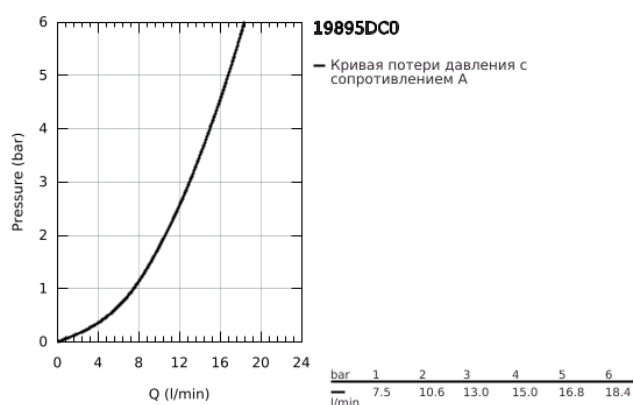

## 19 895 DC0 EUROCUBE СМЕСИТЕЛЬ НА ДВА ОТВЕРСТИЯ РАЗМЕР S

### ОПИСАНИЕ ПРОДУКТА

- Colour: суперсталь
- настенный монтаж
- комплект верхней монтажной части для 23 200
- без встраиваемого механизма
- металлическая розетка
- металлический рычаг
- GROHE LongLife finish - стойкое долговечное покрытие
- GROHE AquaGuide регулируемый аэратор
- размер по осям 110 мм
- вынос 171 мм
- минимальное давление 1,0 бар