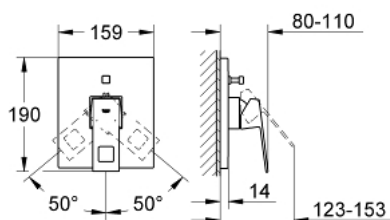

19 896 000 EUROCUBE СМЕСИТЕЛЬ ОДНОРЫЧАЖНЫЙ СКРЫТОГО МОНТАЖА ДЛЯ ВАННЫ

ОПИСАНИЕ ПРОДУКТА

- Colour: хром
- trim set for use with rough-in box 33 963 001 or 33 965 001
- без встраиваемого механизма
- металлический рычаг
- GROHE LongLife Finish - стойкое долговечное покрытие
- автоматический переключатель: ванна/душ
- уплотнитель розетки и рычага
- металлическая розетка
- скрытое крепление

19 896 000 EUROCUBE СМЕСИТЕЛЬ ОДНОРЫЧАЖНЫЙ СКРЫТОГО МОНТАЖА ДЛЯ ВАННЫ

ЗАПАСНЫЕ ЧАСТИ

- 1: Рычаг (Spare part-nr. 46782000)
 - 2: Розетка (Spare part-nr. 46783000)
 - 3: Колпак (Spare part-nr. 46784000)
 - 4: Комплект переключения (Spare part-nr. 46785000)
 - 5: Ограничитель температуры (Spare part-nr. 46375000)*
 - 6: Удлинение (Spare part-nr. 46807000)*
 - 7: Удлинение (Spare part-nr. 46808000)*
- * Optional accessories