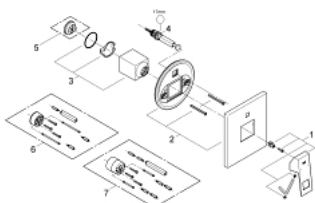

19 896 000 EUROCUBE СМЕСИТЕЛЬ ОДНОРЫЧАЖНЫЙ СКРЫТОГО МОНТАЖА ДЛЯ ВАННЫ

ОПИСАНИЕ ПРОДУКТА

- Colour: хром
- trim set for use with rough-in box 33 963 001 or 33 965 001
- без встраиваемого механизма
- металлический рычаг
- GROHE LongLife Finish - стойкое долговечное покрытие
- автоматический переключатель: ванна/душ
- уплотнитель розетки и рычага
- металлическая розетка
- скрытое крепление

19 896 000 EUROCUBE СМЕСИТЕЛЬ ОДНОРЫЧАЖНЫЙ СКРЫТОГО МОНТАЖА ДЛЯ ВАННЫ

ЗАПАСНЫЕ ЧАСТИ

- 1: Рычаг (Spare part-nr. 46782000)
 - 2: Розетка (Spare part-nr. 46783000)
 - 3: Колпак (Spare part-nr. 46784000)
 - 4: Комплект переключения (Spare part-nr. 46785000)
 - 5: Ограничитель температуры (Spare part-nr. 46375000)*
 - 6: Удлинение (Spare part-nr. 46807000)*
 - 7: Удлинение (Spare part-nr. 46808000)*
- * Optional accessories