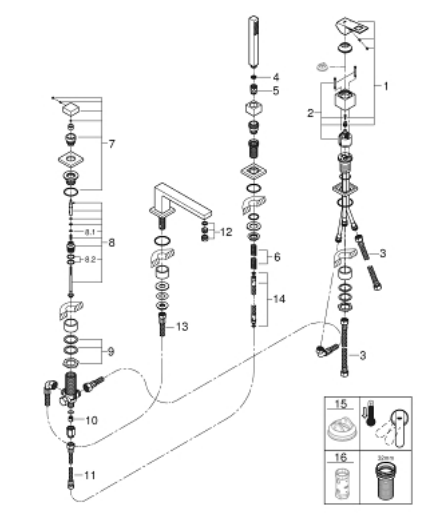

## 19 897 001 EUROCUBE СМЕСИТЕЛЬ ОДНОРЫЧАЖНЫЙ ДЛЯ ВАННЫ НА 4 ОТВЕРСТИЯ

### ОПИСАНИЕ ПРОДУКТА

- Colour: хром
- GROHE SilkMove керамический картридж Ø 46 мм
- GROHE LongLife Finish - стойкое долговечное покрытие
- в комплект входят:
- фиксатор для излива (смонтированный)
- элемент управления однорычажного смесителя
- металлический рычаг
- излив для ванны с аэратором
- переключатель ванна/душ
- Euphoria Cube+ Ручной душ 6,6 л/мин
- металлический душевой шланг 2000 мм (всегда цвет Хром независимо от цвета комплекта)
- гибкая подводка
- подключение для душевого шланга
- с защитой от обратного потока
- для использования с 29 037 000
- минимальное давление 1,0 бар

### ЗАПАСНЫЕ ЧАСТИ

- 1: Рычаг (Spare part-nr. 46782000)
- 2: Картридж (Spare part-nr. 46048000)
- 3: Шланг подключения (Spare part-nr. 07227000)
- 4: Сетка (Spare part-nr. 0700200M)
- 5: Конусная гайка (Spare part-nr. 08864000)
- 6: Возвратная пружина (Spare part-nr. 00869000)
- 7: Кнопка переключателя (Spare part-nr. 48126000)
- 8: Переключатель (Spare part-nr. 45443000)
- 8.1: O-кольцо Ø6 x Ø2 (Spare part-nr. 0128300M)
- 8.2: O-кольцо (Spare part-nr. 0120500M)
- 9: Стержневое резьбовое соединение (Spare part-nr. 45444000)
- 10: Обратный клапан (Spare part-nr. 08565000)
- 11: Шланг подключения (Spare part-nr. 07300000)
- 12: Аэратор (Spare part-nr. 13922000)
- 13: Шланг подключения (Spare part-nr. 48018000)
- 14: Душевой шланг металлический, (Spare part-nr. 28146000)
- 15: Ограничитель температуры (Spare part-nr. 46375000)\*
- 16: Ключ (Spare part-nr. 19332000)\*