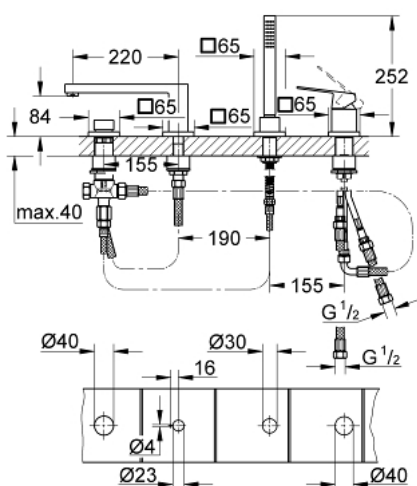

## 19 897 001 EUROCUBE СМЕСИТЕЛЬ ОДНОРЫЧАЖНЫЙ ДЛЯ ВАННЫ НА 4 ОТВЕРСТИЯ

### ОПИСАНИЕ ПРОДУКТА

- Colour: хром
- GROHE SilkMove керамический картридж Ø 46 мм
- GROHE LongLife Finish - стойкое долговечное покрытие
- в комплект входят:
- фиксатор для излива (смонтированный)
- элемент управления однорычажного смесителя
- металлический рычаг
- излив для ванны с аэратором
- переключатель ванна/душ
- Euphoria Cube+ Ручной душ 6,6 л/мин
- металлический душевой шланг 2000 мм (всегда цвет Хром независимо от цвета комплекта)
- гибкая подводка
- подключение для душевого шланга
- с защитой от обратного потока
- для использования с 29 037 000
- минимальное давление 1,0 бар

### ЗАПАСНЫЕ ЧАСТИ

- 1: Рычаг (Spare part-nr. 46782000)
- 2: Картридж (Spare part-nr. 46048000)
- 3: Шланг подключения (Spare part-nr. 07227000)
- 4: Сетка (Spare part-nr. 0700200M)
- 5: Конусная гайка (Spare part-nr. 08864000)
- 6: Возвратная пружина (Spare part-nr. 00869000)
- 7: Кнопка переключателя (Spare part-nr. 48126000)
- 8: Переключатель (Spare part-nr. 45443000)
- 8.1: O-кольцо Ø6 x Ø2 (Spare part-nr. 0128300M)
- 8.2: O-кольцо (Spare part-nr. 0120500M)
- 9: Стержневое резьбовое соединение (Spare part-nr. 45444000)
- 10: Обратный клапан (Spare part-nr. 08565000)
- 11: Шланг подключения (Spare part-nr. 07300000)
- 12: Аэратор (Spare part-nr. 13922000)
- 13: Шланг подключения (Spare part-nr. 48018000)
- 14: Душевой шланг металлический, (Spare part-nr. 28146000)
- 15: Ограничитель температуры (Spare part-nr. 46375000)\*
- 16: Ключ (Spare part-nr. 19332000)\*