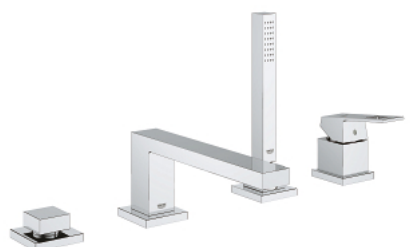

## 19 897 001 EUROCUBE СМЕСИТЕЛЬ ОДНОРЫЧАЖНЫЙ ДЛЯ ВАННЫ НА 4 ОТВЕРСТИЯ

### ОПИСАНИЕ ПРОДУКТА

- Colour: хром
- GROHE SilkMove керамический картридж Ø 46 мм
- GROHE LongLife Finish - стойкое долговечное покрытие
- в комплект входят:
- фиксатор для излива (смонтированный)
- элемент управления однорычажного смесителя
- металлический рычаг
- излив для ванны с аэратором
- переключатель ванна/душ
- Euphoria Cube+ Ручной душ 6,6 л/мин
- металлический душевой шланг 2000 мм (всегда цвет Хром независимо от цвета комплекта)
- гибкая подводка
- подключение для душевого шланга
- с защитой от обратного потока
- для использования с 29 037 000
- минимальное давление 1,0 бар