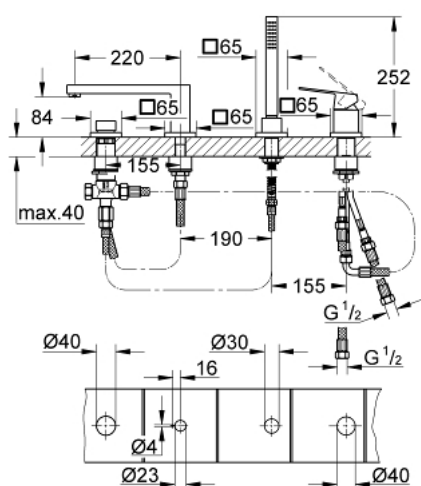

19 897 AL1 EUROCUBE СМЕСИТЕЛЬ ОДНОРЫЧАЖНЫЙ ДЛЯ ВАННЫ НА 4 ОТВЕРСТИЯ

ОПИСАНИЕ ПРОДУКТА

- Colour: темный графит, матовый
- GROHE SilkMove керамический картридж Ø 46 мм
- GROHE LongLife finish - стойкое долговечное покрытие
- в комплект входят:
 - фиксатор для излива (смонтированный)
 - элемент управления однорычажного смесителя
 - металлический рычаг
- излив для ванны с аэратором
- переключатель ванна/душ
- Euphoria Cube+ Ручной душ 6,6 л/мин
- металлический душевой шланг 2000 мм (всегда цвет Хром независимо от цвета комплекта)
- гибкая подводка
- подключение для душевого шланга
- с защитой от обратного потока
- для использования с 29 037 000
- минимальное давление 1,0 бар

19 897 AL1 EUROCUBE СМЕСИТЕЛЬ ОДНОРЫЧАЖНЫЙ ДЛЯ ВАННЫ НА 4 ОТВЕРСТИЯ

19 897 AL1 EUROCUBE СМЕСИТЕЛЬ ОДНОРЫЧАЖНЫЙ ДЛЯ ВАННЫ НА 4 ОТВЕРСТИЯ

ЗАПАСНЫЕ ЧАСТИ

- 1: Рычаг (Spare part-nr. 46782AL0)
- 2: Картридж (Spare part-nr. 46048000)
- 3: Шланг подключения (Spare part-nr. 07227000)
- 4: Сетка (Spare part-nr. 0700200M)
- 5: Конусная гайка (Spare part-nr. 08864AL0)
- 6: Возвратная пружина (Spare part-nr. 00869000)
- 7: Кнопка переключателя (Spare part-nr. 48126AL0)
- 8: Переключатель (Spare part-nr. 45443000)
- 8.1: O-кольцо Ø6 x Ø2 (Spare part-nr. 0128300M)
- 8.2: O-кольцо (Spare part-nr. 0120500M)
- 9: Стержневое резьбовое соединение (Spare part-nr. 45444000)
- 10: Обратный клапан (Spare part-nr. 08565000)
- 11: Шланг подключения (Spare part-nr. 07300000)
- 12: Аэратор (Spare part-nr. 13922AL0)
- 13: Шланг подключения (Spare part-nr. 48018000)
- 14: Душевой шланг металлический, (Spare part-nr. 28146000)
- 15: Ограничитель температуры (Spare part-nr. 46375000)*
- 16: Ключ (Spare part-nr. 19332000)*