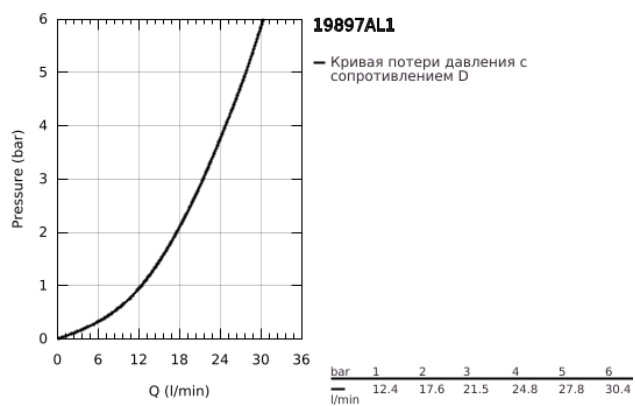

19 897 AL1 EUROCUBE СМЕСИТЕЛЬ ОДНОРЫЧАЖНЫЙ ДЛЯ ВАННЫ НА 4 ОТВЕРСТИЯ

ОПИСАНИЕ ПРОДУКТА

- Colour: темный графит, матовый
- GROHE SilkMove керамический картридж Ø 46 мм
- GROHE LongLife finish - стойкое долговечное покрытие
- в комплект входят:
 - фиксатор для излива (смонтированный)
 - элемент управления однорычажного смесителя
 - металлический рычаг
- излив для ванны с аэратором
- переключатель ванна/душ
- Euphoria Cube+ Ручной душ 6,6 л/мин
- металлический душевой шланг 2000 мм (всегда цвет Хром независимо от цвета комплекта)
- гибкая подводка
- подключение для душевого шланга
- с защитой от обратного потока
- для использования с 29 037 000
- минимальное давление 1,0 бар

19 897 AL1 EUROCUBE СМЕСИТЕЛЬ ОДНОРЫЧАЖНЫЙ ДЛЯ ВАННЫ НА 4 ОТВЕРСТИЯ

19 897 AL1 EUROCUBE СМЕСИТЕЛЬ ОДНОРЫЧАЖНЫЙ ДЛЯ ВАННЫ НА 4 ОТВЕРСТИЯ

ЗАПАСНЫЕ ЧАСТИ

- 1: Рычаг (Spare part-nr. 46782AL0)
- 2: Картридж (Spare part-nr. 46048000)
- 3: Шланг подключения (Spare part-nr. 07227000)
- 4: Сетка (Spare part-nr. 0700200M)
- 5: Конусная гайка (Spare part-nr. 08864AL0)
- 6: Возвратная пружина (Spare part-nr. 00869000)
- 7: Кнопка переключателя (Spare part-nr. 48126AL0)
- 8: Переключатель (Spare part-nr. 45443000)
- 8.1: O-кольцо Ø6 x Ø2 (Spare part-nr. 0128300M)
- 8.2: O-кольцо (Spare part-nr. 0120500M)
- 9: Стержневое резьбовое соединение (Spare part-nr. 45444000)
- 10: Обратный клапан (Spare part-nr. 08565000)
- 11: Шланг подключения (Spare part-nr. 07300000)
- 12: Аэратор (Spare part-nr. 13922AL0)
- 13: Шланг подключения (Spare part-nr. 48018000)
- 14: Душевой шланг металлический, (Spare part-nr. 28146000)
- 15: Ограничитель температуры (Spare part-nr. 46375000)*
- 16: Ключ (Spare part-nr. 19332000)*