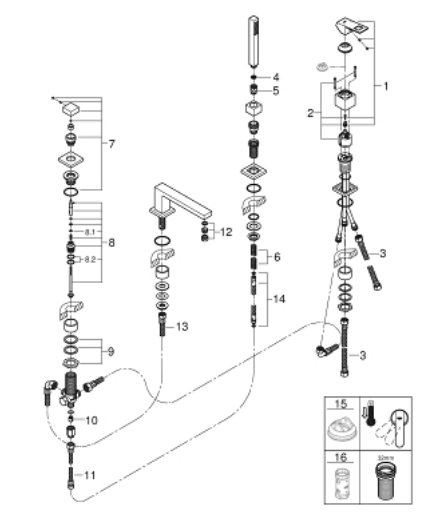

19 897 AL1 EUROCUBE СМЕСИТЕЛЬ ОДНОРЫЧАЖНЫЙ ДЛЯ ВАННЫ НА 4 ОТВЕРСТИЯ

ОПИСАНИЕ ПРОДУКТА

- Colour: темный графит, матовый
- GROHE SilkMove керамический картридж Ø 46 мм
- GROHE LongLife finish - стойкое долговечное покрытие
- в комплект входят:
 - фиксатор для излива (смонтированный)
 - элемент управления однорычажного смесителя
 - металлический рычаг
- излив для ванны с аэратором
- переключатель ванна/душ
- Euphoria Cube+ Ручной душ 6,6 л/мин
- металлический душевой шланг 2000 мм (всегда цвет Хром независимо от цвета комплекта)
- гибкая подводка
- подключение для душевого шланга
- с защитой от обратного потока
- для использования с 29 037 000
- минимальное давление 1,0 бар

19 897 AL1 EUROCUBE СМЕСИТЕЛЬ ОДНОРЫЧАЖНЫЙ ДЛЯ ВАННЫ НА 4 ОТВЕРСТИЯ

19 897 AL1 EUROCUBE СМЕСИТЕЛЬ ОДНОРЫЧАЖНЫЙ ДЛЯ ВАННЫ НА 4 ОТВЕРСТИЯ

ЗАПАСНЫЕ ЧАСТИ

- 1: Рычаг (Spare part-nr. 46782AL0)
- 2: Картридж (Spare part-nr. 46048000)
- 3: Шланг подключения (Spare part-nr. 07227000)
- 4: Сетка (Spare part-nr. 0700200M)
- 5: Конусная гайка (Spare part-nr. 08864AL0)
- 6: Возвратная пружина (Spare part-nr. 00869000)
- 7: Кнопка переключателя (Spare part-nr. 48126AL0)
- 8: Переключатель (Spare part-nr. 45443000)
- 8.1: O-кольцо Ø6 x Ø2 (Spare part-nr. 0128300M)
- 8.2: O-кольцо (Spare part-nr. 0120500M)
- 9: Стержневое резьбовое соединение (Spare part-nr. 45444000)
- 10: Обратный клапан (Spare part-nr. 08565000)
- 11: Шланг подключения (Spare part-nr. 07300000)
- 12: Аэратор (Spare part-nr. 13922AL0)
- 13: Шланг подключения (Spare part-nr. 48018000)
- 14: Душевой шланг металлический, (Spare part-nr. 28146000)
- 15: Ограничитель температуры (Spare part-nr. 46375000)*
- 16: Ключ (Spare part-nr. 19332000)*