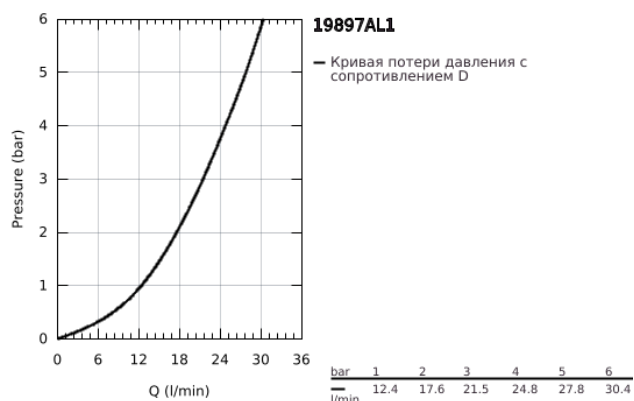

19 897 AL1 EUROCUBE СМЕСИТЕЛЬ ОДНОРЫЧАЖНЫЙ ДЛЯ ВАННЫ НА 4 ОТВЕРСТИЯ

ОПИСАНИЕ ПРОДУКТА

- Colour: темный графит, матовый
- GROHE SilkMove керамический картридж Ø 46 мм
- GROHE LongLife finish - стойкое долговечное покрытие
- в комплект входят:
 - фиксатор для излива (смонтированный)
 - элемент управления однорычажного смесителя
 - металлический рычаг
- излив для ванны с аэратором
- переключатель ванна/душ
- Euphoria Cube+ Ручной душ 6,6 л/мин
- металлический душевой шланг 2000 мм (всегда цвет Хром независимо от цвета комплекта)
- гибкая подводка
- подключение для душевого шланга
- с защитой от обратного потока
- для использования с 29 037 000
- минимальное давление 1,0 бар