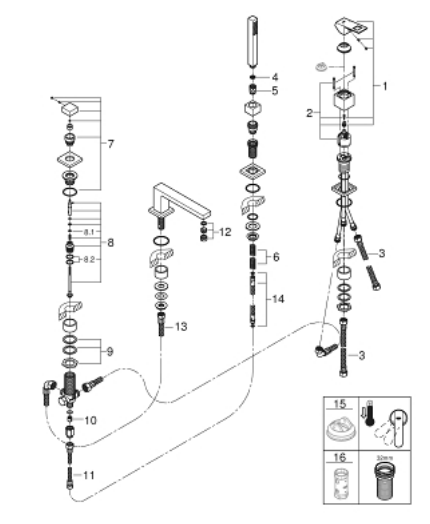

19 897 DC1 EUROCUBE СМЕСИТЕЛЬ ОДНОРЫЧАЖНЫЙ ДЛЯ ВАННЫ НА 4 ОТВЕРСТИЯ

ОПИСАНИЕ ПРОДУКТА

- Colour: суперсталь
- GROHE SilkMove керамический картридж Ø 46 мм
- GROHE LongLife finish - стойкое долговечное покрытие
- в комплект входят:
 - фиксатор для излива (смонтированный)
 - элемент управления однорычажного смесителя
 - металлический рычаг
- излив для ванны с аэратором
- переключатель ванна/душ
- Euphoria Cube+ Ручной душ 6,6 л/мин
- металлический душевой шланг 2000 мм (всегда цвет Хром независимо от цвета комплекта)
- гибкая подводка
- подключение для душевого шланга
- с защитой от обратного потока
- для использования с 29 037 000
- минимальное давление 1,0 бар

19 897 DC1 EUROCUBE СМЕСИТЕЛЬ ОДНОРЫЧАЖНЫЙ ДЛЯ ВАННЫ НА 4 ОТВЕРСТИЯ

ЗАПАСНЫЕ ЧАСТИ

- 1: Рычаг (Spare part-nr. 46782DC0)
- 2: Картридж (Spare part-nr. 46048000)
- 3: Шланг подключения (Spare part-nr. 07227000)
- 4: Сетка (Spare part-nr. 0700200M)
- 5: Конусная гайка (Spare part-nr. 08864DC0)
- 6: Возвратная пружина (Spare part-nr. 00869000)
- 7: Кнопка переключателя (Spare part-nr. 48126DC0)
- 8: Переключатель (Spare part-nr. 45443000)
- 8.1: O-кольцо Ø6 x Ø2 (Spare part-nr. 0128300M)
- 8.2: O-кольцо (Spare part-nr. 0120500M)
- 9: Стержневое резьбовое соединение (Spare part-nr. 45444000)
- 10: Обратный клапан (Spare part-nr. 08565000)
- 11: Шланг подключения (Spare part-nr. 07300000)
- 12: Аэратор (Spare part-nr. 13922DC0)
- 13: Шланг подключения (Spare part-nr. 48018000)
- 14: Душевой шланг металлический, (Spare part-nr. 28146000)
- 15: Ограничитель температуры (Spare part-nr. 46375000)*
- 16: Ключ (Spare part-nr. 19332000)*