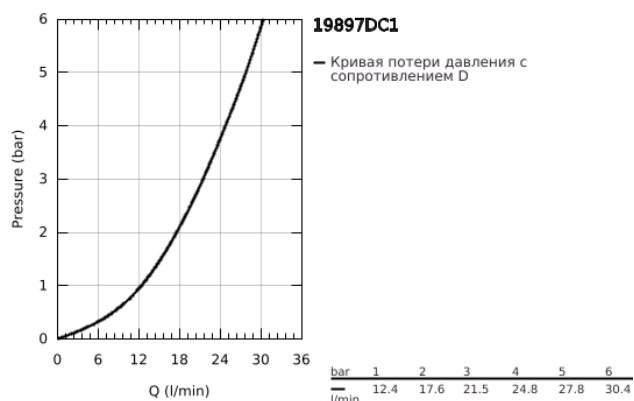

19 897 DC1 EUROCUBE СМЕСИТЕЛЬ ОДНОРЫЧАЖНЫЙ ДЛЯ ВАННЫ НА 4 ОТВЕРСТИЯ

ОПИСАНИЕ ПРОДУКТА

- Colour: суперсталь
- GROHE SilkMove керамический картридж Ø 46 мм
- GROHE LongLife finish - стойкое долговечное покрытие
- в комплект входят:
 - фиксатор для излива (смонтированный)
 - элемент управления однорычажного смесителя
 - металлический рычаг
- излив для ванны с аэратором
- переключатель ванна/душ
- Euphoria Cube+ Ручной душ 6,6 л/мин
- металлический душевой шланг 2000 мм (всегда цвет Хром независимо от цвета комплекта)
- гибкая подводка
- подключение для душевого шланга
- с защитой от обратного потока
- для использования с 29 037 000
- минимальное давление 1,0 бар