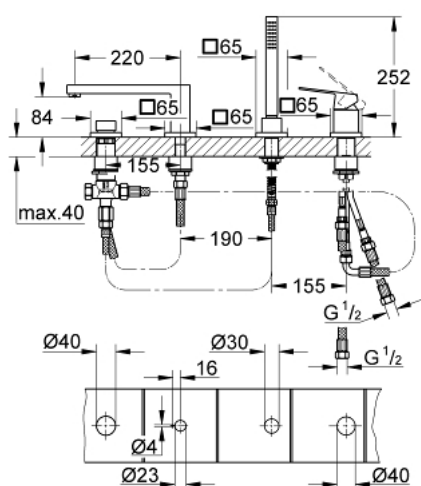

19 897 DC1 EUROCUBE СМЕСИТЕЛЬ ОДНОРЫЧАЖНЫЙ ДЛЯ ВАННЫ НА 4 ОТВЕРСТИЯ

ОПИСАНИЕ ПРОДУКТА

- Colour: суперсталь
- GROHE SilkMove керамический картридж Ø 46 мм
- GROHE LongLife finish - стойкое долговечное покрытие
- в комплект входят:
 - фиксатор для излива (смонтированный)
 - элемент управления однорычажного смесителя
 - металлический рычаг
- излив для ванны с аэратором
- переключатель ванна/душ
- Euphoria Cube+ Ручной душ 6,6 л/мин
- металлический душевой шланг 2000 мм (всегда цвет Хром независимо от цвета комплекта)
- гибкая подводка
- подключение для душевого шланга
- с защитой от обратного потока
- для использования с 29 037 000
- минимальное давление 1,0 бар

19 897 DC1 EUROCUBE СМЕСИТЕЛЬ ОДНОРЫЧАЖНЫЙ ДЛЯ ВАННЫ НА 4 ОТВЕРСТИЯ

ЗАПАСНЫЕ ЧАСТИ

- 1: Рычаг (Spare part-nr. 46782DC0)
- 2: Картридж (Spare part-nr. 46048000)
- 3: Шланг подключения (Spare part-nr. 07227000)
- 4: Сетка (Spare part-nr. 0700200M)
- 5: Конусная гайка (Spare part-nr. 08864DC0)
- 6: Возвратная пружина (Spare part-nr. 00869000)
- 7: Кнопка переключателя (Spare part-nr. 48126DC0)
- 8: Переключатель (Spare part-nr. 45443000)
- 8.1: O-кольцо Ø6 x Ø2 (Spare part-nr. 0128300M)
- 8.2: O-кольцо (Spare part-nr. 0120500M)
- 9: Стержневое резьбовое соединение (Spare part-nr. 45444000)
- 10: Обратный клапан (Spare part-nr. 08565000)
- 11: Шланг подключения (Spare part-nr. 07300000)
- 12: Аэратор (Spare part-nr. 13922DC0)
- 13: Шланг подключения (Spare part-nr. 48018000)
- 14: Душевой шланг металлический, (Spare part-nr. 28146000)
- 15: Ограничитель температуры (Spare part-nr. 46375000)*
- 16: Ключ (Spare part-nr. 19332000)*