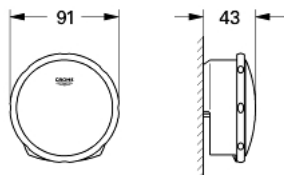

### ОПИСАНИЕ ПРОДУКТА

- Colour: хром
- комплект готового монтажа
- в комплект входят:
  - розетки,
  - детали подводки
  - пробки,
  - монтажные принадлежности
- для комбинации с Talentofill 28 990/28 991
- GROHE LongLife Finish - стойкое долговечное покрытие