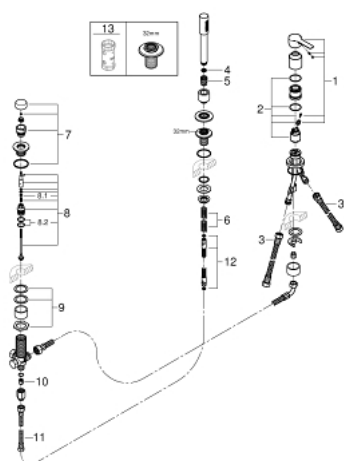

19 965 001 LINEARE СМЕСИТЕЛЬ ОДНОРЫЧАЖНЫЙ ДЛЯ ВАННЫ НА 3 ОТВЕРСТИЯ

ЗАПАСНЫЕ ЧАСТИ

- 1: Рычаг (Spare part-nr. 46983000)
- 2: Картридж (Spare part-nr. 46374000)
- 3: Шланг подключения (Spare part-nr. 07227000)
- 4: Сетка (Spare part-nr. 0700200M)
- 5: Конусная гайка (Spare part-nr. 08864000)
- 6: Возвратная пружина (Spare part-nr. 00869000)
- 7: Кнопка переключателя (Spare part-nr. 46721000)
- 8: Переключатель (Spare part-nr. 45443000)
- 8.1: O-кольцо Ø6 x Ø2 (Spare part-nr. 0128300M)
- 8.2: O-кольцо (Spare part-nr. 0120500M)
- 9: Стержневое резьбовое соединение (Spare part-nr. 45444000)
- 10: Обратный клапан (Spare part-nr. 08565000)
- 11: Шланг подключения (Spare part-nr. 07300000)
- 12: Душевой шланг металлический, (Spare part-nr. 28146000)
- 13: Ключ (Spare part-nr. 19332000)*