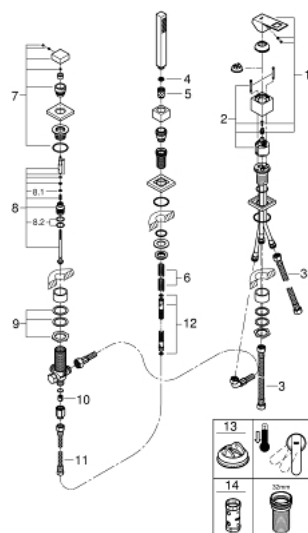

## 19 966 000 EUROCUBE СМЕСИТЕЛЬ ОДНОРЫЧАЖНЫЙ ДЛЯ ВАННЫ НА 3 ОТВЕРСТИЯ

### ОПИСАНИЕ ПРОДУКТА

- Colour: хром
- GROHE SilkMove керамический картридж Ø 46 мм
- GROHE LongLife Finish - стойкое долговечное покрытие
- в комплект входят:
- элемент управления однорычажного смесителя
- переключатель ванна/душ
- без излива (19 035)
- Euphoria Cube ручной душ (27 699 000) 9,5 л/мин
- металлический душевой шланг 2000 мм (всегда цвет Хром независимо от цвета комплекта)
- гибкая подводка
- подключение для душевого шланга
- с защитой от обратного потока
- для использования с 29 037 000
- для комбинации с 28 990 / 28 991

### ЗАПАСНЫЕ ЧАСТИ

- 1: Рычаг (Spare part-nr. 46782000)
  - 2: Картридж (Spare part-nr. 46048000)
  - 3: Шланг подключения (Spare part-nr. 07227000)
  - 4: Сетка (Spare part-nr. 0700200M)
  - 5: Конусная гайка (Spare part-nr. 08864000)
  - 6: Возвратная пружина (Spare part-nr. 00869000)
  - 7: Кнопка переключателя (Spare part-nr. 48126000)
  - 8: Переключатель (Spare part-nr. 45443000)
  - 8.1: O-кольцо Ø6 x Ø2 (Spare part-nr. 0128300M)
  - 8.2: O-кольцо (Spare part-nr. 0120500M)
  - 9: Стержневое резьбовое соединение (Spare part-nr. 45444000)
  - 10: Обратный клапан (Spare part-nr. 08565000)
  - 11: Шланг подключения (Spare part-nr. 07300000)
  - 12: Душевой шланг металлический, (Spare part-nr. 28146000)
  - 13: Ограничитель температуры (Spare part-nr. 46375000)\*
  - 14: Ключ (Spare part-nr. 19332000)\*
- \* Optional accessories