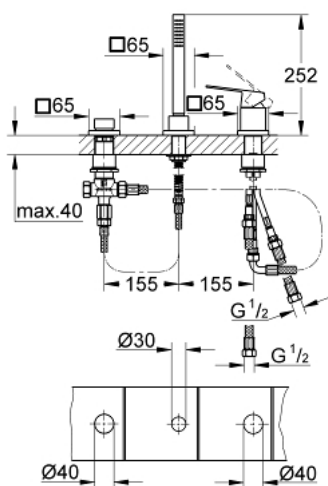

### ОПИСАНИЕ ПРОДУКТА

- Colour: хром
- GROHE SilkMove керамический картридж Ø 46 мм
- GROHE LongLife Finish - стойкое долговечное покрытие
- в комплект входят:
- элемент управления однорычажного смесителя
- переключатель ванна/душ
- без излива (19 035)
- Euphoria Cube ручной душ (27 699 000) 9,5 л/мин
- металлический душевой шланг 2000 мм (всегда цвет Хром независимо от цвета комплекта)
- гибкая подводка
- подключение для душевого шланга
- с защитой от обратного потока
- для использования с 29 037 000
- для комбинации с 28 990 / 28 991

### ЗАПАСНЫЕ ЧАСТИ

- 1: Рычаг (Spare part-nr. 46782000)
  - 2: Картридж (Spare part-nr. 46048000)
  - 3: Шланг подключения (Spare part-nr. 07227000)
  - 4: Сетка (Spare part-nr. 0700200M)
  - 5: Конусная гайка (Spare part-nr. 08864000)
  - 6: Возвратная пружина (Spare part-nr. 00869000)
  - 7: Кнопка переключателя (Spare part-nr. 48126000)
  - 8: Переключатель (Spare part-nr. 45443000)
  - 8.1: O-кольцо Ø6 x Ø2 (Spare part-nr. 0128300M)
  - 8.2: O-кольцо (Spare part-nr. 0120500M)
  - 9: Стержневое резьбовое соединение (Spare part-nr. 45444000)
  - 10: Обратный клапан (Spare part-nr. 08565000)
  - 11: Шланг подключения (Spare part-nr. 07300000)
  - 12: Душевой шланг металлический, (Spare part-nr. 28146000)
  - 13: Ограничитель температуры (Spare part-nr. 46375000)\*
  - 14: Ключ (Spare part-nr. 19332000)\*
- \* Optional accessories