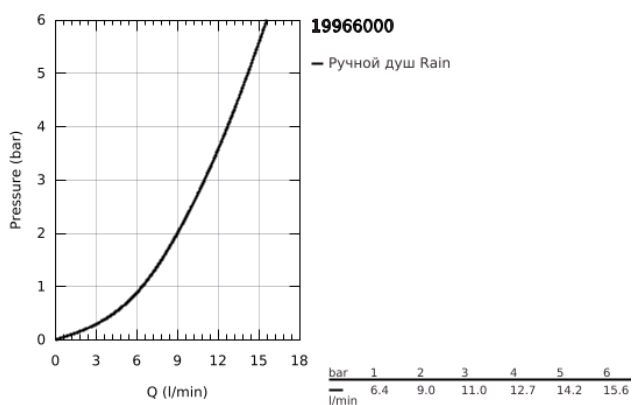

### ОПИСАНИЕ ПРОДУКТА

- Colour: хром
- GROHE SilkMove керамический картридж Ø 46 мм
- GROHE LongLife Finish - стойкое долговечное покрытие
- в комплект входят:
- элемент управления однорычажного смесителя
- переключатель ванна/душ
- без излива (19 035)
- Euphoria Cube ручной душ (27 699 000) 9,5 л/мин
- металлический душевой шланг 2000 мм (всегда цвет Хром независимо от цвета комплекта)
- гибкая подводка
- подключение для душевого шланга
- с защитой от обратного потока
- для использования с 29 037 000
- для комбинации с 28 990 / 28 991