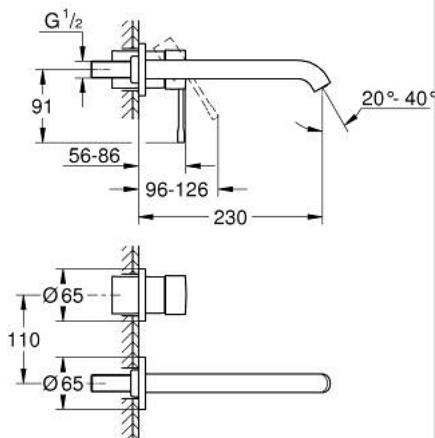

19 967 001 ESSENCE СМЕСИТЕЛЬ ДЛЯ РАКОВИНЫ НА ДВА ОТВЕРСТИЯ РАЗМЕР L

ОПИСАНИЕ ПРОДУКТА

- Colour: хром
- настенный монтаж
- комплект верхней монтажной части для 23 571 000 / 32 635 000
- без встраиваемого механизма
- металлическая розетка
- металлический рычаг
- GROHE LongLife Finish - стойкое долговечное покрытие
- GROHE EcoJoy Технология совершенного потока при уменьшенном расходе воды
- максимальный расход (при давлении 3 бар): 5,7 л/мин
- GROHE AquaGuide регулируемый аэратор
- размер по осям 110 мм
- вынос 230 мм

19 967 001 ESSENCE СМЕСИТЕЛЬ ДЛЯ РАКОВИНЫ НА ДВА ОТВЕРСТИЯ РАЗМЕР L

ЗАПАСНЫЕ ЧАСТИ

- 1: Рычаг (Spare part-nr. 46916000)
 - 2: Трубообразный излив (Spare part-nr. 48639000)
 - 2.1: Аэратор (Spare part-nr. 48480000)
 - 2.2: Винт (Spare part-nr. 43094000)
 - 3: Удлинение (Spare part-nr. 46943000)*
- * Optional accessories