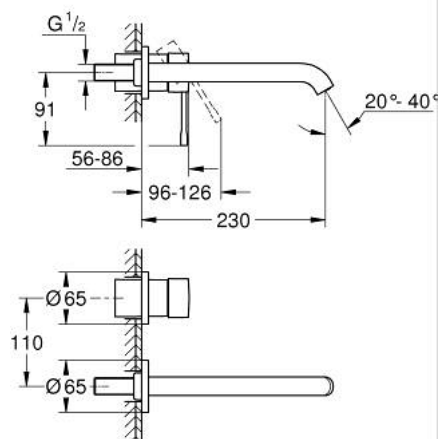

19 967 001 ESSENCE СМЕСИТЕЛЬ ДЛЯ РАКОВИНЫ НА ДВА ОТВЕРСТИЯ РАЗМЕР L

ОПИСАНИЕ ПРОДУКТА

- Colour: хром
- настенный монтаж
- комплект верхней монтажной части для 23 571 000 / 32 635 000
- без встраиваемого механизма
- металлическая розетка
- металлический рычаг
- GROHE LongLife Finish - стойкое долговечное покрытие
- GROHE EcoJoy ограничитель расхода воды 5,7 л/мин
- GROHE AquaGuide регулируемый аэратор
- размер по осям 110 мм
- вынос 230 мм

19 967 001 ESSENCE СМЕСИТЕЛЬ ДЛЯ РАКОВИНЫ НА ДВА ОТВЕРСТИЯ РАЗМЕР L

ЗАПАСНЫЕ ЧАСТИ

- 1: Рычаг (Spare part-nr. 46916000)
 - 2: Трубообразный излив (Spare part-nr. 48639000)
 - 2.1: Аэратор (Spare part-nr. 48480000)
 - 2.2: Винт (Spare part-nr. 43094000)
 - 3: Удлинение (Spare part-nr. 46943000)*
- * Optional accessories