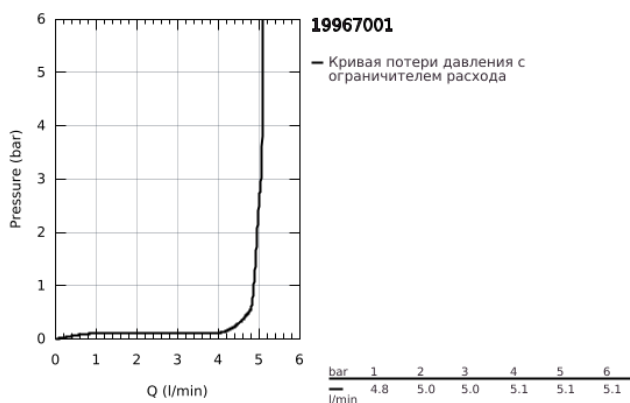

19 967 001 ESSENCE СМЕСИТЕЛЬ ДЛЯ РАКОВИНЫ НА ДВА ОТВЕРСТИЯ РАЗМЕР L

ОПИСАНИЕ ПРОДУКТА

- Colour: хром
- настенный монтаж
- комплект верхней монтажной части для 23 571 000 / 32 635 000
- без встраиваемого механизма
- металлическая розетка
- металлический рычаг
- GROHE LongLife Finish - стойкое долговечное покрытие
- GROHE EcoJoy ограничитель расхода воды 5,7 л/мин
- GROHE AquaGuide регулируемый аэратор
- размер по осям 110 мм
- вынос 230 мм

19 967 001 ESSENCE СМЕСИТЕЛЬ ДЛЯ РАКОВИНЫ НА ДВА ОТВЕРСТИЯ РАЗМЕР L

ЗАПАСНЫЕ ЧАСТИ

- 1: Рычаг (Spare part-nr. 46916000)
 - 2: Трубообразный излив (Spare part-nr. 48639000)
 - 2.1: Аэратор (Spare part-nr. 48480000)
 - 2.2: Винт (Spare part-nr. 43094000)
 - 3: Удлинение (Spare part-nr. 46943000)*
- * Optional accessories