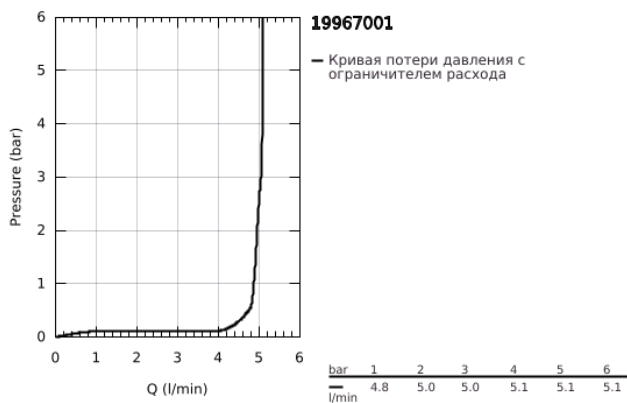

19 967 001 ESSENCE СМЕСИТЕЛЬ ДЛЯ РАКОВИНЫ НА ДВА ОТВЕРСТИЯ РАЗМЕР L

ОПИСАНИЕ ПРОДУКТА

- Colour: хром
- настенный монтаж
- комплект верхней монтажной части для 23 571 000 / 32 635 000
- без встраиваемого механизма
- металлическая розетка
- металлический рычаг
- GROHE LongLife Finish - стойкое долговечное покрытие
- GROHE EcoJoy Технология совершенного потока при уменьшенном расходе воды
- максимальный расход (при давлении 3 бар): 5,7 л/мин
- GROHE AquaGuide регулируемый аэратор
- размер по осям 110 мм
- вынос 230 мм

19 967 001 ESSENCE СМЕСИТЕЛЬ ДЛЯ РАКОВИНЫ НА ДВА ОТВЕРСТИЯ РАЗМЕР L

ЗАПАСНЫЕ ЧАСТИ

- 1: Рычаг (Spare part-nr. 46916000)
 - 2: Трубообразный излив (Spare part-nr. 48639000)
 - 2.1: Аэратор (Spare part-nr. 48480000)
 - 2.2: Винт (Spare part-nr. 43094000)
 - 3: Удлинение (Spare part-nr. 46943000)*
- * Optional accessories