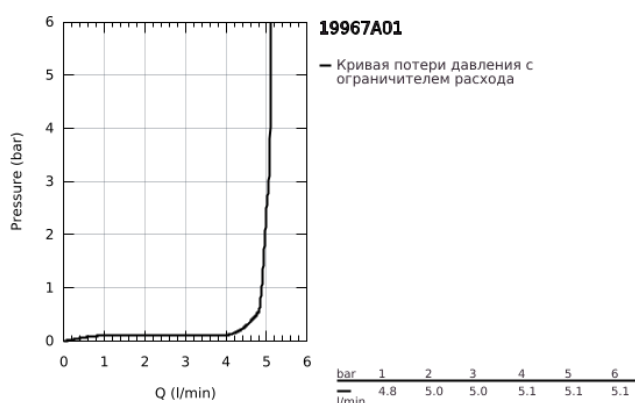

## 19 967 A01 ESSENCE СМЕСИТЕЛЬ ДЛЯ РАКОВИНЫ НА ДВА ОТВЕРСТИЯ РАЗМЕР L

### ОПИСАНИЕ ПРОДУКТА

- Colour: темный графит, глянец
- настенный монтаж
- комплект верхней монтажной части для 23 571 000 / 32 635 000
- без встраиваемого механизма
- металлическая розетка
- металлический рычаг
- GROHE LongLife finish - стойкое долговечное покрытие
- GROHE EcoJoy ограничитель расхода воды 5,7 л/мин
- GROHE AquaGuide регулируемый аэратор
- размер по осям 110 мм
- вынос 230 мм