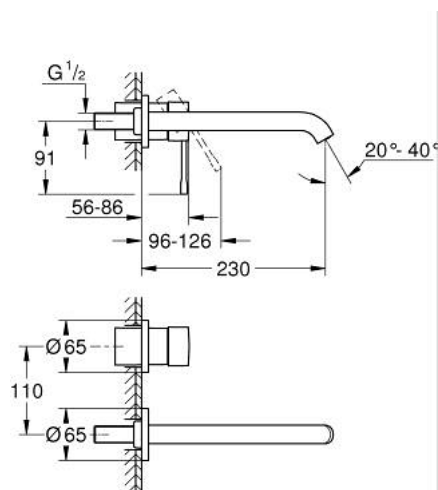

## 19 967 A01 ESSENCE СМЕСИТЕЛЬ ДЛЯ РАКОВИНЫ НА ДВА ОТВЕРСТИЯ РАЗМЕР L

### ОПИСАНИЕ ПРОДУКТА

- Colour: темный графит, глянец
- настенный монтаж
- комплект верхней монтажной части для 23 571 000 / 32 635 000
- без встраиваемого механизма
- металлическая розетка
- металлический рычаг
- GROHE LongLife finish - стойкое долговечное покрытие
- GROHE EcoJoy ограничитель расхода воды 5,7 л/мин
- GROHE AquaGuide регулируемый аэратор
- размер по осям 110 мм
- вынос 230 мм