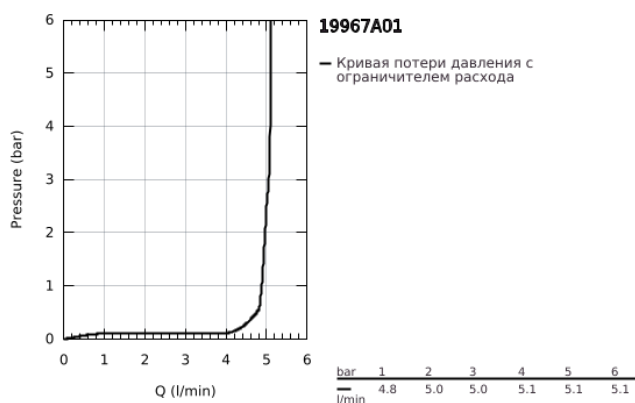

19 967 A01 ESSENCE СМЕСИТЕЛЬ ДЛЯ РАКОВИНЫ НА ДВА ОТВЕРСТИЯ РАЗМЕР L

ОПИСАНИЕ ПРОДУКТА

- Colour: темный графит, глянец
- настенный монтаж
- комплект верхней монтажной части для 23 571 000 / 32 635 000
- без встраиваемого механизма
- металлическая розетка
- металлический рычаг
- GROHE LongLife finish - стойкое долговечное покрытие
- GROHE EcoJoy Технология совершенного потока при уменьшенном расходе воды
- максимальный расход (при давлении 3 бар): 5,7 л/мин
- GROHE AquaGuide регулируемый аэратор
- размер по осям 110 мм
- вынос 230 мм

19 967 A01 ESSENCE СМЕСИТЕЛЬ ДЛЯ РАКОВИНЫ НА ДВА ОТВЕРСТИЯ РАЗМЕР L

ЗАПАСНЫЕ ЧАСТИ

- 1: Рычаг (Spare part-nr. 46916A00)
 - 2: Трубообразный излив (Spare part-nr. 48639A00)
 - 2.1: Аэратор (Spare part-nr. 48480000)
 - 2.2: Винт (Spare part-nr. 43094000)
 - 3: Удлинение (Spare part-nr. 46943000)*
- * Optional accessories