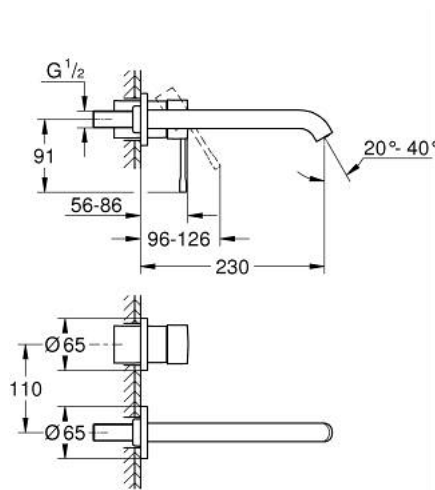

19 967 A01 ESSENCE СМЕСИТЕЛЬ ДЛЯ РАКОВИНЫ НА ДВА ОТВЕРСТИЯ РАЗМЕР L

ОПИСАНИЕ ПРОДУКТА

- Colour: темный графит, глянец
- настенный монтаж
- комплект верхней монтажной части для 23 571 000 / 32 635 000
- без встраиваемого механизма
- металлическая розетка
- металлический рычаг
- GROHE LongLife finish - стойкое долговечное покрытие
- GROHE EcoJoy Технология совершенного потока при уменьшенном расходе воды
- максимальный расход (при давлении 3 бар): 5,7 л/мин
- GROHE AquaGuide регулируемый аэратор
- размер по осям 110 мм
- вынос 230 мм

19 967 A01 ESSENCE СМЕСИТЕЛЬ ДЛЯ РАКОВИНЫ НА ДВА ОТВЕРСТИЯ РАЗМЕР L

ЗАПАСНЫЕ ЧАСТИ

- 1: Рычаг (Spare part-nr. 46916A00)
 - 2: Трубообразный излив (Spare part-nr. 48639A00)
 - 2.1: Аэратор (Spare part-nr. 48480000)
 - 2.2: Винт (Spare part-nr. 43094000)
 - 3: Удлинение (Spare part-nr. 46943000)*
- * Optional accessories