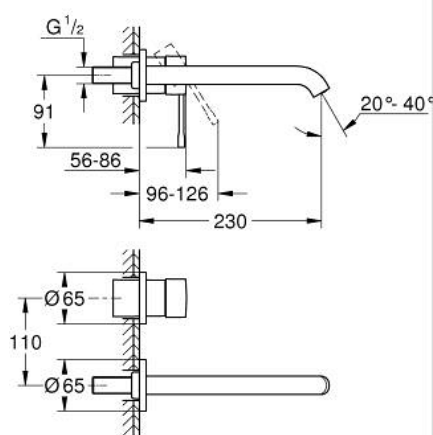

19 967 AL1 ESSENCE СМЕСИТЕЛЬ ДЛЯ РАКОВИНЫ НА ДВА ОТВЕРСТИЯ РАЗМЕР L

ОПИСАНИЕ ПРОДУКТА

- Colour: темный графит, матовый
- настенный монтаж
- комплект верхней монтажной части для 23 571 000 / 32 635 000
- без встраиваемого механизма
- металлическая розетка
- металлический рычаг
- GROHE LongLife finish - стойкое долговечное покрытие
- GROHE EcoJoy ограничитель расхода воды 5,7 л/мин
- GROHE AquaGuide регулируемый аэратор
- размер по осям 110 мм
- вынос 230 мм

19 967 AL1 ESSENCE СМЕСИТЕЛЬ ДЛЯ РАКОВИНЫ НА ДВА ОТВЕРСТИЯ РАЗМЕР L

ЗАПАСНЫЕ ЧАСТИ

- 1: Рычаг (Spare part-nr. 46916AL0)
 - 2: Трубообразный излив (Spare part-nr. 48639AL0)
 - 2.1: Аэратор (Spare part-nr. 48480000)
 - 2.2: Винт (Spare part-nr. 43094000)
 - 3: Удлинение (Spare part-nr. 46943000)*
- * Optional accessories