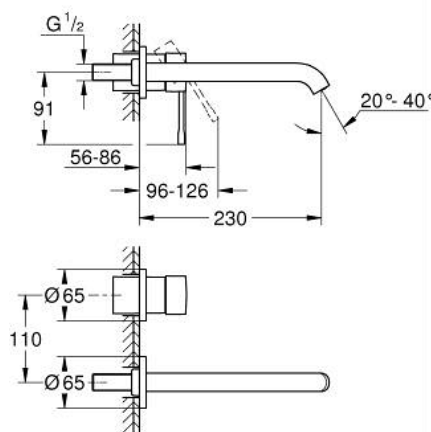

19 967 AL1 ESSENCE СМЕСИТЕЛЬ ДЛЯ РАКОВИНЫ НА ДВА ОТВЕРСТИЯ РАЗМЕР L

ОПИСАНИЕ ПРОДУКТА

- Colour: темный графит, матовый
- настенный монтаж
- комплект верхней монтажной части для 23 571 000 / 32 635 000
- без встраиваемого механизма
- металлическая розетка
- металлический рычаг
- GROHE LongLife finish - стойкое долговечное покрытие
- GROHE EcoJoy Технология совершенного потока при уменьшенном расходе воды
- максимальный расход (при давлении 3 бар): 5,7 л/мин
- GROHE AquaGuide регулируемый аэратор
- размер по осям 110 мм
- вынос 230 мм

19 967 AL1 ESSENCE СМЕСИТЕЛЬ ДЛЯ РАКОВИНЫ НА ДВА ОТВЕРСТИЯ РАЗМЕР L

ЗАПАСНЫЕ ЧАСТИ

- 1: Рычаг (Spare part-nr. 46916AL0)
 - 2: Трубообразный излив (Spare part-nr. 48639AL0)
 - 2.1: Аэратор (Spare part-nr. 48480000)
 - 2.2: Винт (Spare part-nr. 43094000)
 - 3: Удлинение (Spare part-nr. 46943000)*
- * Optional accessories