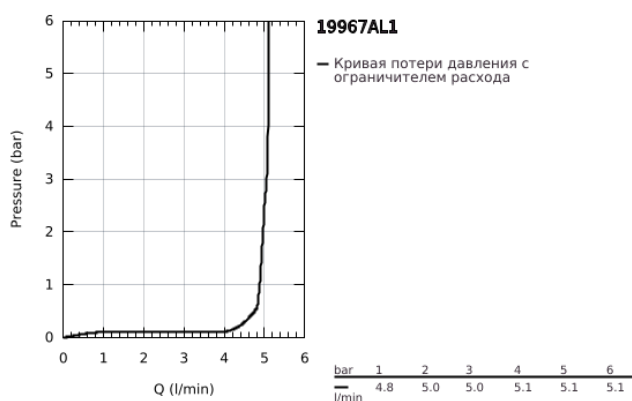

19 967 AL1 ESSENCE СМЕСИТЕЛЬ ДЛЯ РАКОВИНЫ НА ДВА ОТВЕРСТИЯ РАЗМЕР L

ОПИСАНИЕ ПРОДУКТА

- Colour: темный графит, матовый
- настенный монтаж
- комплект верхней монтажной части для 23 571 000 / 32 635 000
- без встраиваемого механизма
- металлическая розетка
- металлический рычаг
- GROHE LongLife finish - стойкое долговечное покрытие
- GROHE EcoJoy ограничитель расхода воды 5,7 л/мин
- GROHE AquaGuide регулируемый аэратор
- размер по осям 110 мм
- вынос 230 мм

19 967 AL1 ESSENCE СМЕСИТЕЛЬ ДЛЯ РАКОВИНЫ НА ДВА ОТВЕРСТИЯ РАЗМЕР L

ЗАПАСНЫЕ ЧАСТИ

- 1: Рычаг (Spare part-nr. 46916AL0)
 - 2: Трубообразный излив (Spare part-nr. 48639AL0)
 - 2.1: Аэратор (Spare part-nr. 48480000)
 - 2.2: Винт (Spare part-nr. 43094000)
 - 3: Удлинение (Spare part-nr. 46943000)*
- * Optional accessories