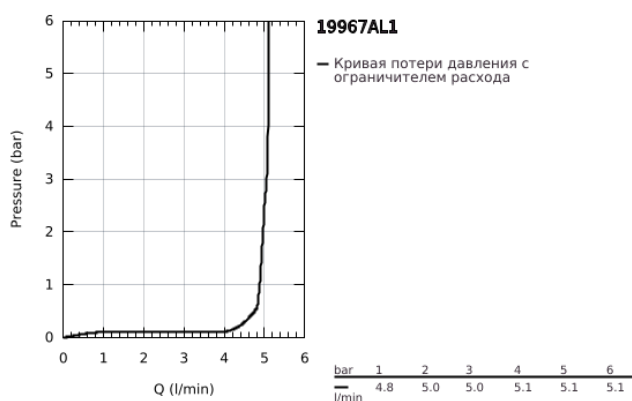

19 967 AL1 ESSENCE СМЕСИТЕЛЬ ДЛЯ РАКОВИНЫ НА ДВА ОТВЕРСТИЯ РАЗМЕР L

ОПИСАНИЕ ПРОДУКТА

- Colour: темный графит, матовый
- настенный монтаж
- комплект верхней монтажной части для 23 571 000 / 32 635 000
- без встраиваемого механизма
- металлическая розетка
- металлический рычаг
- GROHE LongLife finish - стойкое долговечное покрытие
- GROHE EcoJoy Технология совершенного потока при уменьшенном расходе воды
- максимальный расход (при давлении 3 бар): 5,7 л/мин
- GROHE AquaGuide регулируемый аэратор
- размер по осям 110 мм
- вынос 230 мм

19 967 AL1 ESSENCE СМЕСИТЕЛЬ ДЛЯ РАКОВИНЫ НА ДВА ОТВЕРСТИЯ РАЗМЕР L

ЗАПАСНЫЕ ЧАСТИ

- 1: Рычаг (Spare part-nr. 46916AL0)
 - 2: Трубообразный излив (Spare part-nr. 48639AL0)
 - 2.1: Аэратор (Spare part-nr. 48480000)
 - 2.2: Винт (Spare part-nr. 43094000)
 - 3: Удлинение (Spare part-nr. 46943000)*
- * Optional accessories