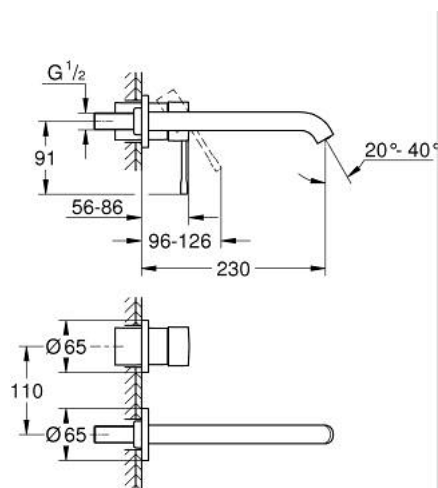

19 967 DA1 ESSENCE СМЕСИТЕЛЬ ДЛЯ РАКОВИНЫ НА ДВА ОТВЕРСТИЯ РАЗМЕР L

ОПИСАНИЕ ПРОДУКТА

- Colour: теплый закат, глянец
- настенный монтаж
- комплект верхней монтажной части для 23 571 000 / 32 635 000
- без встраиваемого механизма
- металлическая розетка
- металлический рычаг
- GROHE LongLife finish - стойкое долговечное покрытие
- GROHE EcoJoy Технология совершенного потока при уменьшенном расходе воды
- максимальный расход (при давлении 3 бар): 5,7 л/мин
- GROHE AquaGuide регулируемый аэратор
- размер по осям 110 мм
- вынос 230 мм

19 967 DA1 ESSENCE СМЕСИТЕЛЬ ДЛЯ РАКОВИНЫ НА ДВА ОТВЕРСТИЯ РАЗМЕР L

ЗАПАСНЫЕ ЧАСТИ

- 1: Рычаг (Spare part-nr. 46916DA0)
 - 2: Трубообразный излив (Spare part-nr. 48639DA0)
 - 2.1: Аэратор (Spare part-nr. 48480000)
 - 2.2: Винт (Spare part-nr. 43094000)
 - 3: Удлинение (Spare part-nr. 46943000)*
- * Optional accessories