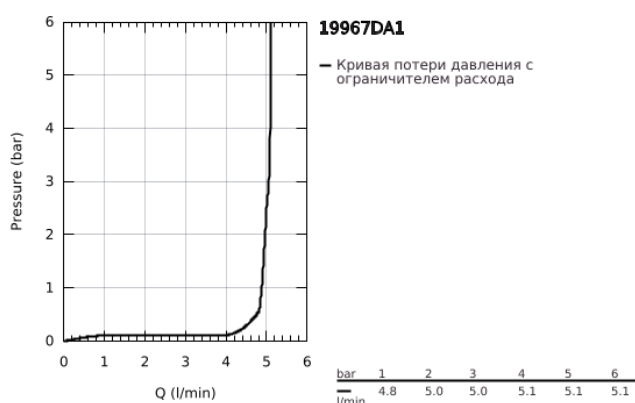

19 967 DA1 ESSENCE СМЕСИТЕЛЬ ДЛЯ РАКОВИНЫ НА ДВА ОТВЕРСТИЯ РАЗМЕР L

ОПИСАНИЕ ПРОДУКТА

- Colour: теплый закат, глянец
- настенный монтаж
- комплект верхней монтажной части для 23 571 000 / 32 635 000
- без встраиваемого механизма
- металлическая розетка
- металлический рычаг
- GROHE LongLife finish - стойкое долговечное покрытие
- GROHE EcoJoy ограничитель расхода воды 5,7 л/мин
- GROHE AquaGuide регулируемый аэратор
- размер по осям 110 мм
- вынос 230 мм

19 967 DA1 ESSENCE СМЕСИТЕЛЬ ДЛЯ РАКОВИНЫ НА ДВА ОТВЕРСТИЯ РАЗМЕР L

ЗАПАСНЫЕ ЧАСТИ

- 1: Рычаг (Spare part-nr. 46916DA0)
 - 2: Трубообразный излив (Spare part-nr. 48639DA0)
 - 2.1: Аэратор (Spare part-nr. 48480000)
 - 2.2: Винт (Spare part-nr. 43094000)
 - 3: Удлинение (Spare part-nr. 46943000)*
- * Optional accessories