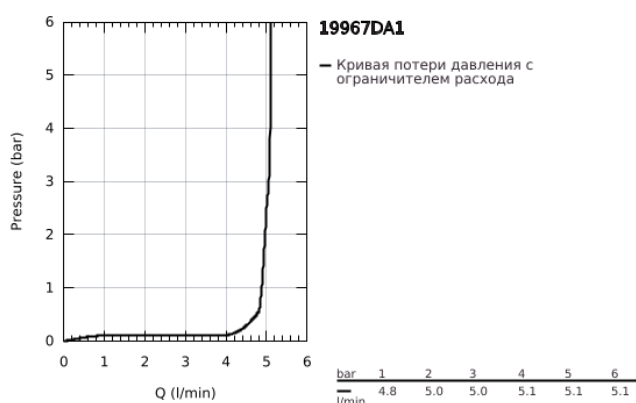

19 967 DA1 ESSENCE СМЕСИТЕЛЬ ДЛЯ РАКОВИНЫ НА ДВА ОТВЕРСТИЯ РАЗМЕР L

ОПИСАНИЕ ПРОДУКТА

- Colour: теплый закат, глянец
- настенный монтаж
- комплект верхней монтажной части для 23 571 000 / 32 635 000
- без встраиваемого механизма
- металлическая розетка
- металлический рычаг
- GROHE LongLife finish - стойкое долговечное покрытие
- GROHE EcoJoy Технология совершенного потока при уменьшенном расходе воды
- максимальный расход (при давлении 3 бар): 5,7 л/мин
- GROHE AquaGuide регулируемый аэратор
- размер по осям 110 мм
- вынос 230 мм

19 967 DA1 ESSENCE СМЕСИТЕЛЬ ДЛЯ РАКОВИНЫ НА ДВА ОТВЕРСТИЯ РАЗМЕР L

ЗАПАСНЫЕ ЧАСТИ

- 1: Рычаг (Spare part-nr. 46916DA0)
 - 2: Трубообразный излив (Spare part-nr. 48639DA0)
 - 2.1: Аэратор (Spare part-nr. 48480000)
 - 2.2: Винт (Spare part-nr. 43094000)
 - 3: Удлинение (Spare part-nr. 46943000)*
- * Optional accessories