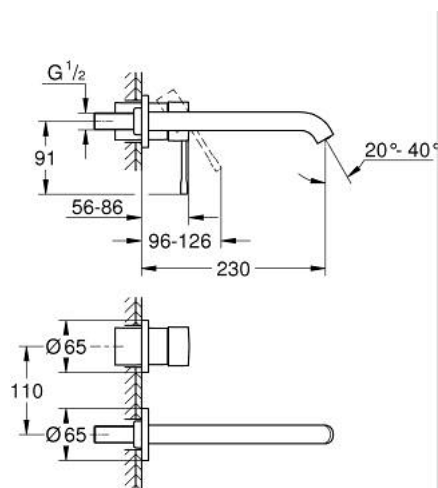

19 967 DA1 ESSENCE СМЕСИТЕЛЬ ДЛЯ РАКОВИНЫ НА ДВА ОТВЕРСТИЯ РАЗМЕР L

ОПИСАНИЕ ПРОДУКТА

- Colour: теплый закат, глянец
- настенный монтаж
- комплект верхней монтажной части для 23 571 000 / 32 635 000
- без встраиваемого механизма
- металлическая розетка
- металлический рычаг
- GROHE LongLife finish - стойкое долговечное покрытие
- GROHE EcoJoy ограничитель расхода воды 5,7 л/мин
- GROHE AquaGuide регулируемый аэратор
- размер по осям 110 мм
- вынос 230 мм

19 967 DA1 ESSENCE СМЕСИТЕЛЬ ДЛЯ РАКОВИНЫ НА ДВА ОТВЕРСТИЯ РАЗМЕР L

ЗАПАСНЫЕ ЧАСТИ

- 1: Рычаг (Spare part-nr. 46916DA0)
 - 2: Трубообразный излив (Spare part-nr. 48639DA0)
 - 2.1: Аэратор (Spare part-nr. 48480000)
 - 2.2: Винт (Spare part-nr. 43094000)
 - 3: Удлинение (Spare part-nr. 46943000)*
- * Optional accessories