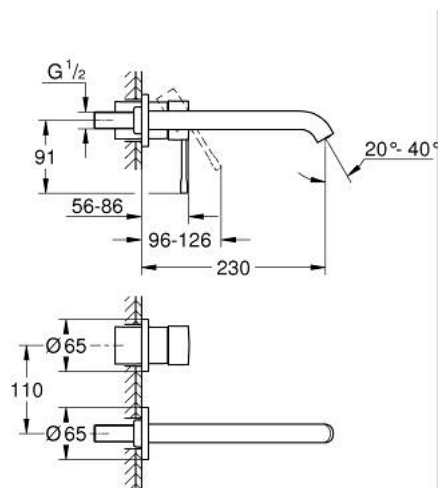

## 19 967 DC1 ESSENCE СМЕСИТЕЛЬ ДЛЯ РАКОВИНЫ НА ДВА ОТВЕРСТИЯ РАЗМЕР L