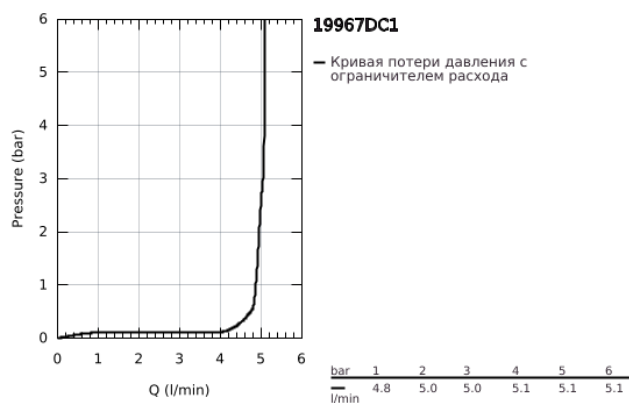

## 19 967 DC1 ESSENCE СМЕСИТЕЛЬ ДЛЯ РАКОВИНЫ НА ДВА ОТВЕРСТИЯ РАЗМЕР L

### ОПИСАНИЕ ПРОДУКТА

- Colour: суперсталь
- GROHE LongLife finish - стойкое долговечное покрытие