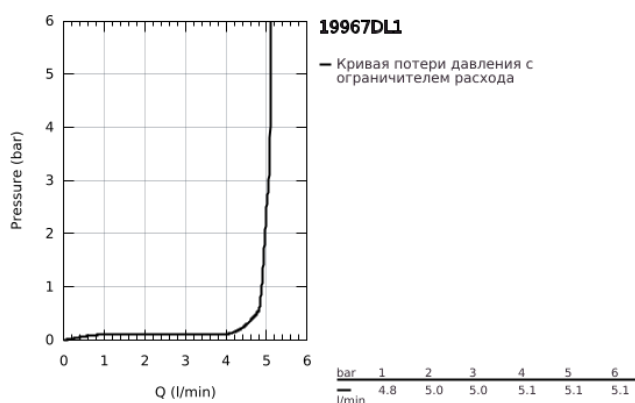

19 967 DL1 ESSENCE СМЕСИТЕЛЬ ДЛЯ РАКОВИНЫ НА ДВА ОТВЕРСТИЯ РАЗМЕР L

ОПИСАНИЕ ПРОДУКТА

- Colour: теплый закат, матовый
- настенный монтаж
- комплект верхней монтажной части для 23 571 000 / 32 635 000
- без встраиваемого механизма
- металлическая розетка
- металлический рычаг
- GROHE LongLife finish - стойкое долговечное покрытие
- GROHE EcoJoy Технология совершенного потока при уменьшенном расходе воды
- максимальный расход (при давлении 3 бар): 5,7 л/мин
- GROHE AquaGuide регулируемый аэратор
- размер по осям 110 мм
- вынос 230 мм

19 967 DL1 ESSENCE СМЕСИТЕЛЬ ДЛЯ РАКОВИНЫ НА ДВА ОТВЕРСТИЯ РАЗМЕР L

ЗАПАСНЫЕ ЧАСТИ

- 1: Рычаг (Spare part-nr. 46916DL0)
 - 2: Трубообразный излив (Spare part-nr. 48639DL0)
 - 2.1: Аэратор (Spare part-nr. 48480000)
 - 2.2: Винт (Spare part-nr. 43094000)
 - 3: Удлинение (Spare part-nr. 46943000)*
- * Optional accessories