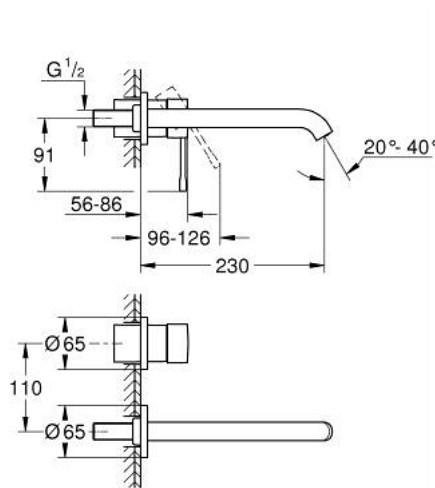

19 967 DL1 ESSENCE СМЕСИТЕЛЬ ДЛЯ РАКОВИНЫ НА ДВА ОТВЕРСТИЯ РАЗМЕР L

ОПИСАНИЕ ПРОДУКТА

- Colour: теплый закат, матовый
- настенный монтаж
- комплект верхней монтажной части для 23 571 000 / 32 635 000
- без встраиваемого механизма
- металлическая розетка
- металлический рычаг
- GROHE LongLife finish - стойкое долговечное покрытие
- GROHE EcoJoy ограничитель расхода воды 5,7 л/мин
- GROHE AquaGuide регулируемый аэратор
- размер по осям 110 мм
- вынос 230 мм

19 967 DL1 ESSENCE СМЕСИТЕЛЬ ДЛЯ РАКОВИНЫ НА ДВА ОТВЕРСТИЯ РАЗМЕР L

ЗАПАСНЫЕ ЧАСТИ

- 1: Рычаг (Spare part-nr. 46916DL0)
 - 2: Трубообразный излив (Spare part-nr. 48639DL0)
 - 2.1: Аэратор (Spare part-nr. 48480000)
 - 2.2: Винт (Spare part-nr. 43094000)
 - 3: Удлинение (Spare part-nr. 46943000)*
- * Optional accessories