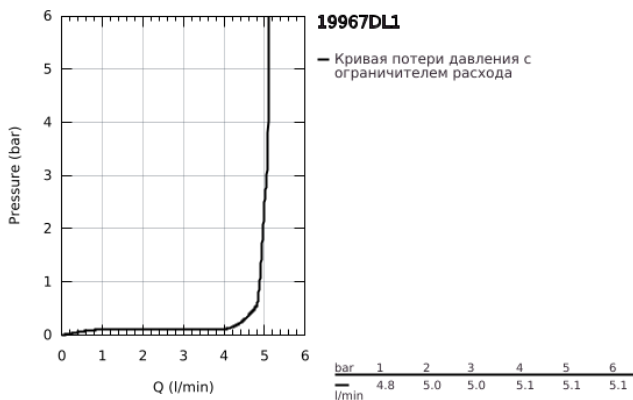

19 967 DL1 ESSENCE СМЕСИТЕЛЬ ДЛЯ РАКОВИНЫ НА ДВА ОТВЕРСТИЯ РАЗМЕР L

ОПИСАНИЕ ПРОДУКТА

- Colour: теплый закат, матовый
- настенный монтаж
- комплект верхней монтажной части для 23 571 000 / 32 635 000
- без встраиваемого механизма
- металлическая розетка
- металлический рычаг
- GROHE LongLife finish - стойкое долговечное покрытие
- GROHE EcoJoy ограничитель расхода воды 5,7 л/мин
- GROHE AquaGuide регулируемый аэратор
- размер по осям 110 мм
- вынос 230 мм

19 967 DL1 ESSENCE СМЕСИТЕЛЬ ДЛЯ РАКОВИНЫ НА ДВА ОТВЕРСТИЯ РАЗМЕР L

ЗАПАСНЫЕ ЧАСТИ

- 1: Рычаг (Spare part-nr. 46916DL0)
 - 2: Трубообразный излив (Spare part-nr. 48639DL0)
 - 2.1: Аэратор (Spare part-nr. 48480000)
 - 2.2: Винт (Spare part-nr. 43094000)
 - 3: Удлинение (Spare part-nr. 46943000)*
- * Optional accessories