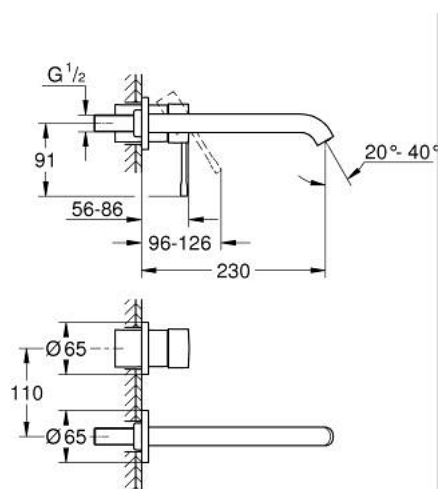

19 967 DL1 ESSENCE СМЕСИТЕЛЬ ДЛЯ РАКОВИНЫ НА ДВА ОТВЕРСТИЯ РАЗМЕР L

ОПИСАНИЕ ПРОДУКТА

- Colour: теплый закат, матовый
- настенный монтаж
- комплект верхней монтажной части для 23 571 000 / 32 635 000
- без встраиваемого механизма
- металлическая розетка
- металлический рычаг
- GROHE LongLife finish - стойкое долговечное покрытие
- GROHE EcoJoy Технология совершенного потока при уменьшенном расходе воды
- максимальный расход (при давлении 3 бар): 5,7 л/мин
- GROHE AquaGuide регулируемый аэратор
- размер по осям 110 мм
- вынос 230 мм

19 967 DL1 ESSENCE СМЕСИТЕЛЬ ДЛЯ РАКОВИНЫ НА ДВА ОТВЕРСТИЯ РАЗМЕР L

ЗАПАСНЫЕ ЧАСТИ

- 1: Рычаг (Spare part-nr. 46916DL0)
 - 2: Трубообразный излив (Spare part-nr. 48639DL0)
 - 2.1: Аэратор (Spare part-nr. 48480000)
 - 2.2: Винт (Spare part-nr. 43094000)
 - 3: Удлинение (Spare part-nr. 46943000)*
- * Optional accessories