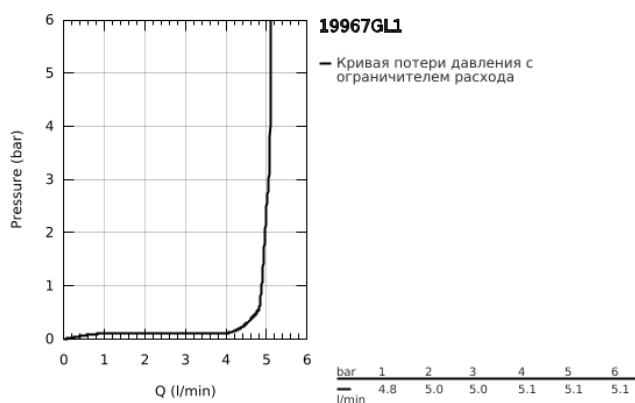

19 967 GL1 ESSENCE СМЕСИТЕЛЬ ДЛЯ РАКОВИНЫ НА ДВА ОТВЕРСТИЯ РАЗМЕР L

ОПИСАНИЕ ПРОДУКТА

- Colour: холодный расцвет, глянец
- настенный монтаж
- комплект верхней монтажной части для 23 571 000 / 32 635 000
- без встраиваемого механизма
- металлическая розетка
- металлический рычаг
- GROHE LongLife finish - стойкое долговечное покрытие
- GROHE EcoJoy Технология совершенного потока при уменьшенном расходе воды
- максимальный расход (при давлении 3 бар): 5,7 л/мин
- GROHE AquaGuide регулируемый аэратор
- размер по осям 110 мм
- вынос 230 мм

19 967 GL1 ESSENCE СМЕСИТЕЛЬ ДЛЯ РАКОВИНЫ НА ДВА ОТВЕРСТИЯ РАЗМЕР L

ЗАПАСНЫЕ ЧАСТИ

- 1: Рычаг (Spare part-nr. 46916GL0)
 - 2: Трубообразный излив (Spare part-nr. 48639GL0)
 - 2.1: Аэратор (Spare part-nr. 48480000)
 - 2.2: Винт (Spare part-nr. 43094000)
 - 3: Удлинение (Spare part-nr. 46943000)*
- * Optional accessories