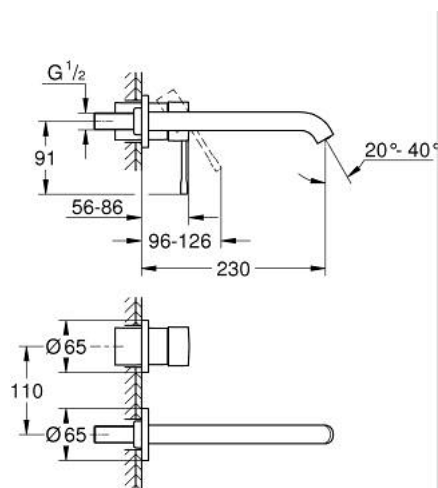

19 967 GL1 ESSENCE СМЕСИТЕЛЬ ДЛЯ РАКОВИНЫ НА ДВА ОТВЕРСТИЯ РАЗМЕР L

ОПИСАНИЕ ПРОДУКТА

- Colour: холодный расцвет, глянец
- настенный монтаж
- комплект верхней монтажной части для 23 571 000 / 32 635 000
- без встраиваемого механизма
- металлическая розетка
- металлический рычаг
- GROHE LongLife finish - стойкое долговечное покрытие
- GROHE EcoJoy ограничитель расхода воды 5,7 л/мин
- GROHE AquaGuide регулируемый аэратор
- размер по осям 110 мм
- вынос 230 мм

19 967 GL1 ESSENCE СМЕСИТЕЛЬ ДЛЯ РАКОВИНЫ НА ДВА ОТВЕРСТИЯ РАЗМЕР L

ЗАПАСНЫЕ ЧАСТИ

- 1: Рычаг (Spare part-nr. 46916GL0)
 - 2: Трубообразный излив (Spare part-nr. 48639GL0)
 - 2.1: Аэратор (Spare part-nr. 48480000)
 - 2.2: Винт (Spare part-nr. 43094000)
 - 3: Удлинение (Spare part-nr. 46943000)*
- * Optional accessories