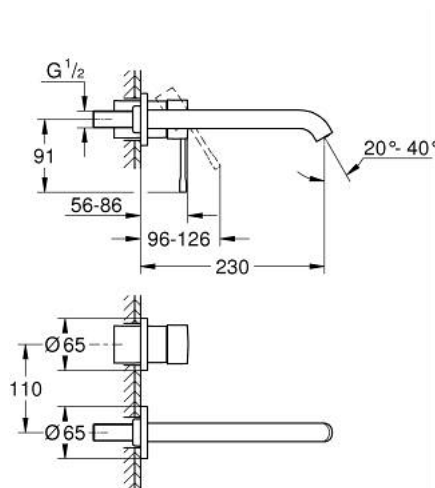

19 967 GL1 ESSENCE СМЕСИТЕЛЬ ДЛЯ РАКОВИНЫ НА ДВА ОТВЕРСТИЯ РАЗМЕР L

ОПИСАНИЕ ПРОДУКТА

- Colour: холодный расцвет, глянец
- настенный монтаж
- комплект верхней монтажной части для 23 571 000 / 32 635 000
- без встраиваемого механизма
- металлическая розетка
- металлический рычаг
- GROHE LongLife finish - стойкое долговечное покрытие
- GROHE EcoJoy Технология совершенного потока при уменьшенном расходе воды
- максимальный расход (при давлении 3 бар): 5,7 л/мин
- GROHE AquaGuide регулируемый аэратор
- размер по осям 110 мм
- вынос 230 мм

19 967 GL1 ESSENCE СМЕСИТЕЛЬ ДЛЯ РАКОВИНЫ НА ДВА ОТВЕРСТИЯ РАЗМЕР L

ЗАПАСНЫЕ ЧАСТИ

- 1: Рычаг (Spare part-nr. 46916GL0)
 - 2: Трубообразный излив (Spare part-nr. 48639GL0)
 - 2.1: Аэратор (Spare part-nr. 48480000)
 - 2.2: Винт (Spare part-nr. 43094000)
 - 3: Удлинение (Spare part-nr. 46943000)*
- * Optional accessories