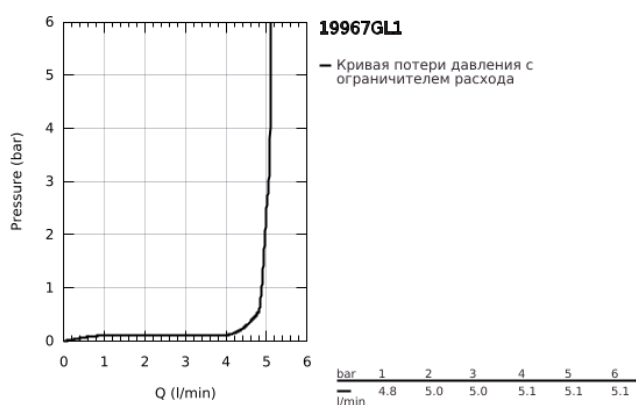

19 967 GL1 ESSENCE СМЕСИТЕЛЬ ДЛЯ РАКОВИНЫ НА ДВА ОТВЕРСТИЯ РАЗМЕР L

ОПИСАНИЕ ПРОДУКТА

- Colour: холодный расцвет, глянец
- настенный монтаж
- комплект верхней монтажной части для 23 571 000 / 32 635 000
- без встраиваемого механизма
- металлическая розетка
- металлический рычаг
- GROHE LongLife finish - стойкое долговечное покрытие
- GROHE EcoJoy ограничитель расхода воды 5,7 л/мин
- GROHE AquaGuide регулируемый аэратор
- размер по осям 110 мм
- вынос 230 мм

19 967 GL1 ESSENCE СМЕСИТЕЛЬ ДЛЯ РАКОВИНЫ НА ДВА ОТВЕРСТИЯ РАЗМЕР L

ЗАПАСНЫЕ ЧАСТИ

- 1: Рычаг (Spare part-nr. 46916GL0)
 - 2: Трубообразный излив (Spare part-nr. 48639GL0)
 - 2.1: Аэратор (Spare part-nr. 48480000)
 - 2.2: Винт (Spare part-nr. 43094000)
 - 3: Удлинение (Spare part-nr. 46943000)*
- * Optional accessories