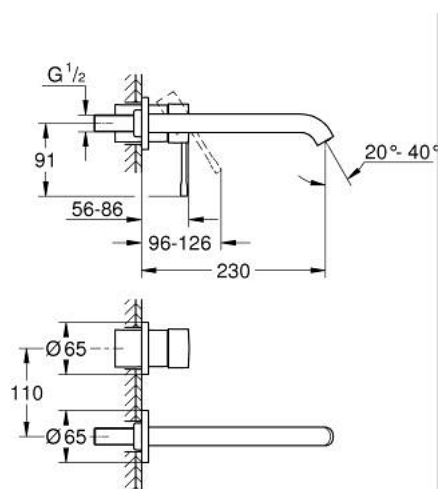

19 967 GN1 ESSENCE СМЕСИТЕЛЬ ДЛЯ РАКОВИНЫ НА ДВА ОТВЕРСТИЯ РАЗМЕР L

ОПИСАНИЕ ПРОДУКТА

- Colour: холодный расцвет, матовый
- настенный монтаж
- комплект верхней монтажной части для 23 571 000 / 32 635 000
- без встраиваемого механизма
- металлическая розетка
- металлический рычаг
- GROHE LongLife finish - стойкое долговечное покрытие
- GROHE EcoJoy ограничитель расхода воды 5,7 л/мин
- GROHE AquaGuide регулируемый аэратор
- размер по осям 110 мм
- вынос 230 мм

19 967 GN1 ESSENCE СМЕСИТЕЛЬ ДЛЯ РАКОВИНЫ НА ДВА ОТВЕРСТИЯ РАЗМЕР L

ЗАПАСНЫЕ ЧАСТИ

- 1: Рычаг (Spare part-nr. 46916GN0)
 - 2: Трубообразный излив (Spare part-nr. 48639GN0)*
 - 2.1: Аэратор (Spare part-nr. 48480000)
 - 2.2: Винт (Spare part-nr. 43094000)
 - 3: Удлинение (Spare part-nr. 46943000)*
- * Optional accessories