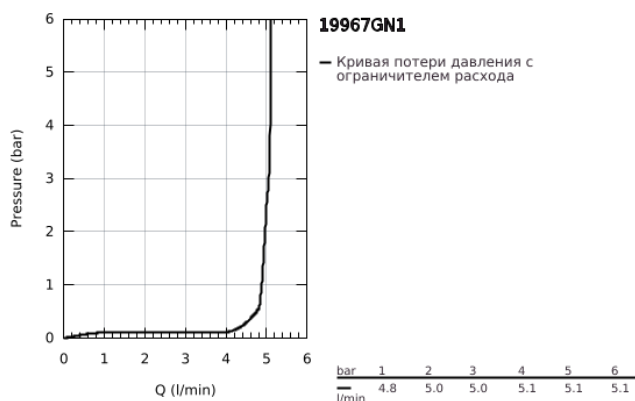

19 967 GN1 ESSENCE СМЕСИТЕЛЬ ДЛЯ РАКОВИНЫ НА ДВА ОТВЕРСТИЯ РАЗМЕР L

ОПИСАНИЕ ПРОДУКТА

- Colour: холодный расцвет, матовый
- настенный монтаж
- комплект верхней монтажной части для 23 571 000 / 32 635 000
- без встраиваемого механизма
- металлическая розетка
- металлический рычаг
- GROHE LongLife finish - стойкое долговечное покрытие
- GROHE EcoJoy ограничитель расхода воды 5,7 л/мин
- GROHE AquaGuide регулируемый аэратор
- размер по осям 110 мм
- вынос 230 мм

19 967 GN1 ESSENCE СМЕСИТЕЛЬ ДЛЯ РАКОВИНЫ НА ДВА ОТВЕРСТИЯ РАЗМЕР L

ЗАПАСНЫЕ ЧАСТИ

- 1: Рычаг (Spare part-nr. 46916GN0)
 - 2: Трубообразный излив (Spare part-nr. 48639GN0)*
 - 2.1: Аэратор (Spare part-nr. 48480000)
 - 2.2: Винт (Spare part-nr. 43094000)
 - 3: Удлинение (Spare part-nr. 46943000)*
- * Optional accessories