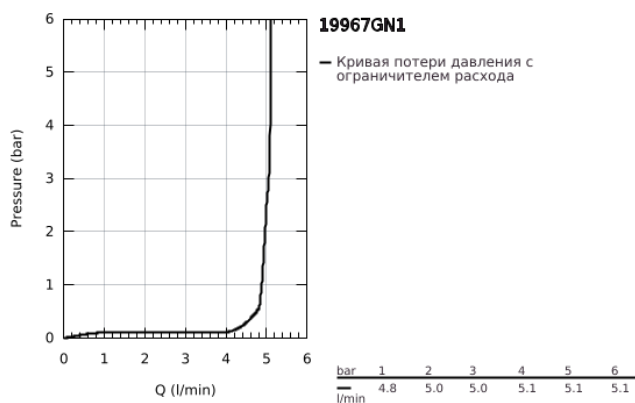

19 967 GN1 ESSENCE СМЕСИТЕЛЬ ДЛЯ РАКОВИНЫ НА ДВА ОТВЕРСТИЯ РАЗМЕР L

ОПИСАНИЕ ПРОДУКТА

- Colour: холодный расцвет, матовый
- настенный монтаж
- комплект верхней монтажной части для 23 571 000 / 32 635 000
- без встраиваемого механизма
- металлическая розетка
- металлический рычаг
- GROHE LongLife finish - стойкое долговечное покрытие
- GROHE EcoJoy Технология совершенного потока при уменьшенном расходе воды
- максимальный расход (при давлении 3 бар): 5,7 л/мин
- GROHE AquaGuide регулируемый аэратор
- размер по осям 110 мм
- вынос 230 мм

19 967 GN1 ESSENCE СМЕСИТЕЛЬ ДЛЯ РАКОВИНЫ НА ДВА ОТВЕРСТИЯ РАЗМЕР L

ЗАПАСНЫЕ ЧАСТИ

- 1: Рычаг (Spare part-nr. 46916GN0)
 - 2: Трубообразный излив (Spare part-nr. 48639GN0)*
 - 2.1: Аэратор (Spare part-nr. 48480000)
 - 2.2: Винт (Spare part-nr. 43094000)
 - 3: Удлинение (Spare part-nr. 46943000)*
- * Optional accessories