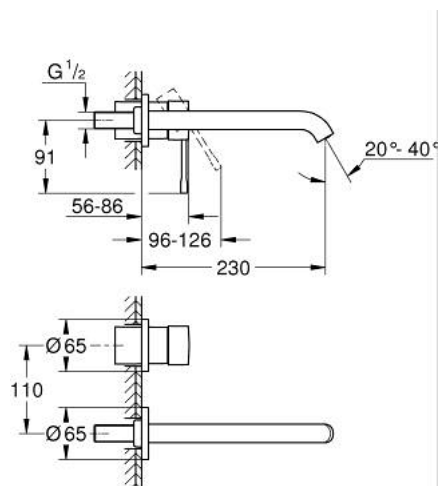

19 967 GN1 ESSENCE СМЕСИТЕЛЬ ДЛЯ РАКОВИНЫ НА ДВА ОТВЕРСТИЯ РАЗМЕР L

ОПИСАНИЕ ПРОДУКТА

- Colour: холодный расцвет, матовый
- настенный монтаж
- комплект верхней монтажной части для 23 571 000 / 32 635 000
- без встраиваемого механизма
- металлическая розетка
- металлический рычаг
- GROHE LongLife finish - стойкое долговечное покрытие
- GROHE EcoJoy Технология совершенного потока при уменьшенном расходе воды
- максимальный расход (при давлении 3 бар): 5,7 л/мин
- GROHE AquaGuide регулируемый аэратор
- размер по осям 110 мм
- вынос 230 мм

19 967 GN1 ESSENCE СМЕСИТЕЛЬ ДЛЯ РАКОВИНЫ НА ДВА ОТВЕРСТИЯ РАЗМЕР L

ЗАПАСНЫЕ ЧАСТИ

- 1: Рычаг (Spare part-nr. 46916GN0)
 - 2: Трубообразный излив (Spare part-nr. 48639GN0)*
 - 2.1: Аэратор (Spare part-nr. 48480000)
 - 2.2: Винт (Spare part-nr. 43094000)
 - 3: Удлинение (Spare part-nr. 46943000)*
- * Optional accessories