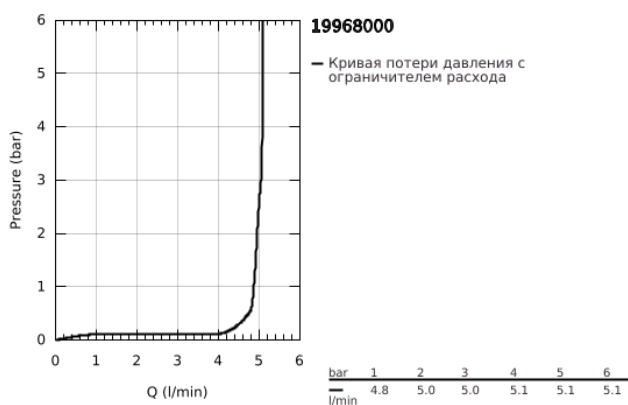

## 19 968 000 EURODISC JOY СМЕСИТЕЛЬ ДЛЯ РАКОВИНЫ НА ДВА ОТВЕРСТИЯ РАЗМЕР M

### ОПИСАНИЕ ПРОДУКТА

- Colour: хром
- настенный монтаж
- комплект верхней монтажной части для 23 429 000
- без встраиваемого механизма
- металлический рычаг
- GROHE LongLife Finish - стойкое долговечное покрытие
- GROHE EcoJoy Технология совершенного потока при уменьшенном расходе воды
- GROHE SpeedClean аэратор с ограничением расхода воды 5,7 л/мин
- размер по осям 110 мм
- вынос 171 мм
- минимальное давление 1,0 бар