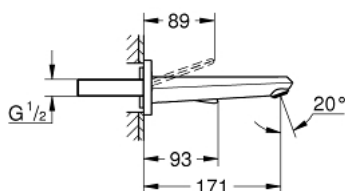

## 19 968 000 EURODISC JOY СМЕСИТЕЛЬ ДЛЯ РАКОВИНЫ НА ДВА ОТВЕРСТИЯ РАЗМЕР M

### ОПИСАНИЕ ПРОДУКТА

- Colour: хром
- настенный монтаж
- комплект верхней монтажной части для 23 429 000
- без встраиваемого механизма
- металлический рычаг
- GROHE LongLife Finish - стойкое долговечное покрытие
- GROHE EcoJoy Технология совершенного потока при уменьшенном расходе воды
- GROHE SpeedClean аэратор с ограничением расхода воды 5,7 л/мин
- размер по осям 110 мм
- вынос 171 мм
- минимальное давление 1,0 бар

19 968 000 **EURODISC JOY СМЕСИТЕЛЬ ДЛЯ РАКОВИНЫ НА ДВА ОТВЕРСТИЯ**  
**РАЗМЕР M**

**ЗАПАСНЫЕ ЧАСТИ**

1: Рычаг (Spare part-nr. 46906000)

2: Аэратор (Spare part-nr. 48159000)

3: Набор удлинителей, 25 мм (Spare part-nr. 46901000)\*