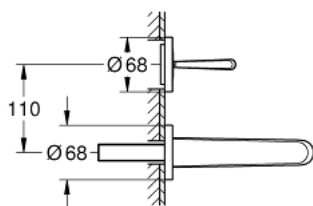

## 19 968 000 EURODISC JOY СМЕСИТЕЛЬ ДЛЯ РАКОВИНЫ НА ДВА ОТВЕРСТИЯ РАЗМЕР M

### ОПИСАНИЕ ПРОДУКТА

- Colour: хром
- настенный монтаж
- комплект верхней монтажной части для 23 429 000
- без встраиваемого механизма
- металлический рычаг
- GROHE LongLife Finish - стойкое долговечное покрытие
- GROHE EcoJoy Технология совершенного потока при уменьшенном расходе воды
- GROHE SpeedClean аэратор с ограничением расхода воды 5,7 л/мин
- размер по осям 110 мм
- вынос 171 мм
- минимальное давление 1,0 бар

19 968 000 **EURODISC JOY СМЕСИТЕЛЬ ДЛЯ РАКОВИНЫ НА ДВА ОТВЕРСТИЯ**  
**РАЗМЕР M**

**ЗАПАСНЫЕ ЧАСТИ**

1: Рычаг (Spare part-nr. 46906000)

2: Аэратор (Spare part-nr. 48159000)

3: Набор удлинителей, 25 мм (Spare part-nr. 46901000)\*