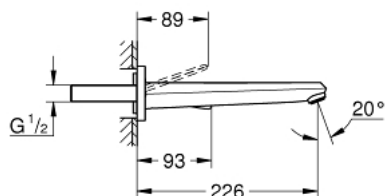

19 969 000 EURODISC JOY СМЕСИТЕЛЬ ДЛЯ РАКОВИНЫ НА ДВА ОТВЕРСТИЯ РАЗМЕР L

ОПИСАНИЕ ПРОДУКТА

- Colour: хром
- настенный монтаж
- комплект верхней монтажной части для 23 429 000
- без встраиваемого механизма
- металлический рычаг
- GROHE LongLife Finish - стойкое долговечное покрытие
- GROHE EcoJoy Технология совершенного потока при уменьшенном расходе воды
- максимальный расход воды (при 3 бара): 5 л/мин
- размер по осям 110 мм
- Вынос 226 мм
- минимальное давление 1,0 бар

19 969 000 **EURODISC JOY СМЕСИТЕЛЬ ДЛЯ РАКОВИНЫ НА ДВА ОТВЕРСТИЯ РАЗМЕР L**

ЗАПАСНЫЕ ЧАСТИ

1: Рычаг (Spare part-nr. 46906000)

2: Аэратор (Spare part-nr. 48159000)

3: Набор удлинителей, 25 мм (Spare part-nr. 46901000)*