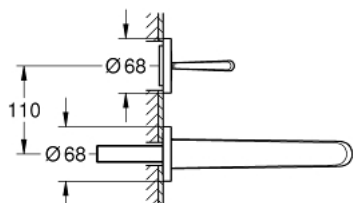

19 969 000 EURODISC JOY СМЕСИТЕЛЬ ДЛЯ РАКОВИНЫ НА ДВА ОТВЕРСТИЯ РАЗМЕР L

ОПИСАНИЕ ПРОДУКТА

- Colour: хром
- настенный монтаж
- комплект верхней монтажной части для 23 429 000
- без встраиваемого механизма
- металлический рычаг
- GROHE LongLife Finish - стойкое долговечное покрытие
- GROHE EcoJoy Технология совершенного потока при уменьшенном расходе воды
- максимальный расход воды (при 3 бара): 5 л/мин
- размер по осям 110 мм
- Вынос 226 мм
- минимальное давление 1,0 бар

19 969 000 **EURODISC JOY СМЕСИТЕЛЬ ДЛЯ РАКОВИНЫ НА ДВА ОТВЕРСТИЯ РАЗМЕР L**

ЗАПАСНЫЕ ЧАСТИ

1: Рычаг (Spare part-nr. 46906000)

2: Аэратор (Spare part-nr. 48159000)

3: Набор удлинителей, 25 мм (Spare part-nr. 46901000)*