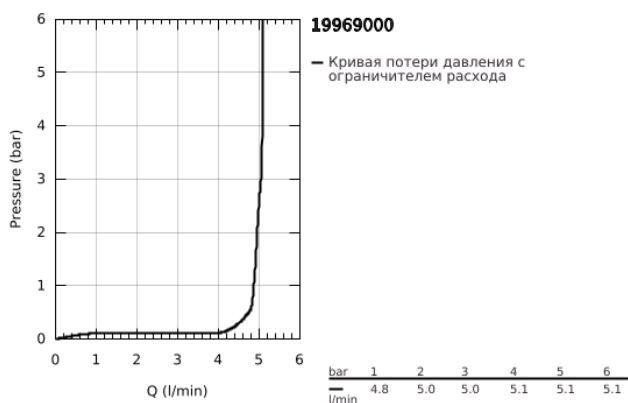

19 969 000 EURODISC JOY СМЕСИТЕЛЬ ДЛЯ РАКОВИНЫ НА ДВА ОТВЕРСТИЯ РАЗМЕР L

ОПИСАНИЕ ПРОДУКТА

- Colour: хром
- настенный монтаж
- комплект верхней монтажной части для 23 429 000
- без встраиваемого механизма
- металлический рычаг
- GROHE LongLife Finish - стойкое долговечное покрытие
- GROHE EcoJoy Технология совершенного потока при уменьшенном расходе воды
- максимальный расход воды (при 3 бара): 5 л/мин
- размер по осям 110 мм
- Вынос 226 мм
- минимальное давление 1,0 бар

19 969 000 **EURODISC JOY СМЕСИТЕЛЬ ДЛЯ РАКОВИНЫ НА ДВА ОТВЕРСТИЯ РАЗМЕР L**

ЗАПАСНЫЕ ЧАСТИ

1: Рычаг (Spare part-nr. 46906000)

2: Аэратор (Spare part-nr. 48159000)

3: Набор удлинителей, 25 мм (Spare part-nr. 46901000)*