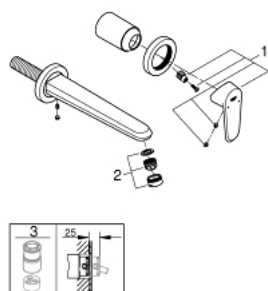

19 974 002 EURODISC COSMOPOLITAN СМЕСИТЕЛЬ ДЛЯ РАКОВИНЫ НА ДВА ОТВЕРСТИЯ L-SIZE

ОПИСАНИЕ ПРОДУКТА

- Colour: хром
- настенный монтаж
- комплект верхней монтажной части для 23 571 000 / 32 635 000
- без встраиваемого механизма
- с металлической платой
- металлический рычаг
- GROHE LongLife Finish - стойкое долговечное покрытие
- GROHE EcoJoy Технология совершенного потока при уменьшенном расходе воды
- максимальный расход воды (при 3 бара): 5 л/мин
- GROHE AquaGuide регулируемый аэратор
- размер по осям 110 мм
- вынос 225 мм

19 974 002 **EURODISC COSMOPOLITAN СМЕСИТЕЛЬ ДЛЯ РАКОВИНЫ НА ДВА
ОТВЕРСТИЯ
L-SIZE**

ЗАПАСНЫЕ ЧАСТИ

1: Рычаг (Spare part-nr. 46742000)

2: Регулятор струи (Spare part-nr. 46837000)

3: Удлинение (Spare part-nr. 46943000)*