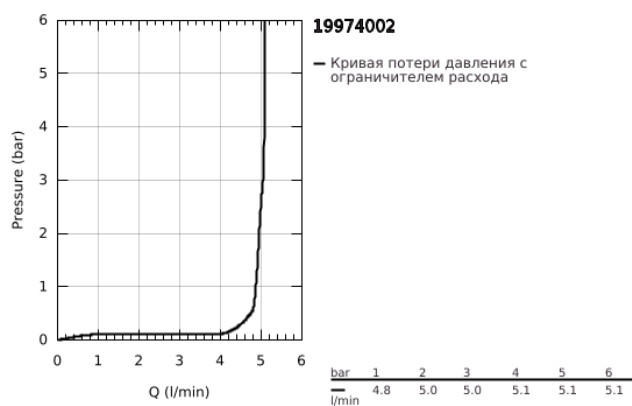

19 974 002 EURODISC COSMOPOLITAN СМЕСИТЕЛЬ ДЛЯ РАКОВИНЫ НА ДВА ОТВЕРСТИЯ L-SIZE

ОПИСАНИЕ ПРОДУКТА

- Colour: хром
- настенный монтаж
- комплект верхней монтажной части для 23 571 000 / 32 635 000
- без встраиваемого механизма
- с металлической платой
- металлический рычаг
- GROHE LongLife Finish - стойкое долговечное покрытие
- GROHE EcoJoy Технология совершенного потока при уменьшенном расходе воды
- максимальный расход воды (при 3 бара): 5 л/мин
- GROHE AquaGuide регулируемый аэратор
- размер по осям 110 мм
- вынос 225 мм

19 974 002 **EURODISC COSMOPOLITAN СМЕСИТЕЛЬ ДЛЯ РАКОВИНЫ НА ДВА
ОТВЕРСТИЯ
L-SIZE**

ЗАПАСНЫЕ ЧАСТИ

1: Рычаг (Spare part-nr. 46742000)

2: Регулятор струи (Spare part-nr. 46837000)

3: Удлинение (Spare part-nr. 46943000)*