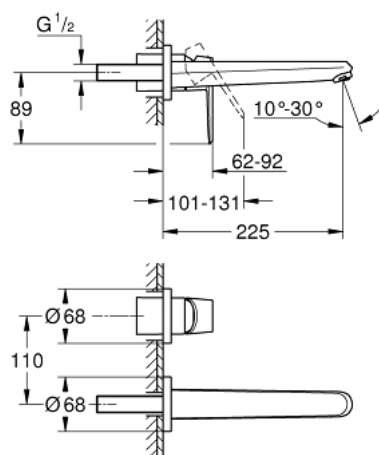

19 974 002 EURODISC COSMOPOLITAN СМЕСИТЕЛЬ ДЛЯ РАКОВИНЫ НА ДВА ОТВЕРСТИЯ L-SIZE

ОПИСАНИЕ ПРОДУКТА

- Colour: хром
- настенный монтаж
- комплект верхней монтажной части для 23 571 000 / 32 635 000
- без встраиваемого механизма
- с металлической платой
- металлический рычаг
- GROHE LongLife Finish - стойкое долговечное покрытие
- GROHE EcoJoy Технология совершенного потока при уменьшенном расходе воды
- максимальный расход воды (при 3 бара): 5 л/мин
- GROHE AquaGuide регулируемый аэратор
- размер по осям 110 мм
- вынос 225 мм

19 974 002 **EURODISC COSMOPOLITAN СМЕСИТЕЛЬ ДЛЯ РАКОВИНЫ НА ДВА
ОТВЕРСТИЯ
L-SIZE**

ЗАПАСНЫЕ ЧАСТИ

1: Рычаг (Spare part-nr. 46742000)

2: Регулятор струи (Spare part-nr. 46837000)

3: Удлинение (Spare part-nr. 46943000)*