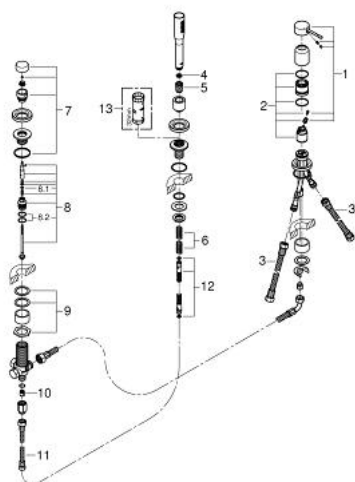

## 19 976 001 ESSENCE СМЕСИТЕЛЬ ОДНОРЫЧАЖНЫЙ ДЛЯ ВАННЫ НА 3 ОТВЕРСТИЯ

### ОПИСАНИЕ ПРОДУКТА

- Colour: хром
- Монтаж на 3 отверстия
- GROHE SilkMove Плавность и точность управления - керамический картридж 35 мм
- GROHE LongLife Finish - стойкое долговечное покрытие
- элемент управления однорычажного смесителя
- переключатель ванна/душ
- ручной душ 27 400 000
- металлический душевой шланг 2000 мм (всегда цвет Хром независимо от цвета комплекта)
- гибкая подводка
- подключение для душевого шланга
- с защитой от обратного потока
- для использования с 29 037 000
- для комбинации с 28 990 / 28 991
- минимальное давление 1,0 бар

### ЗАПАСНЫЕ ЧАСТИ

- 1: Рычаг (Spare part-nr. 46916000)
- 2: Картридж (Spare part-nr. 46374000)
- 3: Шланг подключения (Spare part-nr. 07227000)
- 4: Сетка (Spare part-nr. 0700200M)
- 5: Конусная гайка (Spare part-nr. 08864000)
- 6: Возвратная пружина (Spare part-nr. 00869000)
- 7: Кнопка переключателя (Spare part-nr. 46721000)
- 8: Переключатель (Spare part-nr. 45443000)
- 8.1: O-кольцо Ø6 x Ø2 (Spare part-nr. 0128300M)
- 8.2: O-кольцо (Spare part-nr. 0120500M)
- 9: Стержневое резьбовое соединение (Spare part-nr. 45444000)
- 10: Обратный клапан (Spare part-nr. 08565000)
- 11: Шланг подключения (Spare part-nr. 07300000)
- 12: Душевой шланг металлический, (Spare part-nr. 28146000)
- 13: Ключ (Spare part-nr. 19332000)\*