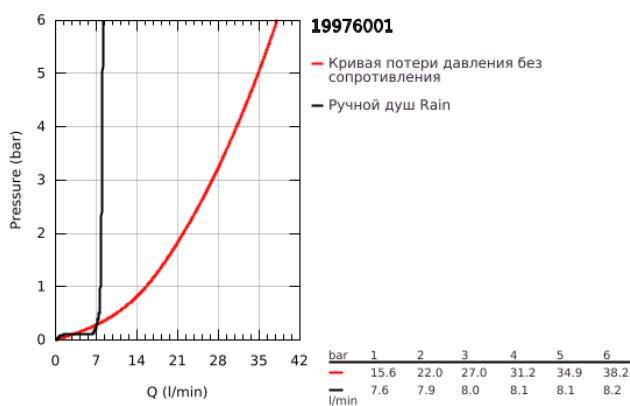

### ОПИСАНИЕ ПРОДУКТА

- Colour: хром
- Монтаж на 3 отверстия
- GROHE SilkMove Плавность и точность управления - керамический картридж 35 мм
- GROHE LongLife Finish - стойкое долговечное покрытие
- элемент управления однорычажного смесителя
- переключатель ванна/душ
- ручной душ 27 400 000
- металлический душевой шланг 2000 мм (всегда цвет Хром независимо от цвета комплекта)
- гибкая подводка
- подключение для душевого шланга
- с защитой от обратного потока
- для использования с 29 037 000
- для комбинации с 28 990 / 28 991
- минимальное давление 1,0 бар