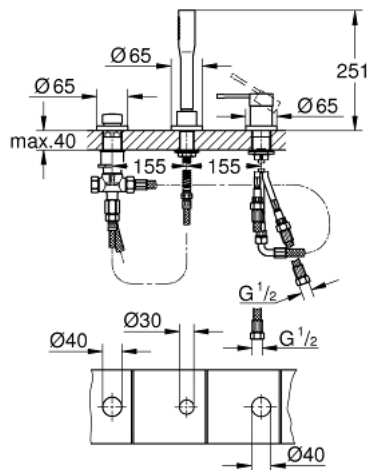

## 19 976 001 ESSENCE СМЕСИТЕЛЬ ОДНОРЫЧАЖНЫЙ ДЛЯ ВАННЫ НА 3 ОТВЕРСТИЯ

### ОПИСАНИЕ ПРОДУКТА

- Colour: хром
- Монтаж на 3 отверстия
- GROHE SilkMove Плавность и точность управления - керамический картридж 35 мм
- GROHE LongLife Finish - стойкое долговечное покрытие
- элемент управления однорычажного смесителя
- переключатель ванна/душ
- ручной душ 27 400 000
- металлический душевой шланг 2000 мм (всегда цвет Хром независимо от цвета комплекта)
- гибкая подводка
- подключение для душевого шланга
- с защитой от обратного потока
- для использования с 29 037 000
- для комбинации с 28 990 / 28 991
- минимальное давление 1,0 бар

### ЗАПАСНЫЕ ЧАСТИ

- 1: Рычаг (Spare part-nr. 46916000)
- 2: Картридж (Spare part-nr. 46374000)
- 3: Шланг подключения (Spare part-nr. 07227000)
- 4: Сетка (Spare part-nr. 0700200M)
- 5: Конусная гайка (Spare part-nr. 08864000)
- 6: Возвратная пружина (Spare part-nr. 00869000)
- 7: Кнопка переключателя (Spare part-nr. 46721000)
- 8: Переключатель (Spare part-nr. 45443000)
- 8.1: O-кольцо Ø6 x Ø2 (Spare part-nr. 0128300M)
- 8.2: O-кольцо (Spare part-nr. 0120500M)
- 9: Стержневое резьбовое соединение (Spare part-nr. 45444000)
- 10: Обратный клапан (Spare part-nr. 08565000)
- 11: Шланг подключения (Spare part-nr. 07300000)
- 12: Душевой шланг металлический, (Spare part-nr. 28146000)
- 13: Ключ (Spare part-nr. 19332000)\*