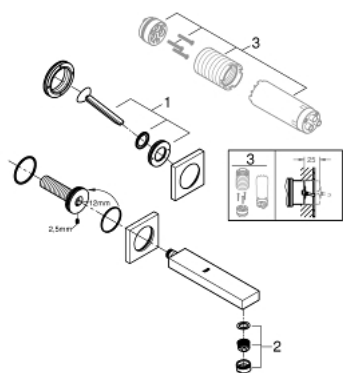

19 997 000 EUROCUBE JOY СМЕСИТЕЛЬ ДЛЯ РАКОВИНЫ НА ДВА ОТВЕРСТИЯ РАЗМЕР M

ОПИСАНИЕ ПРОДУКТА

- Colour: хром
- настенный монтаж
- комплект верхней монтажной части для 23 429 000
- без встраиваемого механизма
- GROHE EcoJoy Технология совершенного потока при уменьшенном расходе воды
- максимальный расход воды (при 3 бара): 5 л/мин
- размер по осям 110 мм
- вынос 170 мм

19 997 000 **EUROCUBE JOY СМЕСИТЕЛЬ ДЛЯ РАКОВИНЫ НА ДВА ОТВЕРСТИЯ**
РАЗМЕР M

ЗАПАСНЫЕ ЧАСТИ

1: Рычаг (Spare part-nr. 46946000)

2: Аэратор (Spare part-nr. 48159000)

3: Набор удлинителей, 25 мм (Spare part-nr. 46901000)*