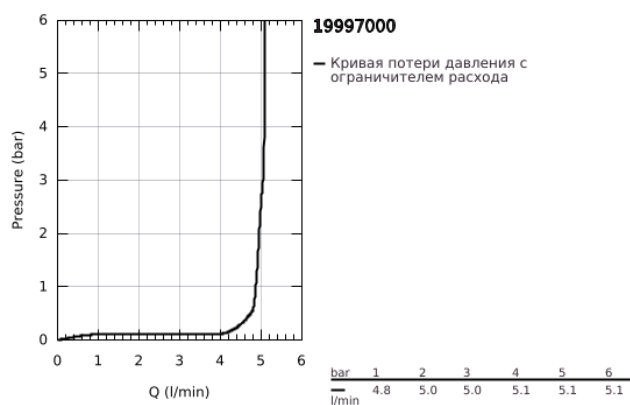

19 997 000 EUROCUBE JOY СМЕСИТЕЛЬ ДЛЯ РАКОВИНЫ НА ДВА ОТВЕРСТИЯ РАЗМЕР M

ОПИСАНИЕ ПРОДУКТА

- Colour: хром
- настенный монтаж
- комплект верхней монтажной части для 23 429 000
- без встраиваемого механизма
- GROHE EcoJoy Технология совершенного потока при уменьшенном расходе воды
- максимальный расход воды (при 3 бара): 5 л/мин
- размер по осям 110 мм
- вынос 170 мм

19 997 000 **EUROCUBE JOY СМЕСИТЕЛЬ ДЛЯ РАКОВИНЫ НА ДВА ОТВЕРСТИЯ**
РАЗМЕР M

ЗАПАСНЫЕ ЧАСТИ

1: Рычаг (Spare part-nr. 46946000)

2: Аэратор (Spare part-nr. 48159000)

3: Набор удлинителей, 25 мм (Spare part-nr. 46901000)*