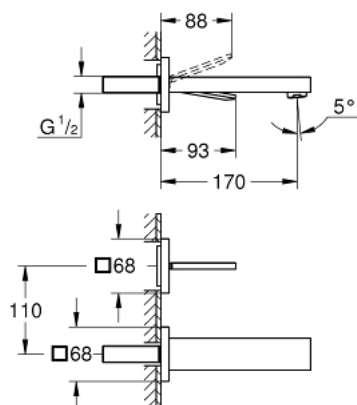

19 997 000 EUROCUBE JOY СМЕСИТЕЛЬ ДЛЯ РАКОВИНЫ НА ДВА ОТВЕРСТИЯ РАЗМЕР M

ОПИСАНИЕ ПРОДУКТА

- Colour: хром
- настенный монтаж
- комплект верхней монтажной части для 23 429 000
- без встраиваемого механизма
- GROHE EcoJoy Технология совершенного потока при уменьшенном расходе воды
- максимальный расход воды (при 3 бара): 5 л/мин
- размер по осям 110 мм
- вынос 170 мм

19 997 000 **EUROCUBE JOY СМЕСИТЕЛЬ ДЛЯ РАКОВИНЫ НА ДВА ОТВЕРСТИЯ**
РАЗМЕР M

ЗАПАСНЫЕ ЧАСТИ

1: Рычаг (Spare part-nr. 46946000)

2: Аэратор (Spare part-nr. 48159000)

3: Набор удлинителей, 25 мм (Spare part-nr. 46901000)*