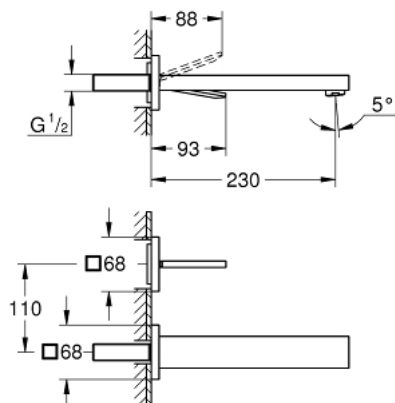

19 998 000 EUROCUBE JOY СМЕСИТЕЛЬ ДЛЯ РАКОВИНЫ НА ДВА ОТВЕРСТИЯ РАЗМЕР L

ОПИСАНИЕ ПРОДУКТА

- Colour: хром
- настенный монтаж
- комплект верхней монтажной части для 23 429 000
- без встраиваемого механизма
- GROHE LongLife finish - стойкое долговечное покрытие
- GROHE EcoJoy Технология совершенного потока при уменьшенном расходе воды
- максимальный расход воды (при 3 бара): 5 л/мин
- размер по осям 110 мм
- вынос 230 мм

19 998 000 EUROCUBE JOY СМЕСИТЕЛЬ ДЛЯ РАКОВИНЫ НА ДВА ОТВЕРСТИЯ РАЗМЕР L

ЗАПАСНЫЕ ЧАСТИ

- 1: Рычаг (Spare part-nr. 46946000)
 - 2: Аэратор (Spare part-nr. 48159000)
 - 3: Набор удлинителей, 25 мм (Spare part-nr. 46901000)*
- * Optional accessories