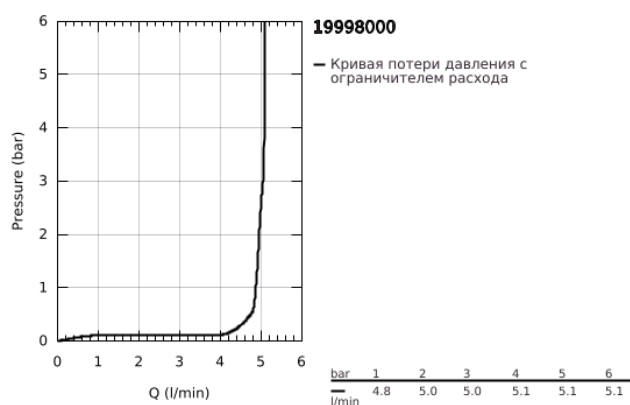

19 998 000 EUROCUBE JOY СМЕСИТЕЛЬ ДЛЯ РАКОВИНЫ НА ДВА ОТВЕРСТИЯ РАЗМЕР L

ОПИСАНИЕ ПРОДУКТА

- Colour: хром
- настенный монтаж
- комплект верхней монтажной части для 23 429 000
- без встраиваемого механизма
- GROHE LongLife finish - стойкое долговечное покрытие
- GROHE EcoJoy Технология совершенного потока при уменьшенном расходе воды
- максимальный расход воды (при 3 бара): 5 л/мин
- размер по осям 110 мм
- вынос 230 мм

19 998 000 EUROCUBE JOY СМЕСИТЕЛЬ ДЛЯ РАКОВИНЫ НА ДВА ОТВЕРСТИЯ РАЗМЕР L

ЗАПАСНЫЕ ЧАСТИ

- 1: Рычаг (Spare part-nr. 46946000)
 - 2: Аэратор (Spare part-nr. 48159000)
 - 3: Набор удлинителей, 25 мм (Spare part-nr. 46901000)*
- * Optional accessories