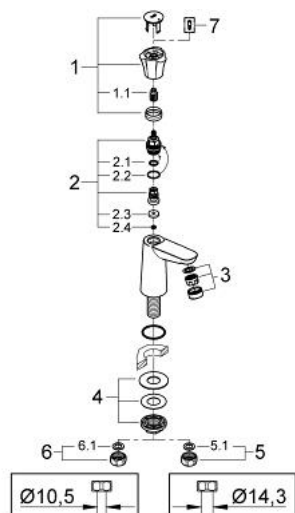

## 20 186 001 COSTA L ВЕРТИКАЛЬНЫЙ ВЕНТИЛЬ, DN 15

### ОПИСАНИЕ ПРОДУКТА

- Colour: хром
- металлическая рукоятка
- с теплоизоляцией
- привинчивающаяся
- маркировка: синяя
- вентиль GROHE Long-Life с резиновым уплотнением
- литой излив с аэратором
- гайка подключения 1/2" с отверстием 10,5 мм
- GROHE LongLife Finish - стойкое долговечное покрытие

### ЗАПАСНЫЕ ЧАСТИ

- 1: Рычаг (Spare part-nr. 45994000)
- 1.1: Переходник-защелка (Spare part-nr. 0538600M)
- 2: Вентиль 1/2" (Spare part-nr. 07146000)
- 2.1: O-кольцо Ø6 x Ø2 (Spare part-nr. 0128300M)
- 2.2: O-кольцо Ø18,2 x Ø1,7 (Spare part-nr. 0392400M)
- 2.3: Уплотнение (Spare part-nr. 0529100M)
- 3: Аэратор (Spare part-nr. 13929000)
- 4: Обратное резьбовое соединение (Spare part-nr. 45004000)
- 5: Накладная гайка 1/2x Ø14,5 (Spare part-nr. 1290200M)
- 5.1: Уплотнение Ø18,5 x Ø12 x 2 (Spare part-nr. 0138900M)
- 6: Резьбовое соединение 1/2" (Spare part-nr. 1290100M)
- 6.1: Уплотнение Ø18,5 x Ø12 x 2 (Spare part-nr. 0138900M)
- 7: Винты для Costa/Avina (Spare part-nr. 48013000)\*