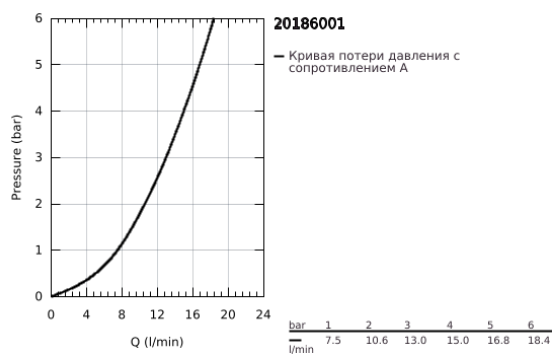

20 186 001 COSTA L ВЕРТИКАЛЬНЫЙ ВЕНТИЛЬ, DN 15

ОПИСАНИЕ ПРОДУКТА

- Colour: хром
- металлическая рукоятка
- с теплоизоляцией
- привинчивающаяся
- маркировка: синяя
- вентиль GROHE Long-Life с резиновым уплотнением
- литой излив с аэратором
- гайка подключения 1/2" с отверстием 10,5 мм
- GROHE LongLife Finish - стойкое долговечное покрытие