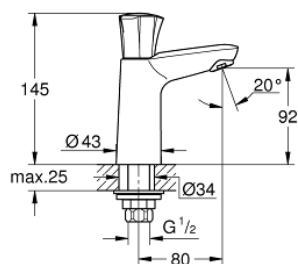

## 20 186 001 COSTA L ВЕРТИКАЛЬНЫЙ ВЕНТИЛЬ, DN 15

### ОПИСАНИЕ ПРОДУКТА

- Colour: хром
- металлическая рукоятка
- с теплоизоляцией
- привинчивающаяся
- маркировка: синяя
- вентиль GROHE Long-Life с резиновым уплотнением
- литой излив с аэратором
- гайка подключения 1/2" с отверстием 10,5 мм
- GROHE LongLife Finish - стойкое долговечное покрытие

### ЗАПАСНЫЕ ЧАСТИ

- 1: Рычаг (Spare part-nr. 45994000)
- 1.1: Переходник-защелка (Spare part-nr. 0538600M)
- 2: Вентиль 1/2" (Spare part-nr. 07146000)
- 2.1: O-кольцо Ø6 x Ø2 (Spare part-nr. 0128300M)
- 2.2: O-кольцо Ø18,2 x Ø1,7 (Spare part-nr. 0392400M)
- 2.3: Уплотнение (Spare part-nr. 0529100M)
- 3: Аэратор (Spare part-nr. 13929000)
- 4: Обратное резьбовое соединение (Spare part-nr. 45004000)
- 5: Накладная гайка 1/2x Ø14,5 (Spare part-nr. 1290200M)
- 5.1: Уплотнение Ø18,5 x Ø12 x 2 (Spare part-nr. 0138900M)
- 6: Резьбовое соединение 1/2" (Spare part-nr. 1290100M)
- 6.1: Уплотнение Ø18,5 x Ø12 x 2 (Spare part-nr. 0138900M)
- 7: Винты для Costa/Avina (Spare part-nr. 48013000)\*