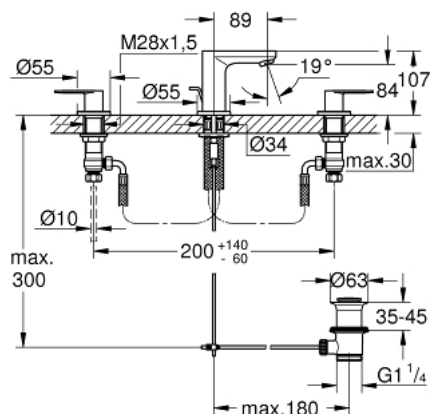

20 187 000 EUROSMART COSMOPOLITAN СМЕСИТЕЛЬ ДЛЯ РАКОВИНЫ НА ТРИ ОТВЕРСТИЯ, DN 15 РАЗМЕР S

ОПИСАНИЕ ПРОДУКТА

- Colour: хром
- металлический рычаг
- керамические вентили 1/2", 90°
- GROHE LongLife Finish - стойкое долговечное покрытие
- GROHE FastFixation Система быстрого монтажа
- излив с аэратором
- рычажный донный клапан 1 1/4"
- усиленная гибкая подводка между центральным корпусом и боковыми вентилями
- гайка подключения с отверстием 10,5 мм

20 187 000 EUROSMART COSMOPOLITAN СМЕСИТЕЛЬ ДЛЯ РАКОВИНЫ НА ТРИ ОТВЕРСТИЯ, DN 15 РАЗМЕР S

ЗАПАСНЫЕ ЧАСТИ

- 1: Пара ручек (Spare part-nr. 48306000)
- 2: Керамический вентиль 1/2" (Spare part-nr. 45882000)
- 2.1: O-кольцо Ø18,2 x Ø1,7 (Spare part-nr. 0392400M)
- 3: Керамический вентиль 1/2" (Spare part-nr. 45883000)
- 3.1: O-кольцо Ø18,2 x Ø1,7 (Spare part-nr. 0392400M)
- 4: Резьбовое соединение 1/2" (Spare part-nr. 1290100M)
- 4.1: Уплотнение Ø18,5 x Ø12 x 2 (Spare part-nr. 0138900M)
- 5: Аэратор (Spare part-nr. 13929000)
- 6: Тяга (Spare part-nr. 46739000)
- 7: Обратное резьбовое соединение (Spare part-nr. 46671000)
- 8: Сливной гарнитур 1 1/4" (Spare part-nr. 28910000)
- 8.1: Пробка (Spare part-nr. 07182000)
- 8.2: Эксцентриковая тяга (Spare part-nr. 07052000)
- 9: Накладная гайка 1/2x Ø14,5 (Spare part-nr. 1290200M)*
- 10: Монтажный ключ (Spare part-nr. 19017000)*
- 11: Эксцентриковая тяга (Spare part-nr. 07341000)*