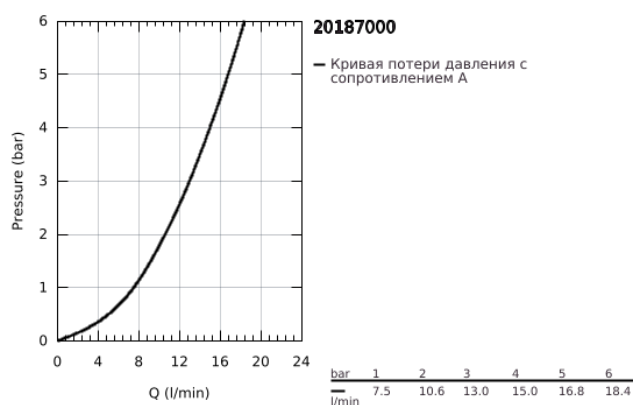

20 187 000 EUROSMART COSMOPOLITAN СМЕСИТЕЛЬ ДЛЯ РАКОВИНЫ НА ТРИ ОТВЕРСТИЯ, DN 15 РАЗМЕР S

ОПИСАНИЕ ПРОДУКТА

- Colour: хром
- металлический рычаг
- керамические вентили 1/2", 90°
- GROHE LongLife Finish - стойкое долговечное покрытие
- GROHE FastFixation Система быстрого монтажа
- излив с аэратором
- рычажный донный клапан 1 1/4"
- усиленная гибкая подводка между центральным корпусом и боковыми вентилями
- гайка подключения с отверстием 10,5 мм

20 187 000 EUROSMART COSMOPOLITAN СМЕСИТЕЛЬ ДЛЯ РАКОВИНЫ НА ТРИ ОТВЕРСТИЯ, DN 15 РАЗМЕР S

ЗАПАСНЫЕ ЧАСТИ

- 1: Пара ручек (Spare part-nr. 48306000)
- 2: Керамический вентиль 1/2" (Spare part-nr. 45882000)
- 2.1: O-кольцо Ø18,2 x Ø1,7 (Spare part-nr. 0392400M)
- 3: Керамический вентиль 1/2" (Spare part-nr. 45883000)
- 3.1: O-кольцо Ø18,2 x Ø1,7 (Spare part-nr. 0392400M)
- 4: Резьбовое соединение 1/2" (Spare part-nr. 1290100M)
- 4.1: Уплотнение Ø18,5 x Ø12 x 2 (Spare part-nr. 0138900M)
- 5: Аэратор (Spare part-nr. 13929000)
- 6: Тяга (Spare part-nr. 46739000)
- 7: Обратное резьбовое соединение (Spare part-nr. 46671000)
- 8: Сливной гарнитур 1 1/4" (Spare part-nr. 28910000)
- 8.1: Пробка (Spare part-nr. 07182000)
- 8.2: Эксцентриковая тяга (Spare part-nr. 07052000)
- 9: Накладная гайка 1/2x Ø14,5 (Spare part-nr. 1290200M)*
- 10: Монтажный ключ (Spare part-nr. 19017000)*
- 11: Эксцентриковая тяга (Spare part-nr. 07341000)*