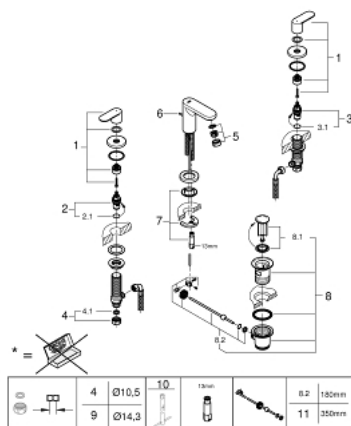

20 187 000 EUROSMART COSMOPOLITAN СМЕСИТЕЛЬ ДЛЯ РАКОВИНЫ НА ТРИ ОТВЕРСТИЯ, DN 15 РАЗМЕР S

ОПИСАНИЕ ПРОДУКТА

- Colour: хром
- металлический рычаг
- керамические вентили 1/2", 90°
- GROHE LongLife Finish - стойкое долговечное покрытие
- GROHE FastFixation Система быстрого монтажа
- излив с аэратором
- рычажный донный клапан 1 1/4"
- усиленная гибкая подводка между центральным корпусом и боковыми вентилями
- гайка подключения с отверстием 10,5 мм

20 187 000 EUROSMART COSMOPOLITAN СМЕСИТЕЛЬ ДЛЯ РАКОВИНЫ НА ТРИ ОТВЕРСТИЯ, DN 15 РАЗМЕР S

ЗАПАСНЫЕ ЧАСТИ

- 1: Пара ручек (Spare part-nr. 48306000)
- 2: Керамический вентиль 1/2" (Spare part-nr. 45882000)
- 2.1: O-кольцо Ø18,2 x Ø1,7 (Spare part-nr. 0392400M)
- 3: Керамический вентиль 1/2" (Spare part-nr. 45883000)
- 3.1: O-кольцо Ø18,2 x Ø1,7 (Spare part-nr. 0392400M)
- 4: Резьбовое соединение 1/2" (Spare part-nr. 1290100M)
- 4.1: Уплотнение Ø18,5 x Ø12 x 2 (Spare part-nr. 0138900M)
- 5: Аэратор (Spare part-nr. 13929000)
- 6: Тяга (Spare part-nr. 46739000)
- 7: Обратное резьбовое соединение (Spare part-nr. 46671000)
- 8: Сливной гарнитур 1 1/4" (Spare part-nr. 28910000)
- 8.1: Пробка (Spare part-nr. 07182000)
- 8.2: Эксцентриковая тяга (Spare part-nr. 07052000)
- 9: Накладная гайка 1/2x Ø14,5 (Spare part-nr. 1290200M)*
- 10: Монтажный ключ (Spare part-nr. 19017000)*
- 11: Эксцентриковая тяга (Spare part-nr. 07341000)*