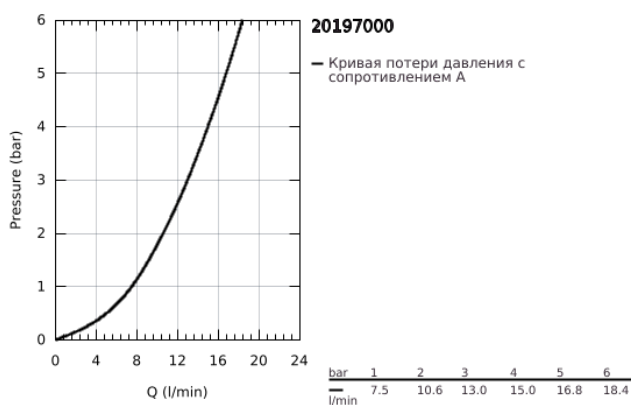

## 20 197 000 BAUEDGE СМЕСИТЕЛЬ ДЛЯ РАКОВИНЫ НА ТРИ ОТВЕРСТИЯ, DN 15