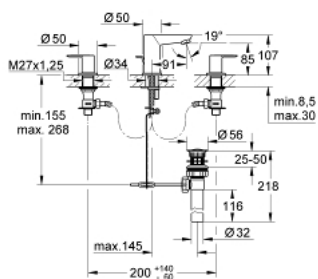

## 20 197 000 BAUEDGE СМЕСИТЕЛЬ ДЛЯ РАКОВИНЫ НА ТРИ ОТВЕРСТИЯ, DN 15

### ЗАПАСНЫЕ ЧАСТИ

- 1: Пара ручек (Spare part-nr. 48322000)
  - 2: Керамический вентиль 1/2" (Spare part-nr. 45882000)
  - 2.1: O-кольцо Ø18,2 x Ø1,7 (Spare part-nr. 0392400M)
  - 3: Керамический вентиль 1/2" (Spare part-nr. 45883000)
  - 3.1: O-кольцо Ø18,2 x Ø1,7 (Spare part-nr. 0392400M)
  - 4: Аэратор (Spare part-nr. 13929000)
  - 5: Обратное резьбовое соединение (Spare part-nr. 46671000)
  - 6: Монтажный ключ (Spare part-nr. 19017000)\*
- \* Optional accessories