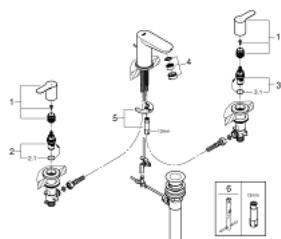

## 20 197 000 BAUEDGE СМЕСИТЕЛЬ ДЛЯ РАКОВИНЫ НА ТРИ ОТВЕРСТИЯ, DN 15

### ОПИСАНИЕ ПРОДУКТА

- Colour: хром
- металлический рычаг
- керамический вентиль 1/2", 90°
- GROHE LongLife Finish - стойкое долговечное покрытие
- излив с аэратором
- рычажный донный клапан 1 1/4"
- гибкая подводка

### ЗАПАСНЫЕ ЧАСТИ

- 1: Пара ручек (Spare part-nr. 48322000)
  - 2: Керамический вентиль 1/2" (Spare part-nr. 45882000)
  - 2.1: O-кольцо Ø18,2 x Ø1,7 (Spare part-nr. 0392400M)
  - 3: Керамический вентиль 1/2" (Spare part-nr. 45883000)
  - 3.1: O-кольцо Ø18,2 x Ø1,7 (Spare part-nr. 0392400M)
  - 4: Аэратор (Spare part-nr. 13929000)
  - 5: Обратное резьбовое соединение (Spare part-nr. 46671000)
  - 6: Монтажный ключ (Spare part-nr. 19017000)\*
- \* Optional accessories