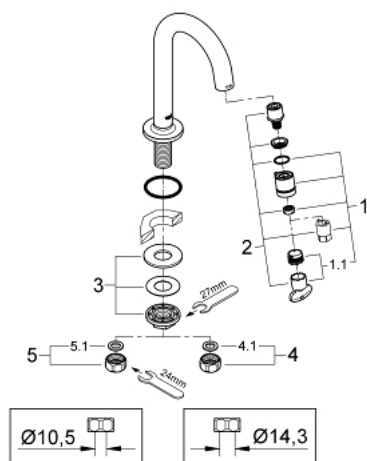

20 201 000 УНИВЕРСАЛЬНЫЙ ВЕРТИКАЛЬНЫЙ ВЕНТИЛЬ, DN15

ОПИСАНИЕ ПРОДУКТА

- Colour: хром
- С-образный излив
- аэратор с функцией открывания/закрывания воды
- керамический вентиль
- присоединительная гайка 1/2"
- с отверстием 10,5 мм
- GROHE LongLife Finish - стойкое долговечное покрытие
- GROHE EcoJoy Технология совершенного потока при уменьшенном расходе воды
- максимальный расход воды (при 3 бара): 5 л/мин
- вынос 113 мм

20 201 000 УНИВЕРСАЛЬНЫЙ ВЕРТИКАЛЬНЫЙ ВЕНТИЛЬ, DN15

ЗАПАСНЫЕ ЧАСТИ

- 1: Рычаг (Spare part-nr. 48041000)
- 1.1: Аэратор (Spare part-nr. 13998000)
- 2: Вентиль (Spare part-nr. 48042000)
- 3: Обратное резьбовое соединение (Spare part-nr. 45004000)
- 4: Накладная гайка 1/2x Ø14,5 (Spare part-nr. 1290200M)
- 4.1: Уплотнение Ø18,5 x Ø12 x 2 (Spare part-nr. 0138900M)
- 5: Резьбовое соединение 1/2" (Spare part-nr. 1290100M)
- 5.1: Уплотнение Ø18,5 x Ø12 x 2 (Spare part-nr. 0138900M)