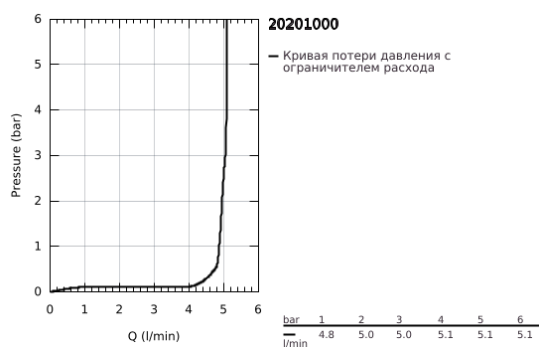

20 201 000 УНИВЕРСАЛЬНЫЙ ВЕРТИКАЛЬНЫЙ ВЕНТИЛЬ, DN15

ОПИСАНИЕ ПРОДУКТА

- Colour: хром
- С-образный излив
- аэратор с функцией открывания/закрывания воды
- керамический вентиль
- присоединительная гайка 1/2"
- с отверстием 10,5 мм
- GROHE LongLife Finish - стойкое долговечное покрытие
- GROHE EcoJoy Технология совершенного потока при уменьшенном расходе воды
- максимальный расход воды (при 3 бара): 5 л/мин
- вынос 113 мм