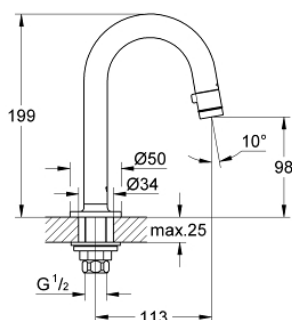

20 201 000 УНИВЕРСАЛЬНЫЙ ВЕРТИКАЛЬНЫЙ ВЕНТИЛЬ, DN15

ОПИСАНИЕ ПРОДУКТА

- Colour: хром
- С-образный излив
- аэратор с функцией открывания/закрывания воды
- керамический вентиль
- присоединительная гайка 1/2"
- с отверстием 10,5 мм
- GROHE LongLife Finish - стойкое долговечное покрытие
- GROHE EcoJoy Технология совершенного потока при уменьшенном расходе воды
- максимальный расход воды (при 3 бара): 5 л/мин
- вынос 113 мм

20 201 000 УНИВЕРСАЛЬНЫЙ ВЕРТИКАЛЬНЫЙ ВЕНТИЛЬ, DN15

ЗАПАСНЫЕ ЧАСТИ

- 1: Рычаг (Spare part-nr. 48041000)
- 1.1: Аэратор (Spare part-nr. 13998000)
- 2: Вентиль (Spare part-nr. 48042000)
- 3: Обратное резьбовое соединение (Spare part-nr. 45004000)
- 4: Накладная гайка 1/2x Ø14,5 (Spare part-nr. 1290200M)
- 4.1: Уплотнение Ø18,5 x Ø12 x 2 (Spare part-nr. 0138900M)
- 5: Резьбовое соединение 1/2" (Spare part-nr. 1290100M)
- 5.1: Уплотнение Ø18,5 x Ø12 x 2 (Spare part-nr. 0138900M)