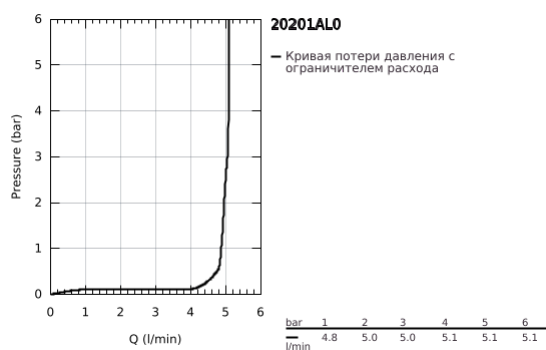

20 201 AL0 УНИВЕРСАЛЬНЫЙ ВЕРТИКАЛЬНЫЙ ВЕНТИЛЬ, DN15

ОПИСАНИЕ ПРОДУКТА

- Colour: темный графит, матовый
- С-образный излив
- аэратор с функцией открывания/закрывания воды
- керамический вентиль
- присоединительная гайка 1/2"
- с отверстием 10,5 мм
- GROHE LongLife finish - стойкое долговечное покрытие
- GROHE EcoJoy Технология совершенного потока при уменьшенном расходе воды
- максимальный расход воды (при 3 бара): 5 л/мин
- вынос 113 мм