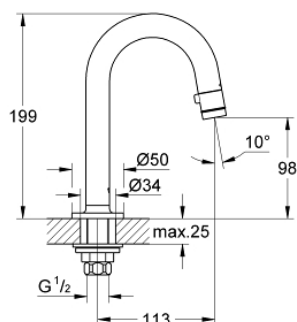

20 201 AL0 УНИВЕРСАЛЬНЫЙ ВЕРТИКАЛЬНЫЙ ВЕНТИЛЬ, DN15

ОПИСАНИЕ ПРОДУКТА

- Colour: темный графит, матовый
- С-образный излив
- аэратор с функцией открывания/закрывания воды
- керамический вентиль
- присоединительная гайка 1/2"
- с отверстием 10,5 мм
- GROHE LongLife finish - стойкое долговечное покрытие
- GROHE EcoJoy Технология совершенного потока при уменьшенном расходе воды
- максимальный расход воды (при 3 бара): 5 л/мин
- вынос 113 мм

20 201 AL0 УНИВЕРСАЛЬНЫЙ ВЕРТИКАЛЬНЫЙ ВЕНТИЛЬ, DN15

ЗАПАСНЫЕ ЧАСТИ

- 1: Рычаг (Spare part-nr. 48041AL0)
- 2: Вентиль (Spare part-nr. 48042000)
- 3: Обратное резьбовое соединение (Spare part-nr. 45004000)
- 4: Накладная гайка 1/2x Ø14,5 (Spare part-nr. 1290200M)
- 4.1: Уплотнение Ø18,5 x Ø12 x 2 (Spare part-nr. 0138900M)
- 5: Резьбовое соединение 1/2" (Spare part-nr. 1290100M)
- 5.1: Уплотнение Ø18,5 x Ø12 x 2 (Spare part-nr. 0138900M)