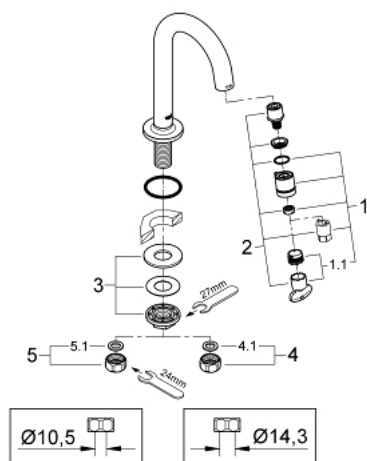

20 201 AL0 УНИВЕРСАЛЬНЫЙ ВЕРТИКАЛЬНЫЙ ВЕНТИЛЬ, DN15

ОПИСАНИЕ ПРОДУКТА

- Colour: темный графит, матовый
- С-образный излив
- аэратор с функцией открывания/закрывания воды
- керамический вентиль
- присоединительная гайка 1/2"
- с отверстием 10,5 мм
- GROHE LongLife finish - стойкое долговечное покрытие
- GROHE EcoJoy Технология совершенного потока при уменьшенном расходе воды
- максимальный расход воды (при 3 бара): 5 л/мин
- вынос 113 мм

20 201 AL0 УНИВЕРСАЛЬНЫЙ ВЕРТИКАЛЬНЫЙ ВЕНТИЛЬ, DN15

ЗАПАСНЫЕ ЧАСТИ

- 1: Рычаг (Spare part-nr. 48041AL0)
- 2: Вентиль (Spare part-nr. 48042000)
- 3: Обратное резьбовое соединение (Spare part-nr. 45004000)
- 4: Накладная гайка 1/2x Ø14,5 (Spare part-nr. 1290200M)
- 4.1: Уплотнение Ø18,5 x Ø12 x 2 (Spare part-nr. 0138900M)
- 5: Резьбовое соединение 1/2" (Spare part-nr. 1290100M)
- 5.1: Уплотнение Ø18,5 x Ø12 x 2 (Spare part-nr. 0138900M)