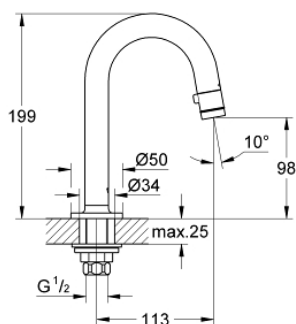

20 201 DC0 УНИВЕРСАЛЬНЫЙ ВЕРТИКАЛЬНЫЙ ВЕНТИЛЬ, DN15

ОПИСАНИЕ ПРОДУКТА

- Colour: суперсталь
- С-образный излив
- аэратор с функцией открывания/закрывания воды
- керамический вентиль
- присоединительная гайка 1/2"
- с отверстием 10,5 мм
- GROHE LongLife finish - стойкое долговечное покрытие
- GROHE EcoJoy Технология совершенного потока при уменьшенном расходе воды
- максимальный расход воды (при 3 бара): 5 л/мин
- вынос 113 мм

20 201 DC0 УНИВЕРСАЛЬНЫЙ ВЕРТИКАЛЬНЫЙ ВЕНТИЛЬ, DN15

ЗАПАСНЫЕ ЧАСТИ

- 1: Рычаг (Spare part-nr. 48041DC0)
- 2: Вентиль (Spare part-nr. 48042000)
- 3: Обратное резьбовое соединение (Spare part-nr. 45004000)
- 4: Накладная гайка 1/2x Ø14,5 (Spare part-nr. 1290200M)
- 4.1: Уплотнение Ø18,5 x Ø12 x 2 (Spare part-nr. 0138900M)
- 5: Резьбовое соединение 1/2" (Spare part-nr. 1290100M)
- 5.1: Уплотнение Ø18,5 x Ø12 x 2 (Spare part-nr. 0138900M)