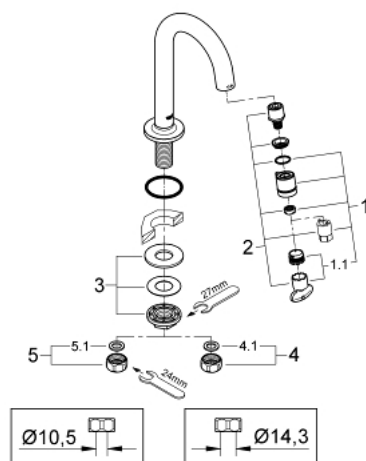

20 201 DC0 УНИВЕРСАЛЬНЫЙ ВЕРТИКАЛЬНЫЙ ВЕНТИЛЬ, DN15

ОПИСАНИЕ ПРОДУКТА

- Colour: суперсталь
- С-образный излив
- аэратор с функцией открывания/закрывания воды
- керамический вентиль
- присоединительная гайка 1/2"
- с отверстием 10,5 мм
- GROHE LongLife finish - стойкое долговечное покрытие
- GROHE EcoJoy Технология совершенного потока при уменьшенном расходе воды
- максимальный расход воды (при 3 бара): 5 л/мин
- вынос 113 мм

20 201 DC0 УНИВЕРСАЛЬНЫЙ ВЕРТИКАЛЬНЫЙ ВЕНТИЛЬ, DN15

ЗАПАСНЫЕ ЧАСТИ

- 1: Рычаг (Spare part-nr. 48041DC0)
- 2: Вентиль (Spare part-nr. 48042000)
- 3: Обратное резьбовое соединение (Spare part-nr. 45004000)
- 4: Накладная гайка 1/2x Ø14,5 (Spare part-nr. 1290200M)
- 4.1: Уплотнение Ø18,5 x Ø12 x 2 (Spare part-nr. 0138900M)
- 5: Резьбовое соединение 1/2" (Spare part-nr. 1290100M)
- 5.1: Уплотнение Ø18,5 x Ø12 x 2 (Spare part-nr. 0138900M)