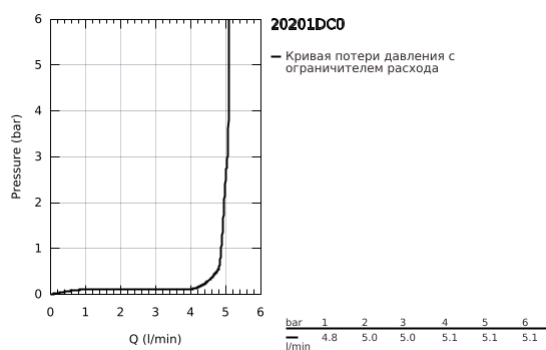

20 201 DC0 УНИВЕРСАЛЬНЫЙ ВЕРТИКАЛЬНЫЙ ВЕНТИЛЬ, DN15

ОПИСАНИЕ ПРОДУКТА

- Colour: суперсталь
- С-образный излив
- аэратор с функцией открывания/закрывания воды
- керамический вентиль
- присоединительная гайка 1/2"
- с отверстием 10,5 мм
- GROHE LongLife finish - стойкое долговечное покрытие
- GROHE EcoJoy Технология совершенного потока при уменьшенном расходе воды
- максимальный расход воды (при 3 бара): 5 л/мин
- вынос 113 мм