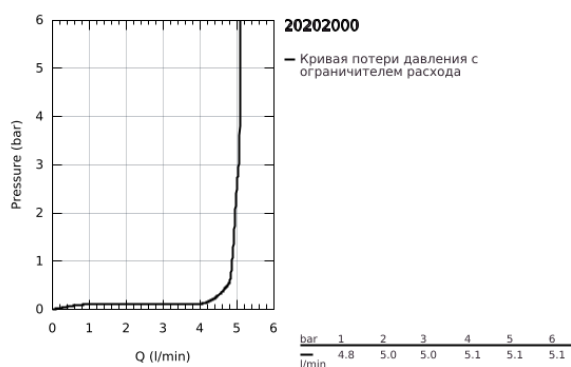

20 202 000 УНИВЕРСАЛЬНЫЙ ВЕРТИКАЛЬНЫЙ ВЕНТИЛЬ, DN15

ОПИСАНИЕ ПРОДУКТА

- Colour: хром
- 7°-излив
- аэратор с функцией открывания/закрывания воды
- керамический вентиль
- присоединительная гайка 1/2"
- с отверстием 10,5 мм
- GROHE LongLife Finish - стойкое долговечное покрытие
- GROHE EcoJoy Технология совершенного потока при уменьшенном расходе воды
- максимальный расход воды (при 3 бара): 5 л/мин
- вынос 114 мм