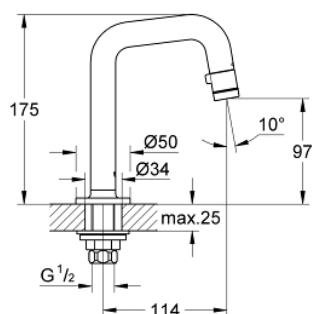

20 202 000 УНИВЕРСАЛЬНЫЙ ВЕРТИКАЛЬНЫЙ ВЕНТИЛЬ, DN15

ОПИСАНИЕ ПРОДУКТА

- Colour: хром
- 7°-излив
- аэратор с функцией открывания/закрывания воды
- керамический вентиль
- присоединительная гайка 1/2"
- с отверстием 10,5 мм
- GROHE LongLife Finish - стойкое долговечное покрытие
- GROHE EcoJoy Технология совершенного потока при уменьшенном расходе воды
- максимальный расход воды (при 3 бара): 5 л/мин
- вынос 114 мм

20 202 000 УНИВЕРСАЛЬНЫЙ ВЕРТИКАЛЬНЫЙ ВЕНТИЛЬ, DN15

ЗАПАСНЫЕ ЧАСТИ

- 1: Рычаг (Spare part-nr. 48041000)
- 1.1: Аэратор (Spare part-nr. 13998000)
- 2: Вентиль (Spare part-nr. 48042000)
- 3: Обратное резьбовое соединение (Spare part-nr. 45004000)
- 4: Накладная гайка 1/2x Ø14,5 (Spare part-nr. 1290200M)
- 4.1: Уплотнение Ø18,5 x Ø12 x 2 (Spare part-nr. 0138900M)
- 5: Резьбовое соединение 1/2" (Spare part-nr. 1290100M)
- 5.1: Уплотнение Ø18,5 x Ø12 x 2 (Spare part-nr. 0138900M)