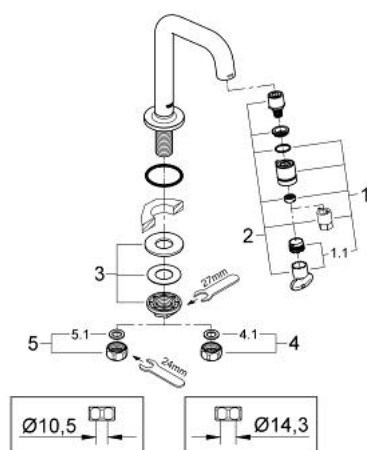

20 202 000 УНИВЕРСАЛЬНЫЙ ВЕРТИКАЛЬНЫЙ ВЕНТИЛЬ, DN15

ОПИСАНИЕ ПРОДУКТА

- Colour: хром
- 7°-излив
- аэратор с функцией открывания/закрывания воды
- керамический вентиль
- присоединительная гайка 1/2"
- с отверстием 10,5 мм
- GROHE LongLife Finish - стойкое долговечное покрытие
- GROHE EcoJoy Технология совершенного потока при уменьшенном расходе воды
- максимальный расход воды (при 3 бара): 5 л/мин
- вынос 114 мм

20 202 000 УНИВЕРСАЛЬНЫЙ ВЕРТИКАЛЬНЫЙ ВЕНТИЛЬ, DN15

ЗАПАСНЫЕ ЧАСТИ

- 1: Рычаг (Spare part-nr. 48041000)
- 1.1: Аэратор (Spare part-nr. 13998000)
- 2: Вентиль (Spare part-nr. 48042000)
- 3: Обратное резьбовое соединение (Spare part-nr. 45004000)
- 4: Накладная гайка 1/2x Ø14,5 (Spare part-nr. 1290200M)
- 4.1: Уплотнение Ø18,5 x Ø12 x 2 (Spare part-nr. 0138900M)
- 5: Резьбовое соединение 1/2" (Spare part-nr. 1290100M)
- 5.1: Уплотнение Ø18,5 x Ø12 x 2 (Spare part-nr. 0138900M)