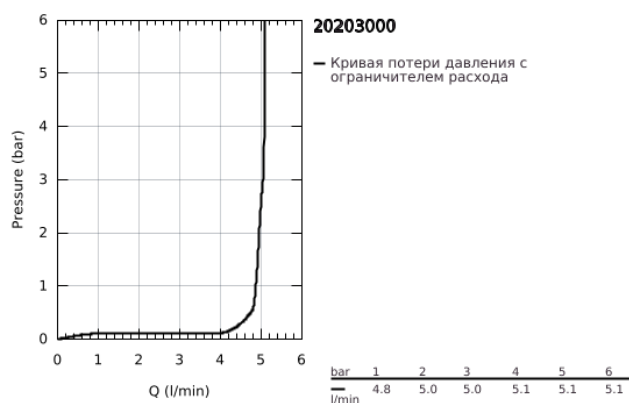

20 203 000 УНИВЕРСАЛЬНЫЙ НАСТЕННЫЙ ВЕНТИЛЬ, DN15

ОПИСАНИЕ ПРОДУКТА

- Colour: хром
- аэратор с функцией открывания/закрывания воды
- керамический вентиль
- резьбовое соединение 1/2"
- GROHE LongLife Finish - стойкое долговечное покрытие
- GROHE EcoJoy Технология совершенного потока при уменьшенном расходе воды
- максимальный расход воды (при 3 бара): 5 л/мин
- вынос 185 мм