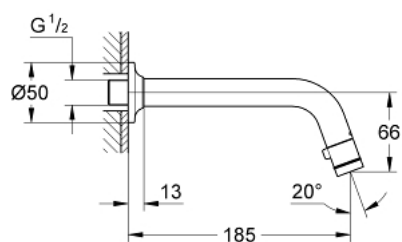

20 203 000 УНИВЕРСАЛЬНЫЙ НАСТЕННЫЙ ВЕНТИЛЬ, DN15

ОПИСАНИЕ ПРОДУКТА

- Colour: хром
- аэратор с функцией открывания/закрывания воды
- керамический вентиль
- резьбовое соединение 1/2"
- GROHE LongLife Finish - стойкое долговечное покрытие
- GROHE EcoJoy Технология совершенного потока при уменьшенном расходе воды
- максимальный расход воды (при 3 бара): 5 л/мин
- вынос 185 мм