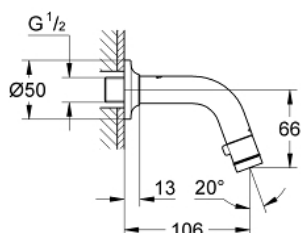

20 205 000 УНИВЕРСАЛЬНЫЙ НАСТЕННЫЙ ВЕНТИЛЬ, DN15

ОПИСАНИЕ ПРОДУКТА

- Colour: хром
- аэратор с функцией открывания/закрывания воды
- керамический вентиль
- резьбовое соединение 1/2"
- GROHE LongLife Finish - стойкое долговечное покрытие
- GROHE EcoJoy Технология совершенного потока при уменьшенном расходе воды
- максимальный расход воды (при 3 бара): 5 л/мин
- вынос 106 мм