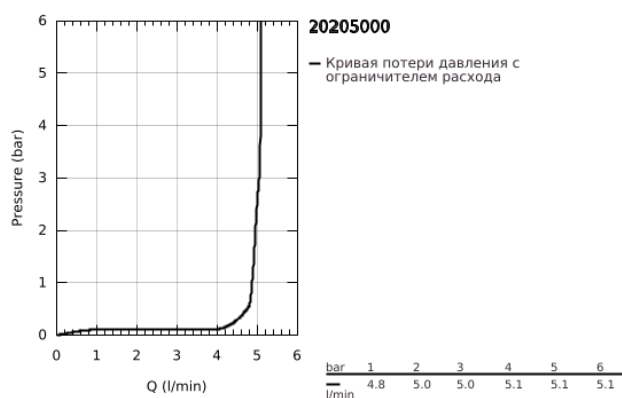

20 205 000 УНИВЕРСАЛЬНЫЙ НАСТЕННЫЙ ВЕНТИЛЬ, DN15

ОПИСАНИЕ ПРОДУКТА

- Colour: хром
- аэратор с функцией открывания/закрывания воды
- керамический вентиль
- резьбовое соединение 1/2"
- GROHE LongLife Finish - стойкое долговечное покрытие
- GROHE EcoJoy Технология совершенного потока при уменьшенном расходе воды
- максимальный расход воды (при 3 бара): 5 л/мин
- вынос 106 мм