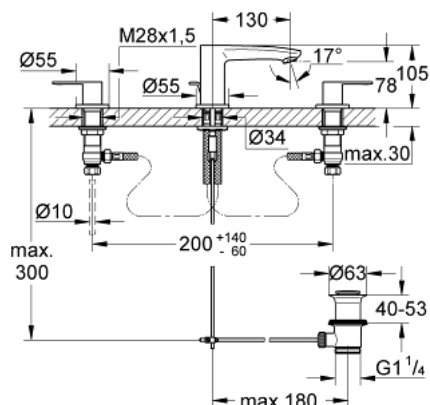

20 208 002 EUROSTYLE COSMOPOLITAN СМЕСИТЕЛЬ ДЛЯ РАКОВИНЫ НА ТРИ ОТВЕРСТИЯ S-SIZE

ОПИСАНИЕ ПРОДУКТА

- Colour: хром
- металлический рычаг
- керамические вентили 1/2", 90°
- GROHE LongLife Finish - стойкое долговечное покрытие
- GROHE FastFixation Система быстрого монтажа
- излив с аэратором
- рычажный донный клапан 1 1/4"
- усиленная гибкая подводка
- усиленная гибкая подводка между корпусом и боковыми вентилями
- гайка подключения с отверстием 10,5 мм

20 208 002 EUROSTYLE COSMOPOLITAN СМЕСИТЕЛЬ ДЛЯ РАКОВИНЫ НА ТРИ ОТВЕРСТИЯ S-SIZE

ЗАПАСНЫЕ ЧАСТИ

- 1: Пара ручек (Spare part-nr. 48309000)
- 2: Керамический вентиль 1/2" (Spare part-nr. 45882000)
- 2.1: O-кольцо Ø18,2 x Ø1,7 (Spare part-nr. 0392400M)
- 3: Керамический вентиль 1/2" (Spare part-nr. 45883000)
- 3.1: O-кольцо Ø18,2 x Ø1,7 (Spare part-nr. 0392400M)
- 4: Резьбовое соединение 1/2" (Spare part-nr. 1290100M)
- 4.1: Уплотнение Ø18,5 x Ø12 x 2 (Spare part-nr. 0138900M)
- 5: Аэратор (Spare part-nr. 13929000)
- 6: Тяга (Spare part-nr. 46739000)
- 7: Шланг под давлением (Spare part-nr. 46255000)
- 8: Основа (Spare part-nr. 48165000)
- 9: Обратное резьбовое соединение (Spare part-nr. 46671000)
- 10: Сливной гарнитур 1 1/4" (Spare part-nr. 28910000)
- 10.1: Пробка (Spare part-nr. 07182000)
- 10.2: Эксцентриковая тяга (Spare part-nr. 07052000)
- 11: Монтажный ключ (Spare part-nr. 19017000)*
- 12: Эксцентриковая тяга (Spare part-nr. 07341000)*
- 13: Накладная гайка 1/2x Ø14,5 (Spare part-nr. 1290200M)*