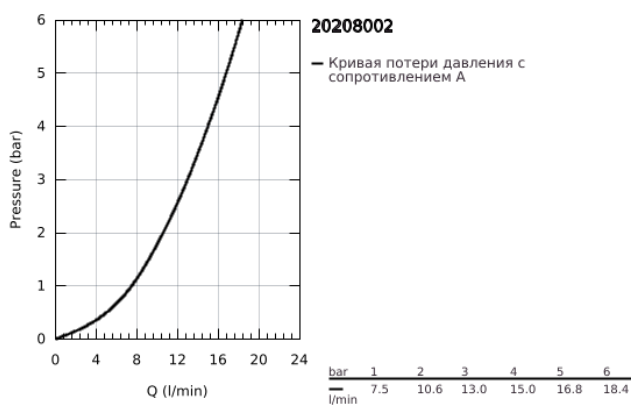

20 208 002 EUROSTYLE COSMOPOLITAN СМЕСИТЕЛЬ ДЛЯ РАКОВИНЫ НА ТРИ ОТВЕРСТИЯ S-SIZE

ОПИСАНИЕ ПРОДУКТА

- Colour: хром
- металлический рычаг
- керамические вентили 1/2", 90°
- GROHE LongLife Finish - стойкое долговечное покрытие
- GROHE FastFixation Система быстрого монтажа
- излив с аэратором
- рычажный донный клапан 1 1/4"
- усиленная гибкая подводка
- усиленная гибкая подводка между корпусом и боковыми вентилями
- гайка подключения с отверстием 10,5 мм

20 208 002 EUROSTYLE COSMOPOLITAN СМЕСИТЕЛЬ ДЛЯ РАКОВИНЫ НА ТРИ ОТВЕРСТИЯ S-SIZE

ЗАПАСНЫЕ ЧАСТИ

- 1: Пара ручек (Spare part-nr. 48309000)
- 2: Керамический вентиль 1/2" (Spare part-nr. 45882000)
- 2.1: O-кольцо Ø18,2 x Ø1,7 (Spare part-nr. 0392400M)
- 3: Керамический вентиль 1/2" (Spare part-nr. 45883000)
- 3.1: O-кольцо Ø18,2 x Ø1,7 (Spare part-nr. 0392400M)
- 4: Резьбовое соединение 1/2" (Spare part-nr. 1290100M)
- 4.1: Уплотнение Ø18,5 x Ø12 x 2 (Spare part-nr. 0138900M)
- 5: Аэратор (Spare part-nr. 13929000)
- 6: Тяга (Spare part-nr. 46739000)
- 7: Шланг под давлением (Spare part-nr. 46255000)
- 8: Основа (Spare part-nr. 48165000)
- 9: Обратное резьбовое соединение (Spare part-nr. 46671000)
- 10: Сливной гарнитур 1 1/4" (Spare part-nr. 28910000)
- 10.1: Пробка (Spare part-nr. 07182000)
- 10.2: Эксцентриковая тяга (Spare part-nr. 07052000)
- 11: Монтажный ключ (Spare part-nr. 19017000)*
- 12: Эксцентриковая тяга (Spare part-nr. 07341000)*
- 13: Накладная гайка 1/2x Ø14,5 (Spare part-nr. 1290200M)*