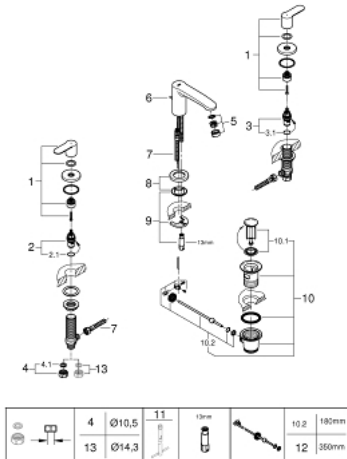

20 208 002 EUROSTYLE COSMOPOLITAN СМЕСИТЕЛЬ ДЛЯ РАКОВИНЫ НА ТРИ ОТВЕРСТИЯ S-SIZE

ОПИСАНИЕ ПРОДУКТА

- Colour: хром
- металлический рычаг
- керамические вентили 1/2", 90°
- GROHE LongLife Finish - стойкое долговечное покрытие
- GROHE FastFixation Система быстрого монтажа
- излив с аэратором
- рычажный донный клапан 1 1/4"
- усиленная гибкая подводка
- усиленная гибкая подводка между корпусом и боковыми вентилями
- гайка подключения с отверстием 10,5 мм

20 208 002 EUROSTYLE COSMOPOLITAN СМЕСИТЕЛЬ ДЛЯ РАКОВИНЫ НА ТРИ ОТВЕРСТИЯ S-SIZE

ЗАПАСНЫЕ ЧАСТИ

- 1: Пара ручек (Spare part-nr. 48309000)
- 2: Керамический вентиль 1/2" (Spare part-nr. 45882000)
- 2.1: O-кольцо Ø18,2 x Ø1,7 (Spare part-nr. 0392400M)
- 3: Керамический вентиль 1/2" (Spare part-nr. 45883000)
- 3.1: O-кольцо Ø18,2 x Ø1,7 (Spare part-nr. 0392400M)
- 4: Резьбовое соединение 1/2" (Spare part-nr. 1290100M)
- 4.1: Уплотнение Ø18,5 x Ø12 x 2 (Spare part-nr. 0138900M)
- 5: Аэратор (Spare part-nr. 13929000)
- 6: Тяга (Spare part-nr. 46739000)
- 7: Шланг под давлением (Spare part-nr. 46255000)
- 8: Основа (Spare part-nr. 48165000)
- 9: Обратное резьбовое соединение (Spare part-nr. 46671000)
- 10: Сливной гарнитур 1 1/4" (Spare part-nr. 28910000)
- 10.1: Пробка (Spare part-nr. 07182000)
- 10.2: Эксцентриковая тяга (Spare part-nr. 07052000)
- 11: Монтажный ключ (Spare part-nr. 19017000)*
- 12: Эксцентриковая тяга (Spare part-nr. 07341000)*
- 13: Накладная гайка 1/2x Ø14,5 (Spare part-nr. 1290200M)*