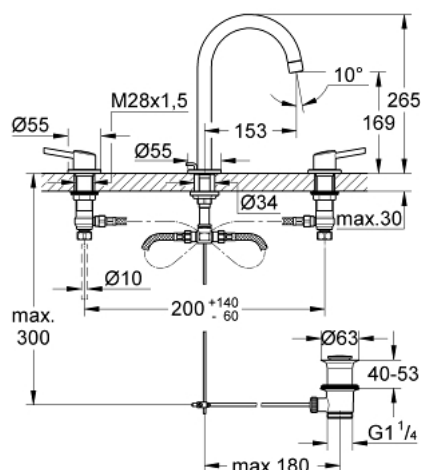

20 216 001 **CONCETTO СМЕСИТЕЛЬ ДЛЯ РАКОВИНЫ НА ТРИ ОТВЕРСТИЯ, DN 15 L-SIZE**

ОПИСАНИЕ ПРОДУКТА

- Colour: хром
- керамический вентиль 1/2", 90°
- GROHE LongLife Finish - стойкое долговечное покрытие
- GROHE FastFixation Система быстрого монтажа
- излив с аэратором
- рычажный донный клапан 1 1/4"
- усиленная гибкая подводка между корпусом и боковыми вентилями
- гайка подключения с отверстием 10,5 мм

20 216 001 **CONCETTO СМЕСИТЕЛЬ ДЛЯ РАКОВИНЫ НА ТРИ ОТВЕРСТИЯ, DN 15** **L-SIZE**

ЗАПАСНЫЕ ЧАСТИ

- 1: Пара ручек (Spare part-nr. 48310000)
 - 2: Керамический вентиль 1/2" (Spare part-nr. 45882000)
 - 2.1: O-кольцо Ø18,2 x Ø1,7 (Spare part-nr. 0392400M)
 - 3: Керамический вентиль 1/2" (Spare part-nr. 45883000)
 - 3.1: O-кольцо Ø18,2 x Ø1,7 (Spare part-nr. 0392400M)
 - 4: Резьбовое соединение 1/2" (Spare part-nr. 1290100M)
 - 4.1: Уплотнение Ø18,5 x Ø12 x 2 (Spare part-nr. 0138900M)
 - 5: Аэратор (Spare part-nr. 06574000)
 - 6: Тяга (Spare part-nr. 65196000)
 - 7: Крепежная скоба (Spare part-nr. 6554100M)
 - 8: Сливной гарнитур 1 1/4" (Spare part-nr. 28910000)
 - 8.1: Пробка (Spare part-nr. 07182000)
 - 8.2: Эксцентриковая тяга (Spare part-nr. 07052000)
 - 9: Подсоединительный шланг (Spare part-nr. 45704000)
 - 10: Накладная гайка 1/2x Ø14,5 (Spare part-nr. 1290200M)*
 - 11: Эксцентриковая тяга (Spare part-nr. 07341000)*
- * Optional accessories