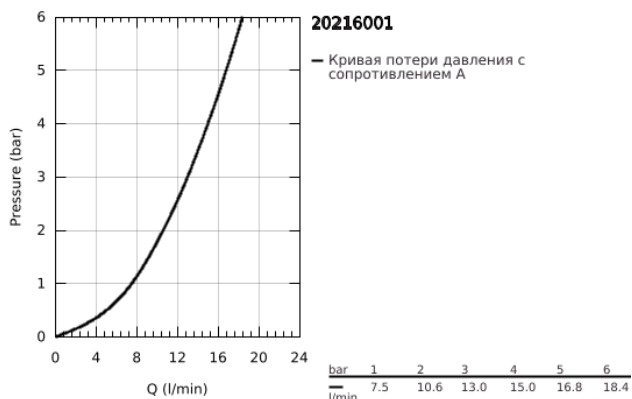

20 216 001 **CONCETTO СМЕСИТЕЛЬ ДЛЯ РАКОВИНЫ НА ТРИ ОТВЕРСТИЯ, DN 15 L-SIZE**

ОПИСАНИЕ ПРОДУКТА

- Colour: хром
- керамический вентиль 1/2", 90°
- GROHE LongLife Finish - стойкое долговечное покрытие
- GROHE FastFixation Система быстрого монтажа
- излив с аэратором
- рычажный донный клапан 1 1/4"
- усиленная гибкая подводка между корпусом и боковыми вентилями
- гайка подключения с отверстием 10,5 мм

20 216 001 **CONCETTO СМЕСИТЕЛЬ ДЛЯ РАКОВИНЫ НА ТРИ ОТВЕРСТИЯ, DN 15** **L-SIZE**

ЗАПАСНЫЕ ЧАСТИ

- 1: Пара ручек (Spare part-nr. 48310000)
 - 2: Керамический вентиль 1/2" (Spare part-nr. 45882000)
 - 2.1: O-кольцо Ø18,2 x Ø1,7 (Spare part-nr. 0392400M)
 - 3: Керамический вентиль 1/2" (Spare part-nr. 45883000)
 - 3.1: O-кольцо Ø18,2 x Ø1,7 (Spare part-nr. 0392400M)
 - 4: Резьбовое соединение 1/2" (Spare part-nr. 1290100M)
 - 4.1: Уплотнение Ø18,5 x Ø12 x 2 (Spare part-nr. 0138900M)
 - 5: Аэратор (Spare part-nr. 06574000)
 - 6: Тяга (Spare part-nr. 65196000)
 - 7: Крепежная скоба (Spare part-nr. 6554100M)
 - 8: Сливной гарнитур 1 1/4" (Spare part-nr. 28910000)
 - 8.1: Пробка (Spare part-nr. 07182000)
 - 8.2: Эксцентриковая тяга (Spare part-nr. 07052000)
 - 9: Подсоединительный шланг (Spare part-nr. 45704000)
 - 10: Накладная гайка 1/2x Ø14,5 (Spare part-nr. 1290200M)*
 - 11: Эксцентриковая тяга (Spare part-nr. 07341000)*
- * Optional accessories