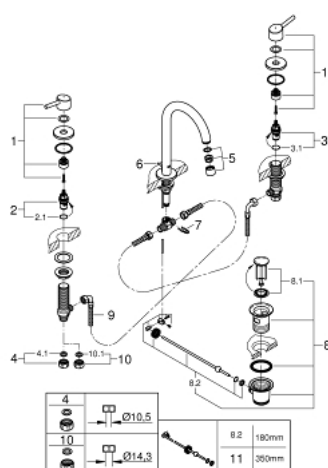

20 216 001 **CONCETTO СМЕСИТЕЛЬ ДЛЯ РАКОВИНЫ НА ТРИ ОТВЕРСТИЯ, DN 15 L-SIZE**

ОПИСАНИЕ ПРОДУКТА

- Colour: хром
- керамический вентиль 1/2", 90°
- GROHE LongLife Finish - стойкое долговечное покрытие
- GROHE FastFixation Система быстрого монтажа
- излив с аэратором
- рычажный донный клапан 1 1/4"
- усиленная гибкая подводка между корпусом и боковыми вентилями
- гайка подключения с отверстием 10,5 мм

20 216 001 **CONCETTO СМЕСИТЕЛЬ ДЛЯ РАКОВИНЫ НА ТРИ ОТВЕРСТИЯ, DN 15** **L-SIZE**

ЗАПАСНЫЕ ЧАСТИ

- 1: Пара ручек (Spare part-nr. 48310000)
 - 2: Керамический вентиль 1/2" (Spare part-nr. 45882000)
 - 2.1: O-кольцо Ø18,2 x Ø1,7 (Spare part-nr. 0392400M)
 - 3: Керамический вентиль 1/2" (Spare part-nr. 45883000)
 - 3.1: O-кольцо Ø18,2 x Ø1,7 (Spare part-nr. 0392400M)
 - 4: Резьбовое соединение 1/2" (Spare part-nr. 1290100M)
 - 4.1: Уплотнение Ø18,5 x Ø12 x 2 (Spare part-nr. 0138900M)
 - 5: Аэратор (Spare part-nr. 06574000)
 - 6: Тяга (Spare part-nr. 65196000)
 - 7: Крепежная скоба (Spare part-nr. 6554100M)
 - 8: Сливной гарнитур 1 1/4" (Spare part-nr. 28910000)
 - 8.1: Пробка (Spare part-nr. 07182000)
 - 8.2: Эксцентриковая тяга (Spare part-nr. 07052000)
 - 9: Подсоединительный шланг (Spare part-nr. 45704000)
 - 10: Накладная гайка 1/2x Ø14,5 (Spare part-nr. 1290200M)*
 - 11: Эксцентриковая тяга (Spare part-nr. 07341000)*
- * Optional accessories